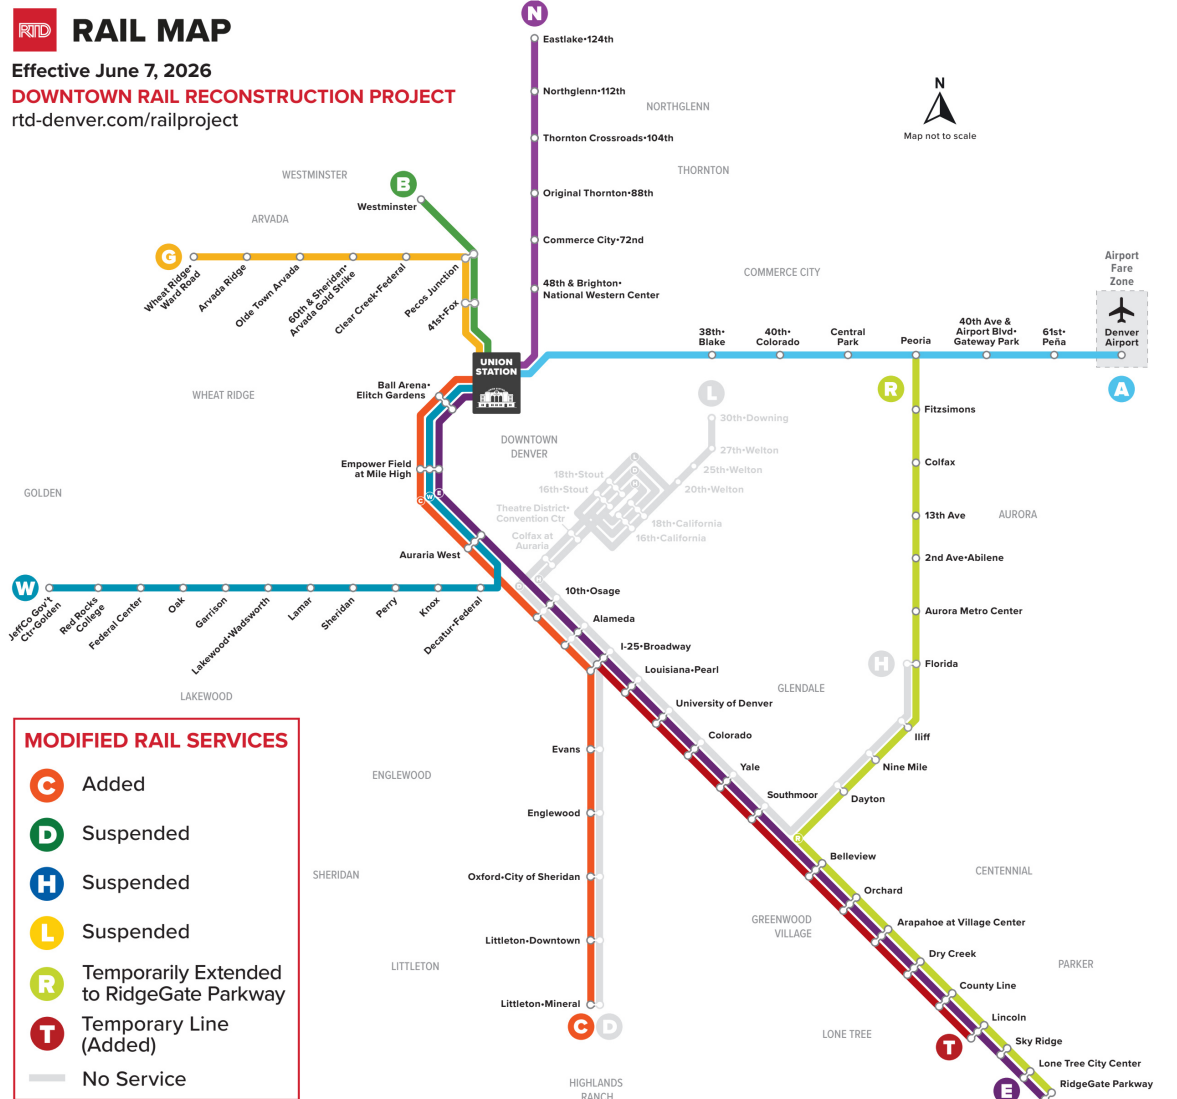

B

Union Station to Westminster Station

युनियन स्टेशन देखि वेस्टमिन्स्टर स्टेशन

बिदाको तालिका

आरटीडी सेवाहरूले नयाँ वर्षको दिन, स्मृति दिवस, स्वतन्त्रता दिवस, श्रम दिवस, धन्यवाद दिवस, र क्रिसमस दिवसमा आइतबार/बिदाको तालिका पछ्याउँछन्।

किंवदन्ती

Westminster...	स्टप / स्टेशनको नाम
05:43	बिहान
06:43	अपराह्न

Westminster Station

05:43
06:43
07:43
08:43
09:43
10:43
11:43
12:43
01:43
02:43
03:43
04:43
05:43
06:43
07:43
08:43
09:43
10:43

Pecos Junction Stn

सोमबार - शुक्रबार: बिहान ६ बजे - बेलुका ८ बजे
शनिबार - आइतबार: बिहान ९ बजे - साँझ ६ बजे

हामीलाई अनलाइन भ्रमण गर्नुहोस्

www.rtd-denver.com

तालिकाहरू जाँच गर्नुहोस्

मार्ग नक्सा हेर्नुहोस्

पार्किङ स्थलहरू खोज्नुहोस्

Pecos Junction Station | 300 खाली ठाउँहरू
6096 Pecos St, Denver 80221

Westminster Station | 136 खाली ठाउँहरू
6995 Grove Street, Westminster 80030