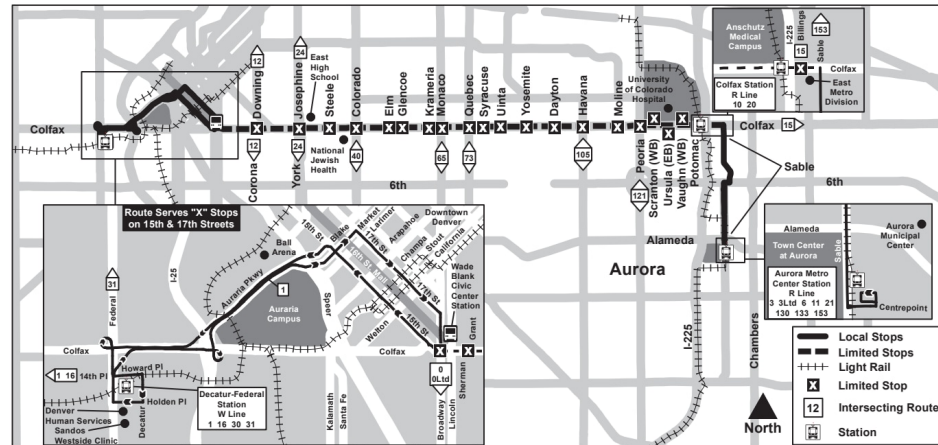

# 15L East Colfax Limited

East Colfax Limited

Route 15Ltd East Colfax Limited Effective: 4 January 2026  
Map Revised: 4 January 2026

## Calendario de vacaciones

Los servicios de RTD siguen un horario de domingo festivo el día de Año Nuevo, el Día de los Caídos, el Día de la Independencia, el Día del Trabajo, el Día de Acción de Gracias y el día de Navidad.

## Leyenda

Decatur - Federal...	Parada / Nombre...
06:02	AM
06:32	PM

## APARCAMIENTO RTD

Decatur-Federal Station | 474 espacios  
1310 N Federal Blvd, Denver 80204

Aurora Metro Center Station | 145 espacios  
14555 E Centrepont Dr, Aurora 80012

Colfax Station | 0 espacios  
13800 E Colfax Ave, Aurora 80111