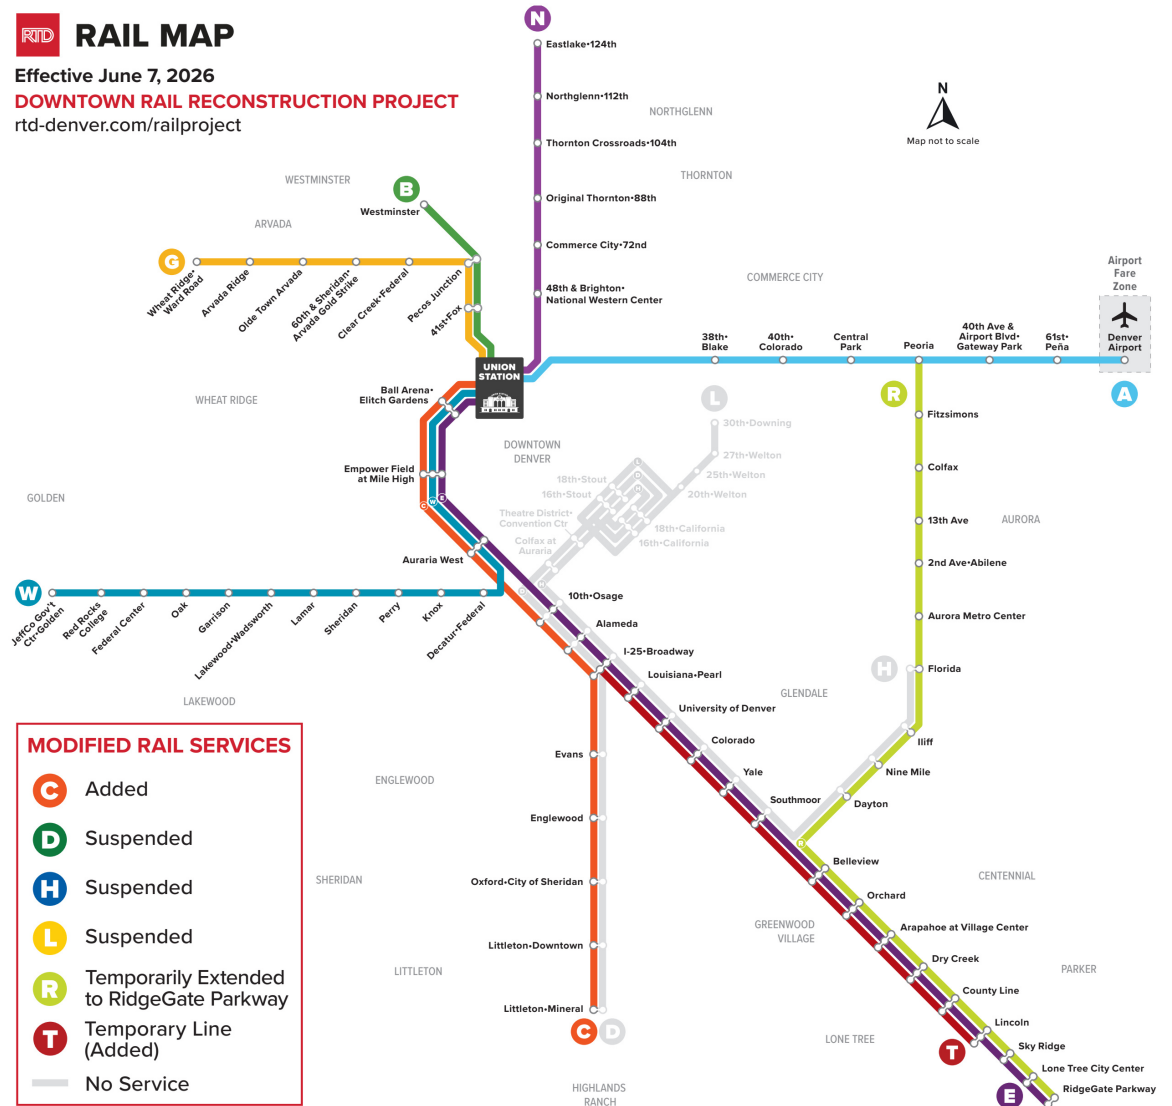

W

Union Station to Jefferson County Government Center-Golden Station

Ga Union Station đến Trung tâm Hành chính Quận Jefferson-Golden Station

RTD RAIL MAP

Effective June 7, 2026
DOWNTOWN RAIL RECONSTRUCTION PROJECT
 rtd-denver.com/railproject

Lịch nghỉ l

Các dịch vụ của RTD hoạt động theo lịch trình C hủ nhật/Ngày lễ vào Ngày đầu năm mới, Ngày Tưở ng niệm, Ngày Độc lập, Ngày Lao động, Ngày Lễ Tạ ơn và Ngày Giáng si

Huyền thoại

Jefferson County...

Jefferson County Government Center - Golden Station	Red Rocks College Station	Federal Center Station	Oak Station	Garrison Station	Lakewood-Wadsworth Station	Lamar Station	Sheridan Station	Perry Station	Knox Station	Decatur - Federal Station	Auraria West Station	Empower Field at Mile High Station	Ball Arena - Eilich Gardens Station	Union Station	
09:23	09:29	09:18	09:33	09:23	09:26	09:29	09:31	09:33	09:35	09:37	09:39	09:43	09:44	09:46	09:49
09:53	09:59	09:38	10:03	10:08	10:11	10:14	10:16	10:18	10:20	10:22	10:24	10:28	10:29	10:31	10:34
10:23	10:29	10:33	10:33	10:38	10:41	10:44	10:46	10:48	10:50	10:52	10:54	10:58	10:59	11:01	11:04
10:53	10:59	11:03	11:03	11:08	11:11	11:14	11:16	11:18	11:20	11:22	11:24	11:28	11:29	11:31	11:34
11:23	11:29	11:33	11:33	11:38	11:41	11:44	11:46	11:48	11:50	11:52	11:54	11:58	11:59	12:01	12:04
11:53	11:59	12:03	12:03	12:08	12:11	12:14	12:16	12:18	12:20	12:22	12:24	12:28	12:29	12:31	12:34
12:23	12:29	12:33	12:33	12:38	12:41	12:44	12:46	12:48	12:50	12:52	12:54	12:58	12:59	01:01	01:04
12:53	12:59	01:03	01:03	01:08	01:11	01:14	01:16	01:18	01:20	01:22	01:24	01:28	01:29	01:31	01:34

Thứ Bảy - Chủ Nhật: 9 giờ sáng - 6 giờ chiều.

Hãy truy cập trang web của chúng tôi:

www.rtd-denver.com

Kiểm tra lịch trình

Xem bản đồ tuyến đường

Tìm địa điểm đỗ xe

Đăng ký nhận thông báo dịch vụ

Đồ Thất Lạc Tìm Thấy