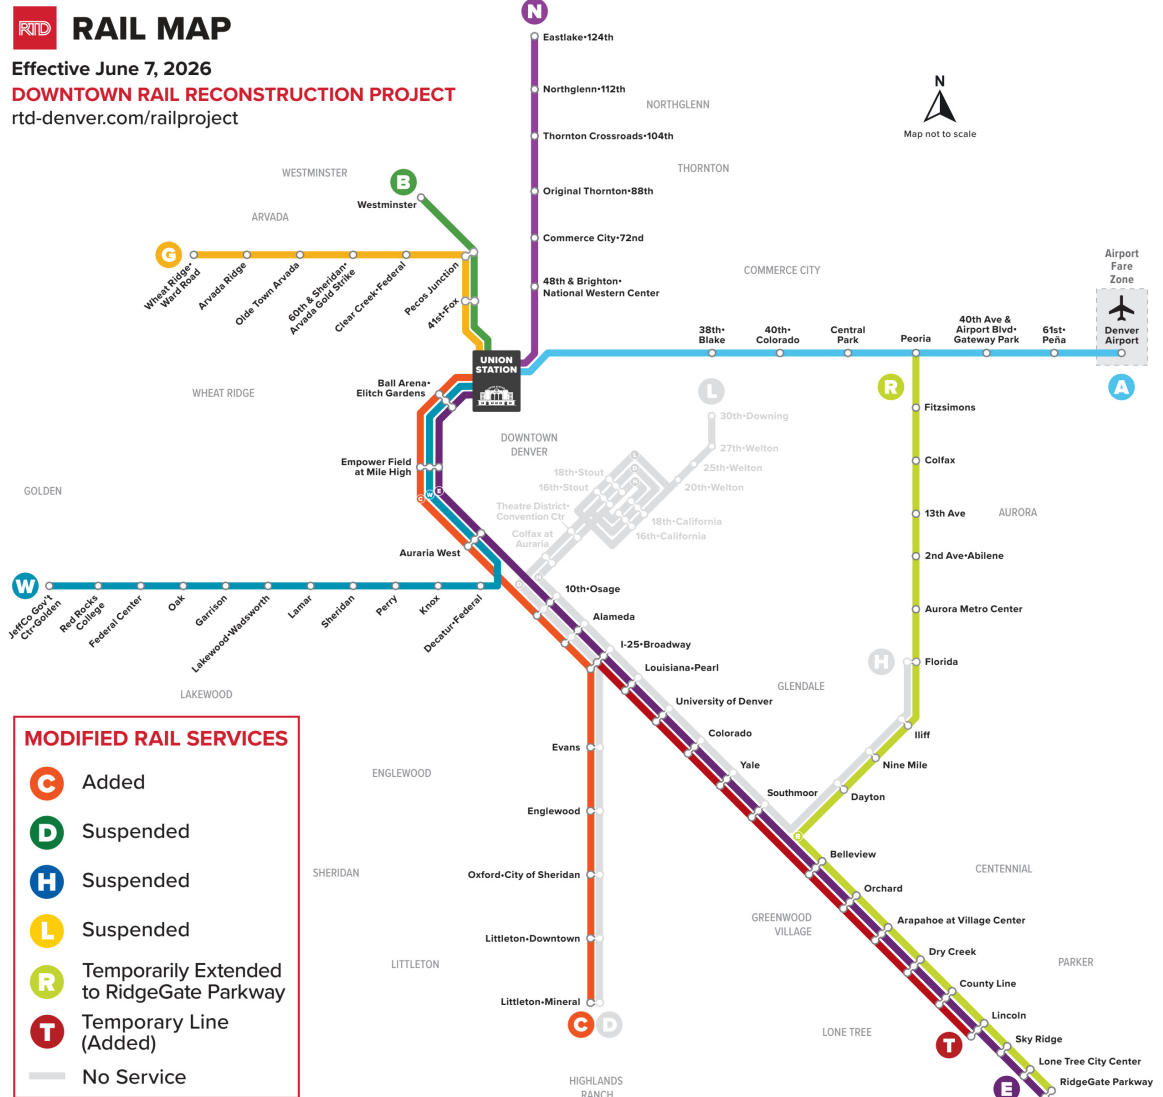

W

Union Station to Jefferson County Government Center-Golden Station

Ga Union Station đến Trung tâm Hành chính Quận Jefferson-Golden Station

Lịch nghỉ l

Các dịch vụ của RTD hoạt động theo lịch trình C hủ nhật/Ngày lễ vào Ngày đầu năm mới, Ngày Tưở ng niệm, Ngày Độc lập, Ngày Lao động, Ngày Lễ Tạ ơn và Ngày Giáng si

Jefferson County Government Center - Golden Station	Red Rocks College Station	Federal Center Station	Oak Station	Garrison Station	Lakewood-Wadsworth Station	Lamar Station	Sheridan Station	Perry Station	Knox Station	Decatur - Federal Station	Auraria West Station	Empower Field at Mile High Station	Ball Arena - Elych Gardens Station	Union Station
09:23	09:29	09:18	09:23	09:26	09:29	09:31	09:33	09:35	09:37	09:39	09:43	09:44	09:46	09:49
09:53	09:59	09:33	09:38	09:41	09:44	09:46	09:48	09:50	09:52	09:54	09:58	09:59	10:01	10:04
10:23	10:29	10:03	10:08	10:11	10:14	10:16	10:18	10:20	10:22	10:24	10:28	10:29	10:31	10:34
10:53	10:59	10:33	10:38	10:41	10:44	10:46	10:48	10:50	10:52	10:54	10:58	10:59	11:01	11:04
11:23	11:29	11:03	11:08	11:11	11:14	11:16	11:18	11:20	11:22	11:24	11:28	11:29	11:31	11:34
11:53	11:59	11:33	11:38	11:41	11:44	11:46	11:48	11:50	11:52	11:54	11:58	11:59	12:01	12:04
11:53	11:59	12:03	12:08	12:11	12:14	12:16	12:18	12:20	12:22	12:24	12:28	12:29	12:31	12:34

Thứ Bảy - Chủ Nhật: 9 giờ sáng - 6 giờ chiều.

Hãy truy cập trang web của chúng tôi:

www.rtd-denver.com

Kiểm tra lịch trình

Xem bản đồ tuyến đường

Tìm địa điểm đỗ xe

Đăng ký nhận thông báo dịch vụ

Đồ Thất Lạc Tìm Thấy