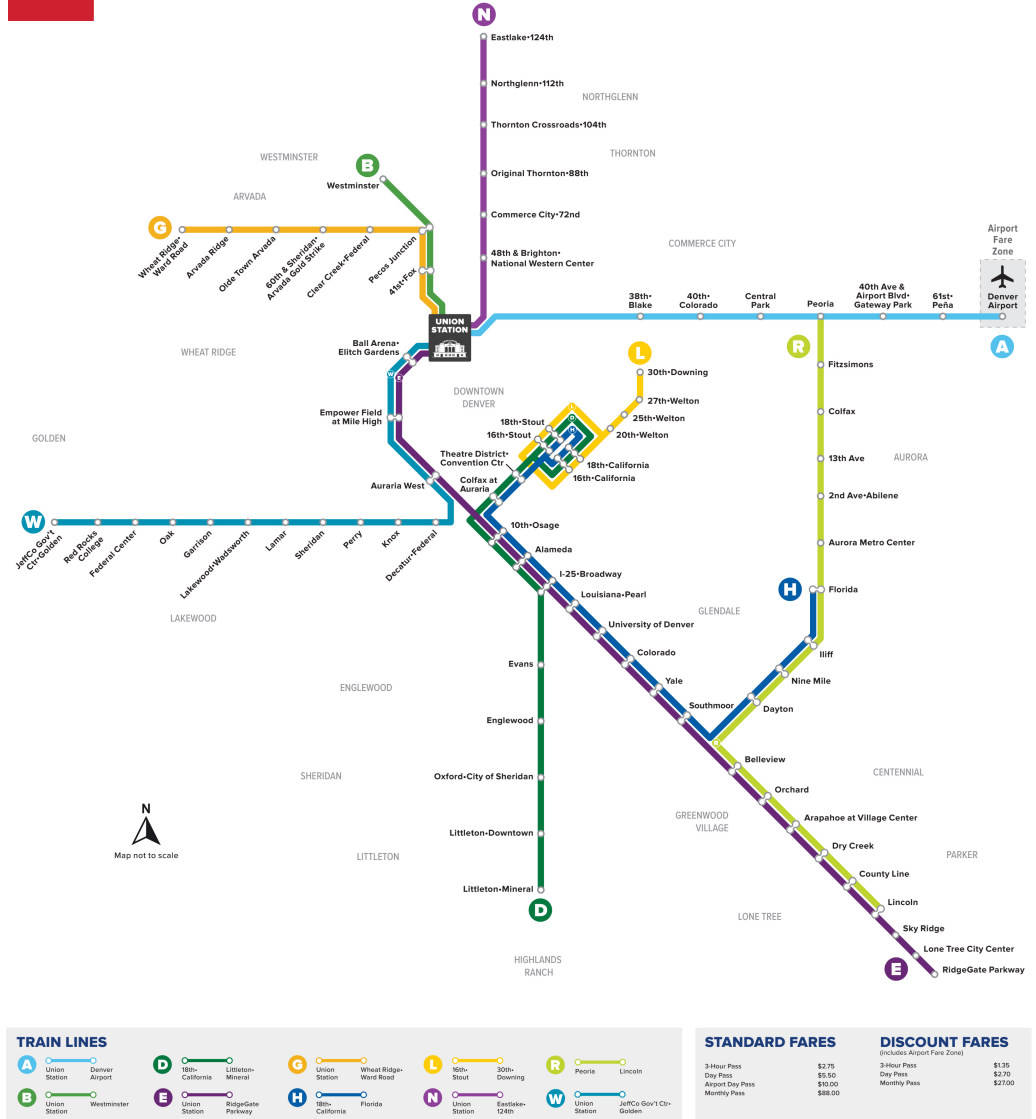

W

Union Station to Jefferson County Government Center-Golden Station

Ga Union Station đến Trung tâm Hành chính Quận Jefferson-Golden Station

Rail Map

Lịch nghỉ I

Các dịch vụ của RTD hoạt động theo lịch trình C hủ nhật/Ngày lễ vào Ngày đầu năm mới, Ngày Tưởng niệm, Ngày Độc lập, Ngày Lao động, Ngày Lễ Tạ ơn và Ngày Giáng si