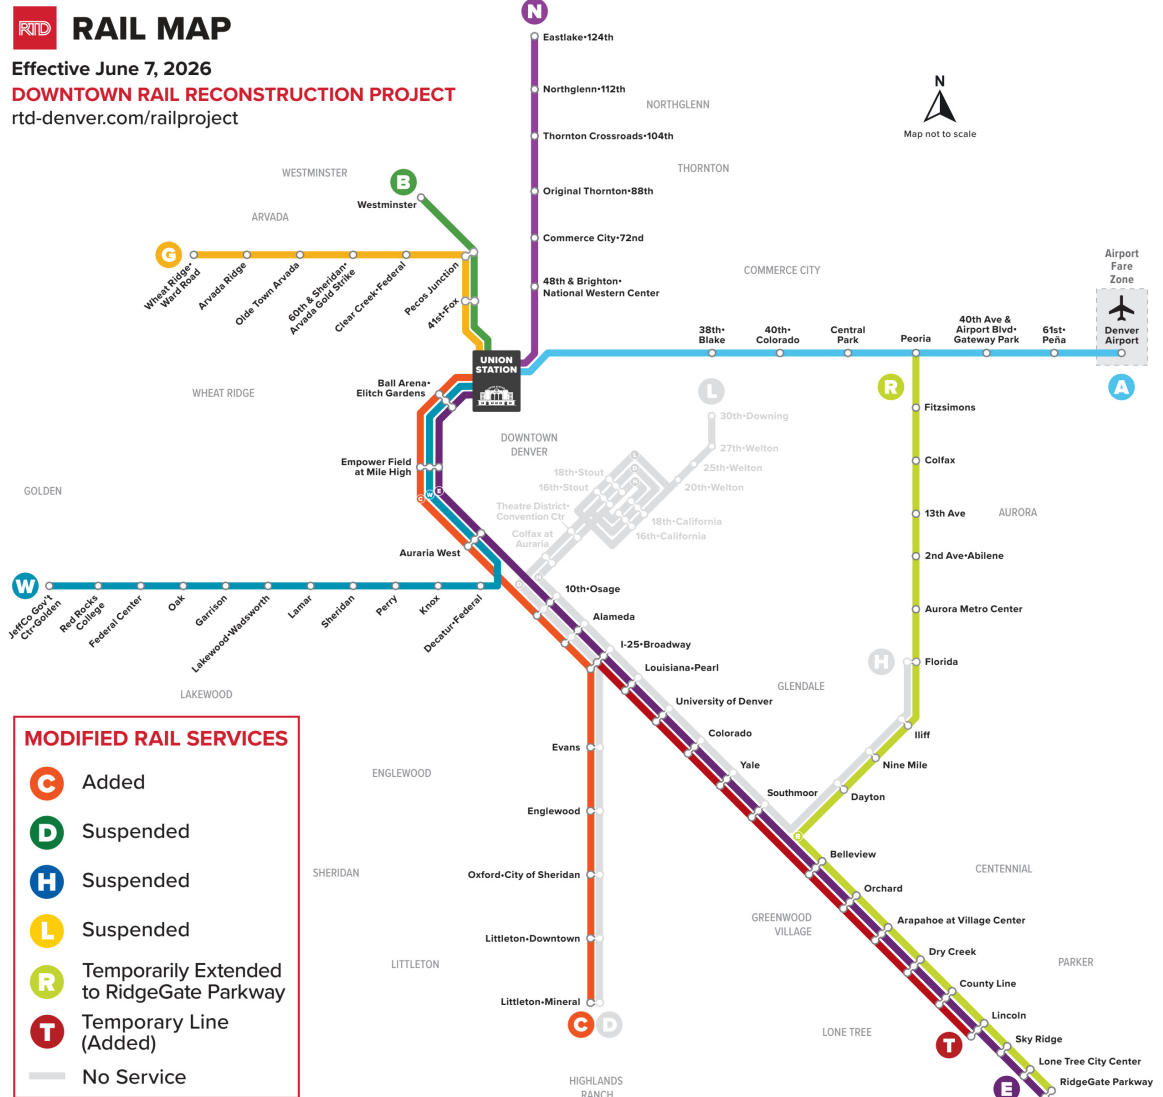

W

Union Station to Jefferson County Government Center-Golden Station

Ga Union Station đến Trung tâm Hành chính Quận Jefferson-Golden Station

Lịch nghỉ l

Các dịch vụ của RTD hoạt động theo lịch trình C hủ nhật/Ngày lễ vào Ngày đầu năm mới, Ngày Tưở ng niệm, Ngày Độc lập, Ngày Lao động, Ngày Lễ Tạ ơn và Ngày Giáng si

Huyền thoại

Jefferson County...

Tên điểm...

05:23

LÀ

06:08

Thủ tướng

NGÀY 7 THÁNG 6 NĂM 2026 - NGÀY 26 THÁNG 9 NĂM 2026

Thứ Bảy - Chủ Nhật: 9 giờ sáng - 6 giờ chiều.

Hãy truy cập trang web của chúng tôi:

www.rtd-denver.com

Kiểm tra lịch trình

Xem bản đồ tuyến đường

Tìm địa điểm đỗ xe

Đăng ký nhận thông báo dịch vụ

Đồ Thất Lạc Tìm Thấy