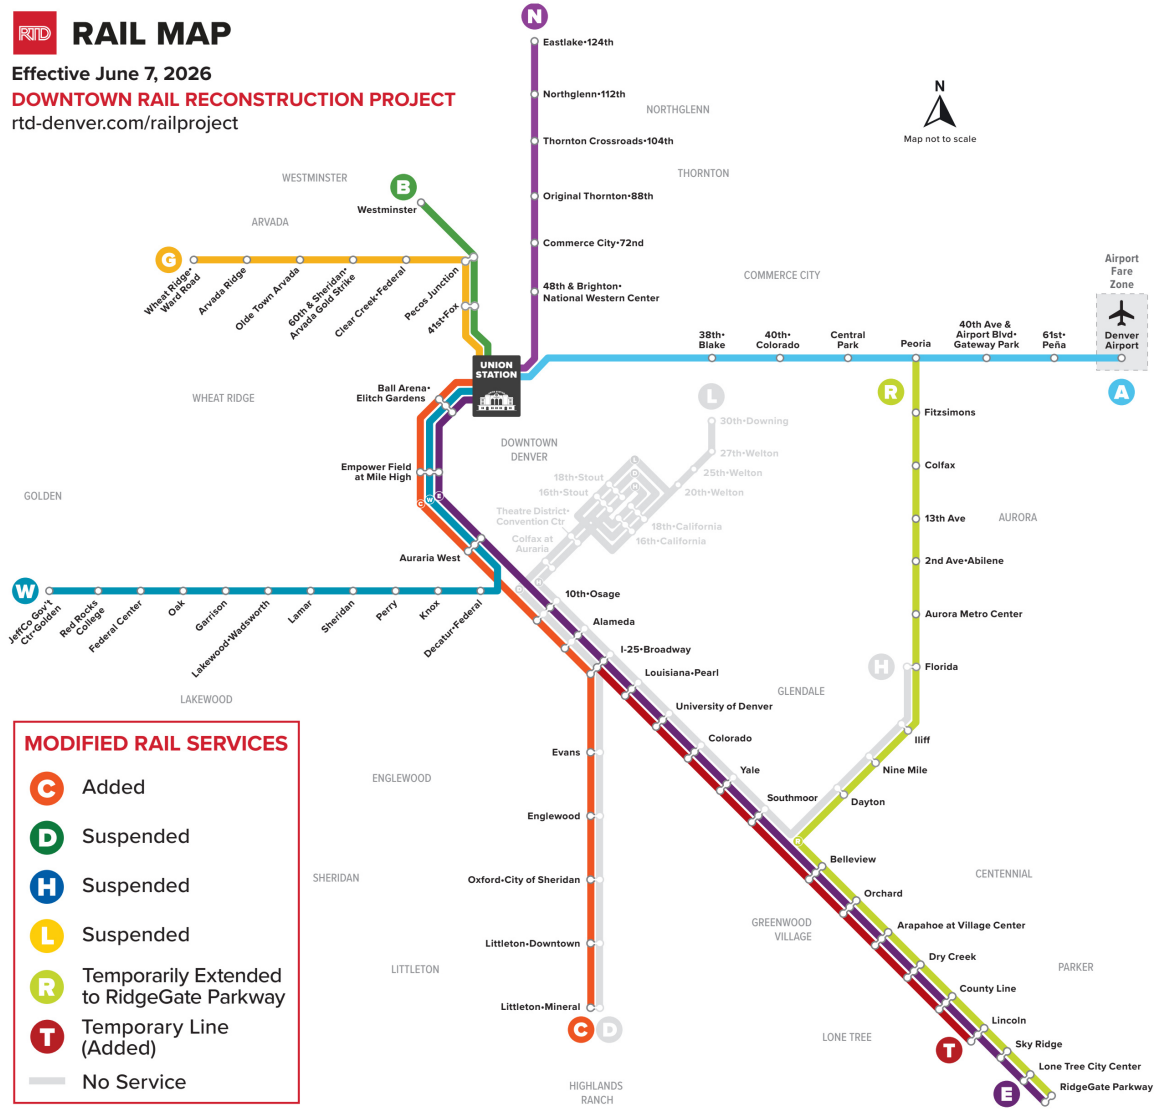

W

Union Station to Jefferson County Government Center-Golden Station

De Union Station al Centro Administrativo del Condado de Jefferson (estación de Golden)

Calendario de festivivos

Los servicios de RTD siguen el horario de domingos y festivos el día de Año Nuevo, el Día de los Caídos, el Día de la Independencia, el Día del Trabajo, el Día de Acción de Gracias y el día de Navidad.