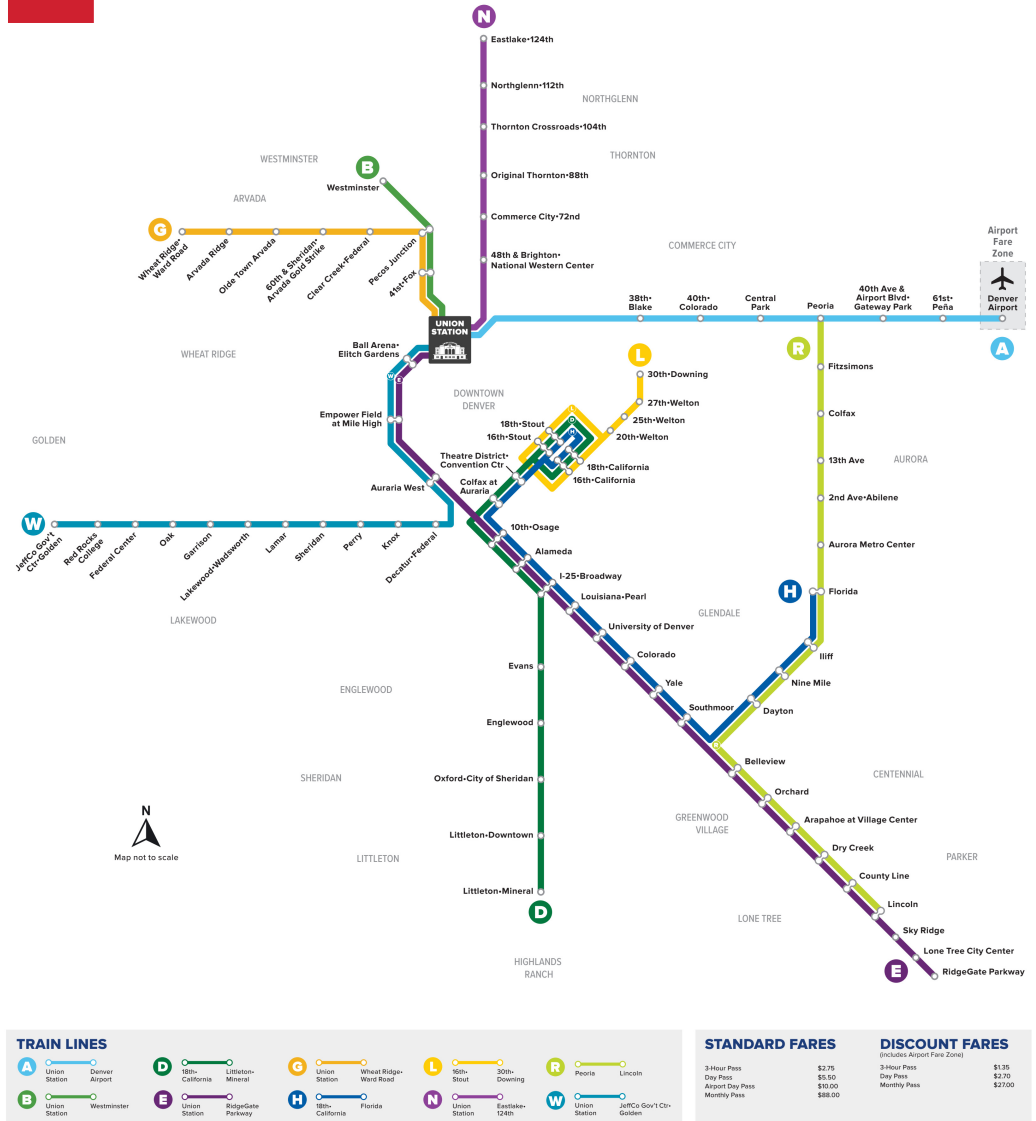

W

Union Station to Jefferson County Government Center-Golden Station

De Union Station a Jefferson County Government Center-Golden Station

Rail Map

Calendario de vacaciones

Los servicios de RTD siguen un horario de domingo festivo el día de Año Nuevo, el Día de los Caídos, el Día de la Independencia, el Día del Trabajo, el Día de Acción de Gracias y el día de Navidad.