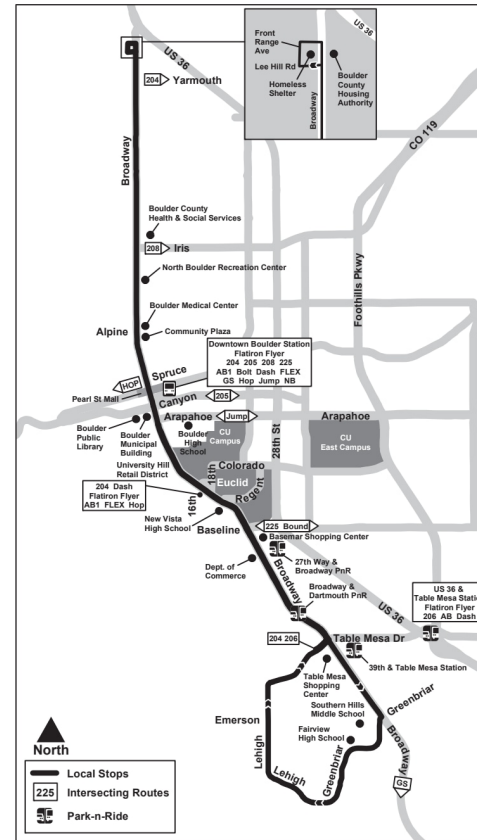

## Broadway

브로드웨이

Route Skip Broadway Effective: 25 May 2025  
Map Revised: 25 May 2025

### 휴일 일정

RTD 서비스는 설날, 현충일, 독립기념일, 노동절, 추수감사절, 성탄절의 일요일/공휴일 일정을 따릅니다.

### 범례

Fairview High...

정류장 / 역 이름

07:00

AM

07:21

PM

2025년 5월 25일 - 2025년 8월 30일  
**복행 | 일요일/공휴일**