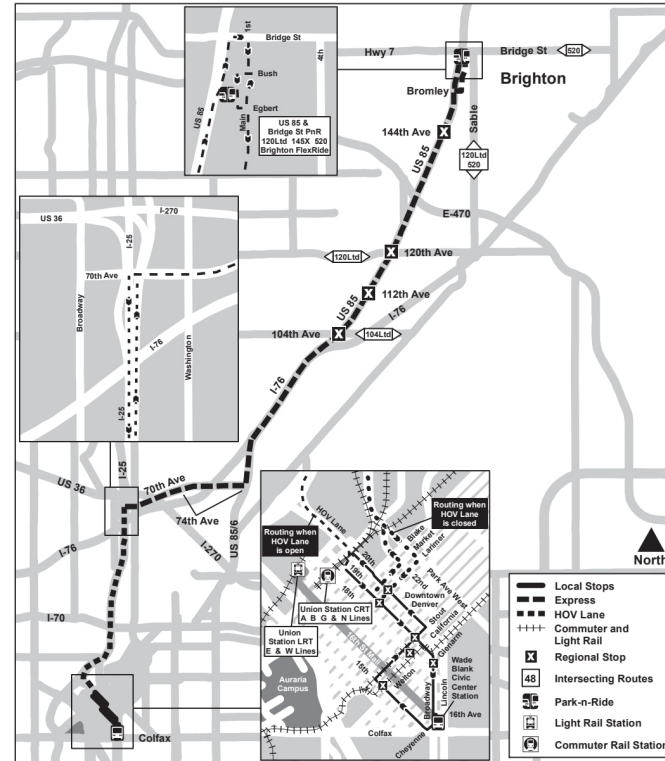

RX

Brighton / Denver Express

ब्राइटन / डेन्भर एक्सप्रेस

Route RX Brighton/Denver Express Effective: 4 January 2026
Map Revised: 4 January 2026

बिदाको तालिका

आरटीडी सेवाहरूले नयाँ वर्षको दिन, स्मृति दिवस, स्वतन्त्रता दिवस, श्रम दिवस, धन्यवाद दिवस, र क्रिसमस दिवसमा आइतबार/बिदाको तालिका पछ्याउँछन्।

किंवदन्ती

Wade Blank Civic...

स्टप / स्टेशनको नाम

07:38

बिहान

03:05

अपराह्न

जनवरी ४, २०२६ - जुन ६, २०२६

उत्तरतर्फ | सोमबार - शुक्रबार

Wade Blank Civic Center Station Gate 4 [Lv]	Stout - 18th	US 85 - 104th Ave	US 85 & Bridge St Park-n-Ride
07:38	07:48	08:11	08:24
03:05	03:16	03:42	03:57
04:02	04:14	04:42	04:58
04:34	04:45	05:13	05:29
05:06	05:15	05:43	05:58
06:11	06:20	06:48	07:03

गर्न र मोबाइल टिकट खरिद गर्न एप डाउनलोड

गर्नुहोस्।

RTD पार्किङ

US85 / Bridge St | 234 खाली ठाउँहरू
77 E Bridge St, Brighton 80601