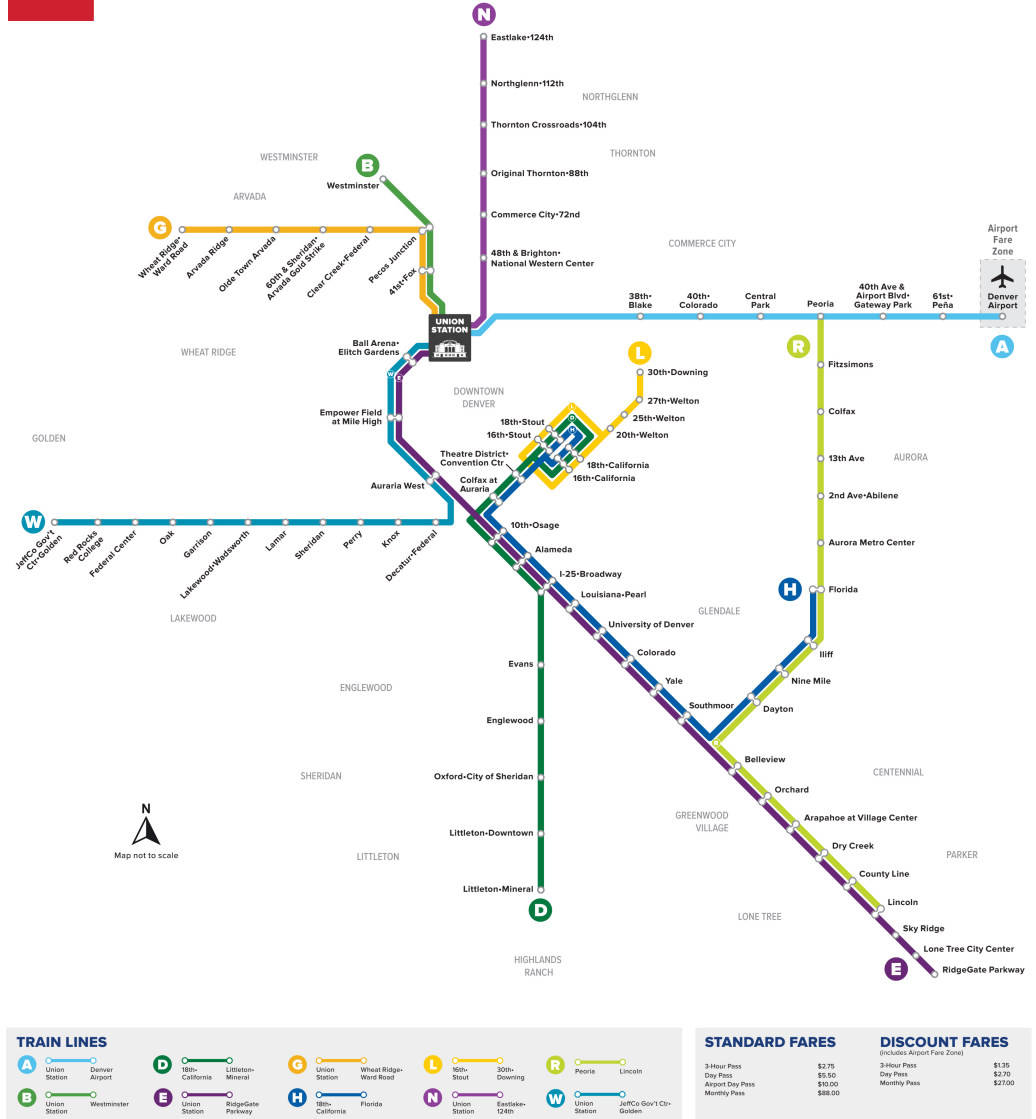

R

Lincoln Station to Peoria Station

Ga Lincoln đến Ga Peoria

Rail Map

Lịch nghỉ I

Các dịch vụ của RTD hoạt động theo lịch trình C hủ nhật/Ngày lễ vào Ngày đầu năm mới, Ngày Tưởng niệm, Ngày Độc lập, Ngày Lao động, Ngày Lễ Tạ ơn và Ngày Giáng si

Huyền thoại

Lincoln Station

04:50

05:14

Tên điểm...

LÀ

Thủ tướng

NGÀY 4 THÁNG 1 NĂM 2026 - NGÀY 23 THÁNG 5 NĂM 2026
HƯỚNG BẮC | THỨ HAI - THỨ NĂM

Lincoln Station	County Line Station	Dry Creek Station	Arapahoe at Village Center	Orchard Station	Belleview Stn (Nb)	Dayton Station	Nine Mile Station	Iliff Station	Florida Station	Aurora Metro Center Stn	2nd & Abilene Station	13th Avenue Station	Colfax Station	Fitzsimons Station	Peoria Station
07:14	07:16	07:18	07:21	07:23	07:26	07:30	07:33	07:37	07:40	07:47	07:51	07:54	07:58	08:01	08:07
07:44	07:46	07:48	07:51	07:53	07:56	08:00	08:03	08:07	08:10	08:17	08:21	08:24	08:28	08:31	08:37
08:14	08:16	08:18	08:21	08:23	08:26	08:30	08:33	08:37	08:40	08:47	08:51	08:54	08:58	09:01	09:07
08:44	08:46	08:48	08:51	08:53	08:56	09:00	09:03	09:07	09:10	09:17	09:21	09:24	09:28	09:31	09:37
09:14	09:16	09:18	09:21	09:23	09:26	09:30	09:33	09:37	09:40	09:47	09:51	09:54	09:58	10:01	10:07
09:44	09:46	09:48	09:51	09:53	09:56	10:00	10:03	10:07	10:10	10:17	10:21	10:24	10:28	10:31	10:37
10:14	10:16	10:18	10:21	10:23	10:26	10:30	10:33	10:37	10:40	10:47	10:51	10:54	10:58	11:01	11:07
10:44	10:46	10:48	10:51	10:53	10:56	11:00	11:03	11:07	11:10	11:17	11:21	11:24	11:28	11:31	11:37

BÃI ĐẬU XE RTD

Nine Mile Station | 1225 không gian
3181 S Parker Rd, Aurora 80014

County Line Station | 388 không gian
8340 S Valley Hwy, Meridian 80112

Dry Creek Station | 235 không gian
9450 E Dry Creek Rd, Centennial 80112