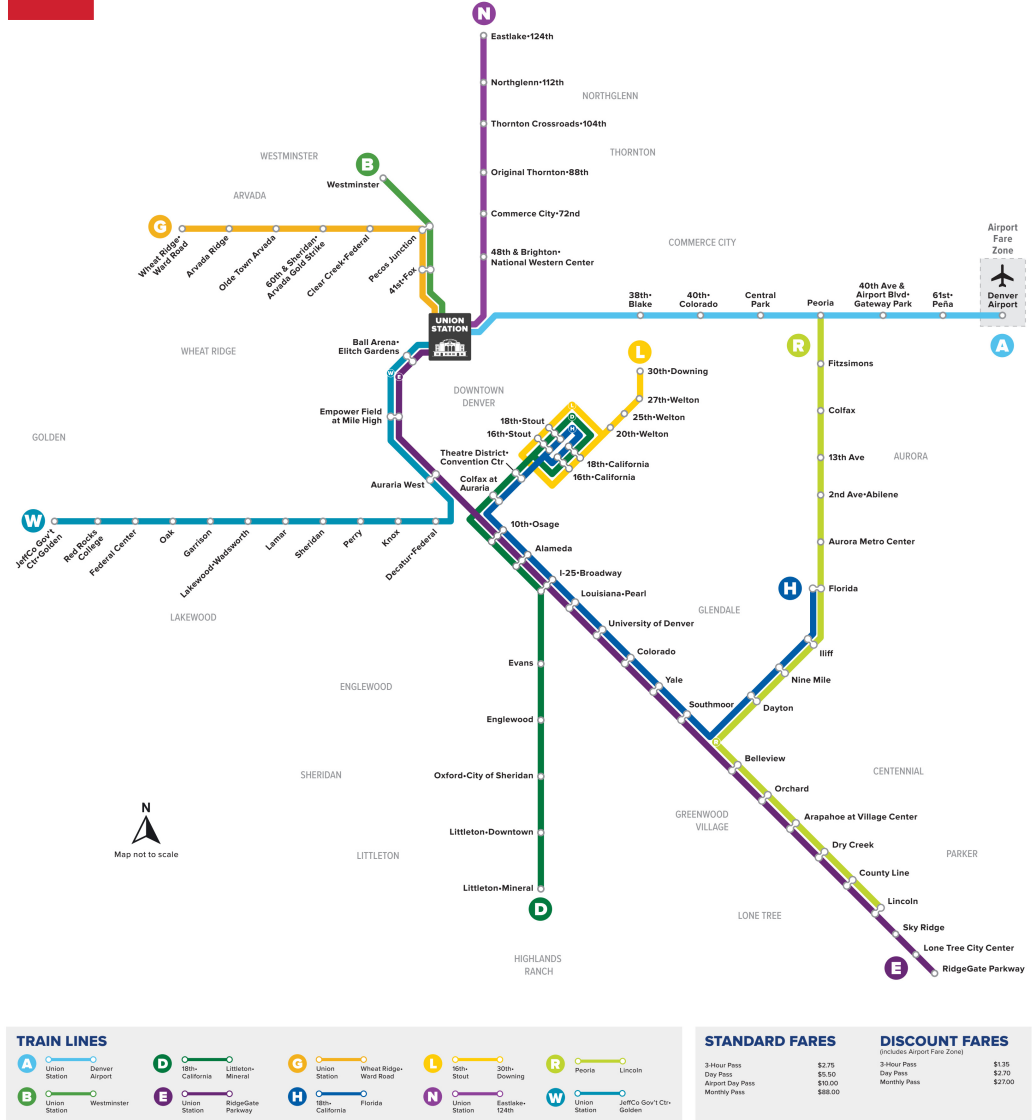

## Lincoln Station to Peoria Station

लिंकन स्टेशन देखि पियोरिया स्टेशन सम्

### RTD Rail Map

### किंवदन्ती

Lincoln Station

स्टप / स्टेशनको नाम

04:50

बिहान

05:13

अपराह्न

जनवरी ४, २०२६ - मे २३, २०२६

Lincoln Station	County Line Station	Dry Creek Station	Arapahoe at Village Center	Orchard Station	Belleview Stn (Nb)	Dayton Station	Nine Mile Station	Iliff Station	Florida Station	Aurora Metro Center Stn	2nd & Abilene Station	13th Avenue Station	Colfax Station	Fitzsimons Station	Peoria Station
07:13	07:16	07:18	07:21	07:23	07:26	07:30	07:33	07:37	07:40	07:48	07:52	07:55	07:58	08:02	08:07
07:43	07:46	07:48	07:51	07:53	07:56	08:00	08:03	08:07	08:10	08:18	08:22	08:25	08:28	08:32	08:37
08:13	08:16	08:18	08:21	08:23	08:26	08:30	08:33	08:37	08:40	08:48	08:52	08:55	08:58	09:02	09:07
08:43	08:46	08:48	08:51	08:53	08:56	09:00	09:03	09:07	09:10	09:18	09:22	09:25	09:28	09:32	09:37
09:13	09:16	09:18	09:21	09:23	09:26	09:30	09:33	09:37	09:40	09:48	09:52	09:55	09:58	10:02	10:07
09:43	09:46	09:48	09:51	09:53	09:56	10:00	10:03	10:07	10:10	10:18	10:22	10:25	10:28	10:32	10:37
10:13	10:16	10:18	10:21	10:23	10:26	10:30	10:33	10:37	10:40	10:48	10:52	10:55	10:58	11:02	11:07
10:43	10:46	10:48	10:51	10:53	10:56	11:00	11:03	11:07	11:10	11:18	11:22	11:25	11:28	11:32	11:37