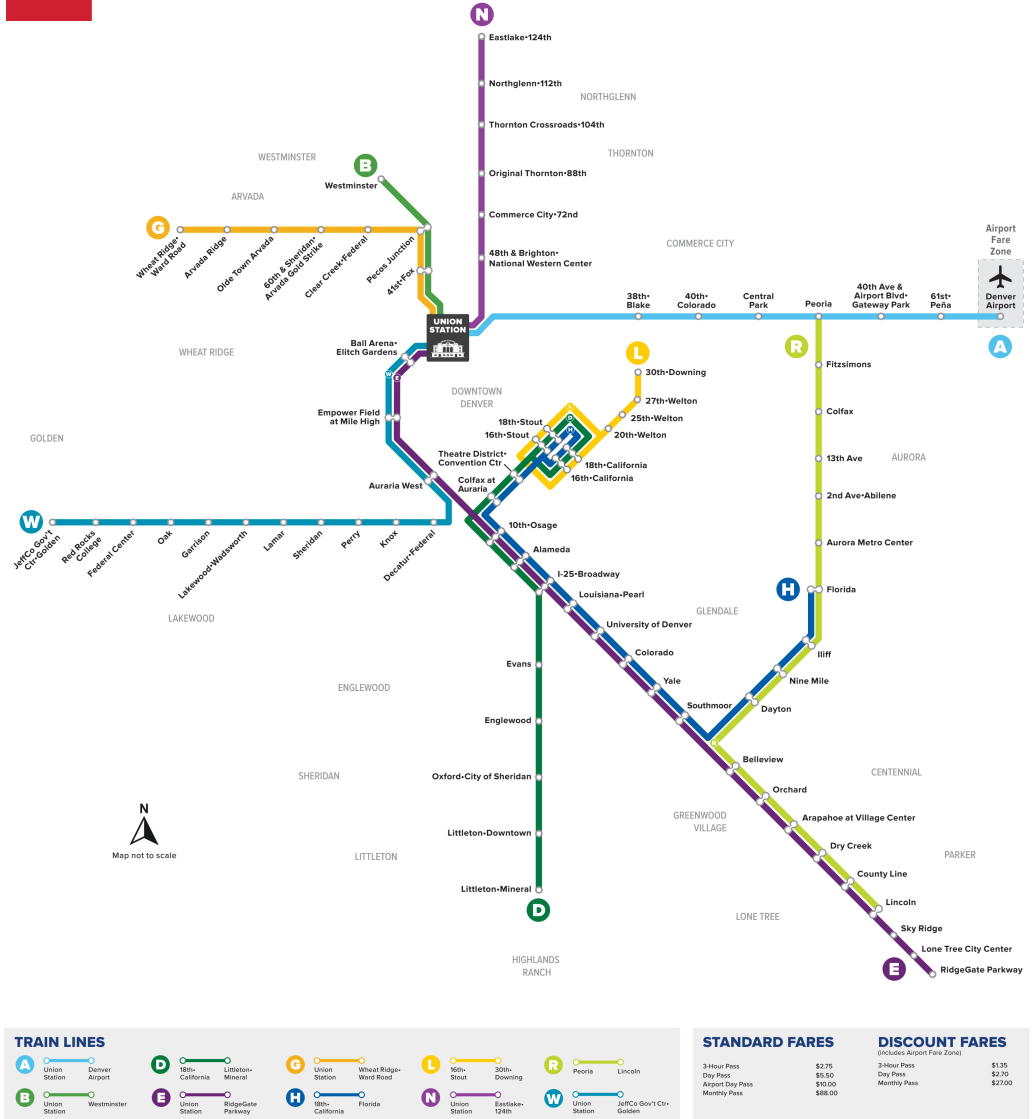

R

Lincoln Station to Peoria Station

Ga Lincoln đến Ga Peoria

Rail Map

Lịch nghỉ I

Các dịch vụ của RTD hoạt động theo lịch trình C hủ nhật/Ngày lễ vào Ngày đầu năm mới, Ngày Tưởng niệm, Ngày Độc lập, Ngày Lao động, Ngày Lễ Tạ ơn và Ngày Giáng si

Huyền thoại

Lincoln Station

04:50

05:13

Tên điểm...

LÀ

Thủ tướng

NGÀY 4 THÁNG 1 NĂM 2026 - NGÀY 23 THÁNG 5 NĂM 2026
HƯỚNG BẮC | THỨ BẢY

Lincoln Station	County Line Station	Dry Creek Station	Arapahoe at Village Center	Orchard Station	Belleview Stn (Nb)	Dayton Station	Nine Mile Station	Iliff Station	Florida Station	Aurora Metro Center Stn	2nd & Abilene Station	13th Avenue Station	Colfax Station	Fitzsimons Station	Peoria Station
07:13	07:16	07:18	07:21	07:23	07:26	07:30	07:33	07:37	07:40	07:48	07:52	07:55	07:58	08:02	08:07
07:43	07:46	07:48	07:51	07:53	07:56	08:00	08:03	08:07	08:10	08:18	08:22	08:25	08:28	08:32	08:37
08:13	08:16	08:18	08:21	08:23	08:26	08:30	08:33	08:37	08:40	08:48	08:52	08:55	08:58	09:02	09:07
08:43	08:46	08:48	08:51	08:53	08:56	09:00	09:03	09:07	09:10	09:18	09:22	09:25	09:28	09:32	09:37
09:13	09:16	09:18	09:21	09:23	09:26	09:30	09:33	09:37	09:40	09:48	09:52	09:55	09:58	10:02	10:07
09:43	09:46	09:48	09:51	09:53	09:56	10:00	10:03	10:07	10:10	10:18	10:22	10:25	10:28	10:32	10:37
10:13	10:16	10:18	10:21	10:23	10:26	10:30	10:33	10:37	10:40	10:48	10:52	10:55	10:58	11:02	11:07
10:43	10:46	10:48	10:51	10:53	10:56	11:00	11:03	11:07	11:10	11:18	11:22	11:25	11:28	11:32	11:37

BÃI ĐẬU XE RTD

Nine Mile Station | 1225 không gian
3181 S Parker Rd, Aurora 80014

County Line Station | 388 không gian
8340 S Valley Hwy, Meridian 80112

Dry Creek Station | 235 không gian
9450 E Dry Creek Rd, Centennial 80112