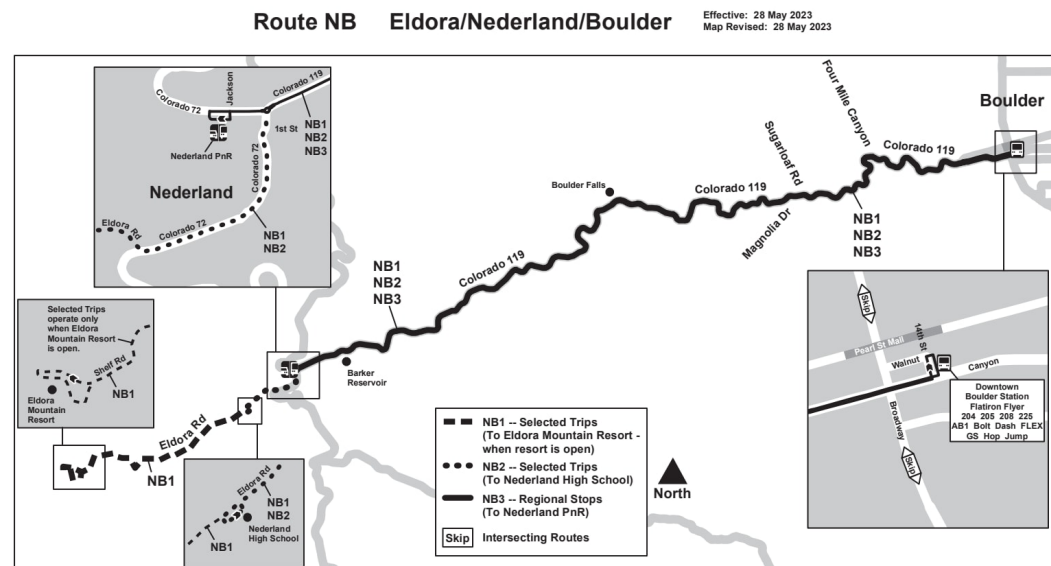

NB2 Boulder/ Nederland/ Eldora

Boulder/ Nederland/ Eldora

Calendrier des vacances

Les services RTD suivent un horaire dimanche/vacances le jour de l'an, Memorial Day, Independence Day, Labor Day, Thanksgiving Day et le jour de Noël.

Légende

Nederland High...

Nom de l'arrêt / ...

06:12

AM

07:22

PM

4 JANVIER 2026 - 6 JUIN 2026

VERS L'EST | DU LUNDI AU VENDREDI

Nederland High School
06:12
07:22
08:37
09:37
11:36

Nederland Park-n-Ride
06:19
07:29
08:44
09:44
11:43

CO 119 - Boulder Falls
06:31
07:41
08:56
09:56
11:55

CO 119 - Magnolia Dr
06:37
07:47
09:02
10:02
12:01