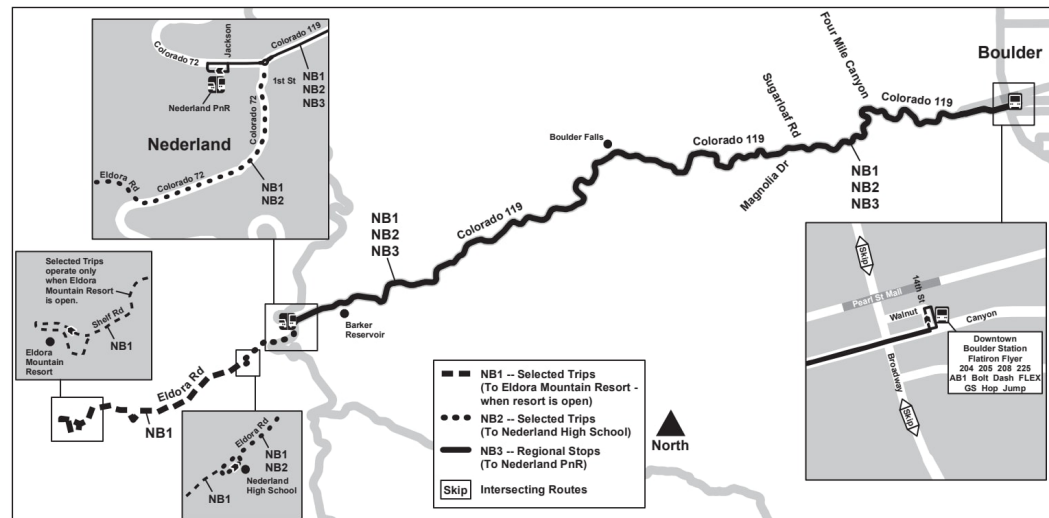

NB1

Boulder/ Nederland/ Eldora Boulder/ Nederland/ Eldora

Route NB Eldora/Nederland/Boulder

Effective: 28 May 2023
Map Revised: 28 May 2023

Calendario de vacaciones

Los servicios de RTD siguen un horario de domingo festivo el día de Año Nuevo, el Día de los Caídos, el Día de la Independencia, el Día del Trabajo, el Día de Acción de Gracias y el día de Navidad.

Leyenda

Eldora Mountain...

Parada / Nombre...

07:11

AM

08:11

PM

Eldora Mountain Resort	Nederland High School	Nederland Park-n-Ride	CO 119 - Boulder Falls	CO 119 - Magnolia Dr	Downtown Boulder Station (DBS)
07:11	07:21	07:28	07:42	07:48	07:58
08:11	08:21	08:28	08:42	08:48	08:58
09:10	09:20	09:28	09:42	09:48	09:59
10:10	10:20	10:28	10:42	10:48	10:59
11:10	11:20	11:28	11:42	11:48	11:59
12:10	12:20	12:28	12:42	12:48	12:59
01:10	01:20	01:28	01:42	01:48	01:59
02:12	02:22	02:29	02:41	02:47	03:00
03:12	03:22	03:29	03:41	03:47	04:00
04:12	04:22	04:29	04:41	04:47	05:00
05:12	05:22	05:29	05:41	05:47	06:00
06:12	06:22	06:29	06:41	06:47	07:00