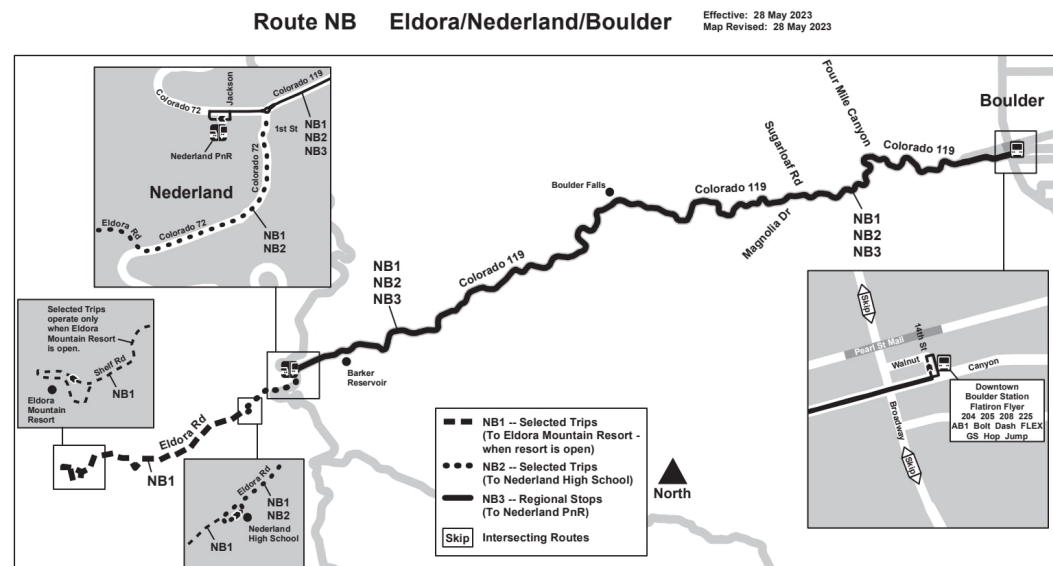

NB/NB1/NB2 Boulder/ Nederland/ Eldora

Boulder/ Nederland/ Eldora

Calendrier des vacances

Les services RTD suivent un horaire dimanche/vacances le jour de l'an, Memorial Day, Independence Day, Labor Day, Thanksgiving Day et le jour de Noël.

Légende

Eldora Mountain...	Nom de l'arrêt / ...
08:02	AM
09:12	PM

NB/NB1/NB2

4 JANVIER 2026 - 6 JUIN 2026

VERS L'EST | DIMANCHE/VACANCES

Eldora Mountain Resort	Nederland High School	Nederland Park-n-Ride	CO 119 - Boulder Falls	CO 119 - Magnolia Dr	Downtown Boulder Station (DBS)
08:02	08:14	08:20	08:32	08:38	08:48
09:12	09:24	09:32	09:46	09:52	10:04
10:12	10:24	10:32	10:46	10:52	11:04
11:12	11:24	11:32	11:46	11:52	12:04
12:12	12:24	12:32	12:46	12:52	01:04
01:12	01:24	01:32	01:46	01:52	02:04
02:12	02:24	02:32	02:46	02:52	03:04
03:12	03:24	03:32	03:46	03:52	04:04
04:12	04:24	04:32	04:46	04:52	05:04
05:12	05:24	05:32	05:46	05:52	06:04
06:12	06:24	06:32	06:46	06:52	07:04
	07:21	07:27	07:39	07:45	07:55
	08:21	08:27	08:39	08:45	08:55
	09:21	09:27	09:39	09:45	09:55