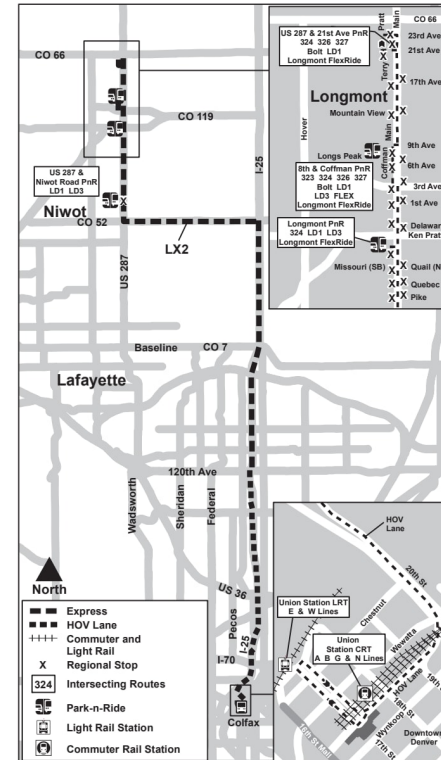

LX2

Longmont I-25 Express

Longmont I-25 Express

Route LX2 Longmont/Denver Express Effective: 4 January 2026
Map Revised: 4 January 2026

Jadwalka fasaxa

Adeegyada RTD waxay raacaan jadwalka Axadda/Fasaxa Maalinta Sannadka Cusub, Maalinta Xuska, Maalinta Xorriyadda, Maalinta Shaqaalaha, Maalinta Thanksgiving, iyo Maalinta Kirismaska

Halyeeyga

Union Station	Magaca Joogsiga...
06:12	AM
02:30	PM

JANNAAYO 4, 2026 - 23 MAAJO, 2026

WAQOoyi U SOCOTA | ISNIIN - JIMCE

Union Station	US 287 - Niwot	Longmont Park-n-Ride	8th & Coffman PnR Gate F (Ar)	8th & Coffman PnR Gate F (Lv)
06:12	06:57	07:03	07:10	07:11
02:30	03:15	03:21	03:28	03:29
04:10	04:55	05:01	05:08	05:09
05:30	06:15	06:21	06:28	06:29

Fiiro gaar ah: Inta lagu jiro cimilo aad u daran, basasku waxay adeegi karaan joogsiyo dheeraad ah oo ku teedsan wadada tooska ah si loo hubiyo badbaadada iyo fayoobaanta rakaabkeena.

2 Laanta 2: iyada oo loo marayo I-25 iyo Hwy 52

303.299.6000 (TTY) 711

Isniin - Jimce: 6 subaxnimo - 8 fiidnimo

Sabti - Axad: 9 subaxnimo - 6 galabnimo

Naga soo booqo khadka tooska ah:

www.rtd-denver.com

Hubi jadwalka

Fiiri khariidadaha jidka

Soo hel goobaha baarkinka