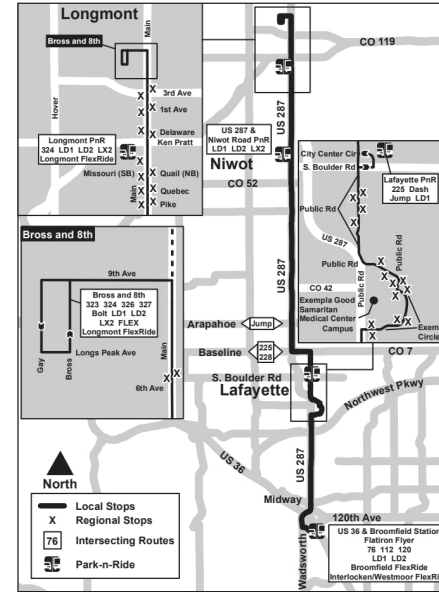

LD3

Longmont / Denver

लडमन्ट / डेन्भर

Route LD3 Longmont/Broomfield Effective: 26 May 2024
Map Revised: 26 May 2024

बिदाको तालिका

आरटीडी सेवाहरूले नयाँ वर्षको दिन, स्मृति दिवस, स्वतन्त्रता दिवस, श्रम दिवस, धन्यवाद दिवस, र क्रिसमस दिवसमा आइतबार/बिदाको तालिका पछ्याउँछन्।

US 36...

10:45

11:15

किंवदन्ती

स्टप / स्टेशनको नाम

बिहान

अपराह्न

जनवरी ४, २०२६ - जुन ६, २०२६
उत्तरतर्फ | शनिबार

US 36 & Broomfield...	US 287 & Midway Blvd	Exempla - Public Rd	Public Rd & Exempla Dr	Lafayette Park-n-Ride...	Lafayette Park-n-Ride...	US 287-Diamond...	US 287 - Niwot Rd	Longmont Park-n-Ride	8th & Coffman PnR...
10:45	10:53	11:01	11:03	11:11	11:11	11:20	11:30	11:35	11:43
11:15	11:23	11:31	11:33	11:41					
12:45	12:53	01:01	01:03	01:11	01:11	01:20	01:30	01:35	01:43
01:15	01:23	01:31	01:33	01:41					
02:45	02:53	03:01	03:03	03:11	03:11	03:20	03:30	03:35	03:43
03:15	03:23	03:31	03:33	03:41					
04:45	04:53	05:01	05:03	05:11	05:11	05:20	05:30	05:35	05:43
05:15	05:23	05:31	05:33	05:41					
06:45	06:53	07:00	07:02	07:08	07:08	07:17	07:27	07:32	07:40
07:15	07:23	07:30	07:32	07:38					
08:35	08:43	08:50	08:52	08:58	08:58	09:07	09:17	09:22	09:30
11:15	11:23	11:30	11:32	11:38	11:38	11:47	11:57	12:02	12:10

1 शाखा १: लाफायेट PnR र राजमार्ग २८७ मार्फत

3 शाखा ३: क्याम्पस डा. र लाफायेट पीएनआर मार्फत

* यो अनुमानित समय बिन्दु हो। ट्राफिकको आधारमा, यात्रुहरू निस्केपछि बसहरू चाँडै छुट्न सक्छन्। कृपया यस स्थानमा चढ्दा चाँडै आइपुग्नुहोस्।