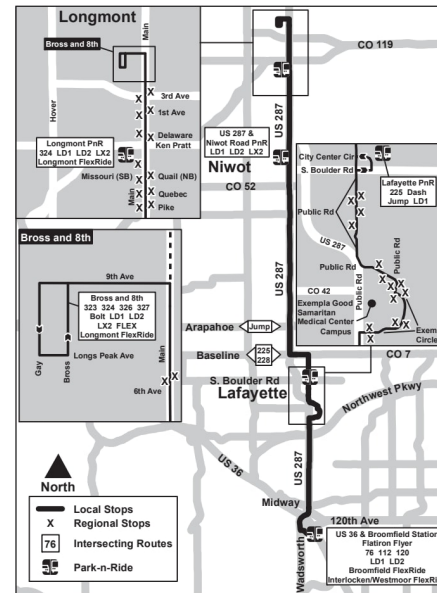

## Longmont / Denver

롱몬트 / 덴버

Route LD3 Longmont/Broomfield Effective: 26 May 2024  
Map Revised: 26 May 2024

### 휴일 일정

RTD 서비스는 설날, 현충일, 독립기념일, 노동절, 추수감사절, 성탄절의 일요일/공휴일 일정을 따릅니다.

US 36...

10:45

11:15

### 범례

정류장 / 역 이름

AM

PM

2026년 1월 4일 - 2026년 5월 23일

북행 | 토요일

US 36 & Broomfield...	US 287 & Midway Blvd	Exempla - Public Rd	Public Rd & Exempla Dr	Lafayette Park-n-Ride...	Lafayette Park-n-Ride...	US 287-Diamond...	US 287 - Niwot Rd	Longmont Park-n-Ride	8th & Coffman PnR...
10:45	10:53	11:01	11:03	11:11	11:11	11:20	11:30	11:35	11:43
11:15	11:23	11:31	11:33	11:41					
<b>12:45</b>	<b>12:53</b>	<b>01:01</b>	<b>01:03</b>	<b>01:11</b>	<b>01:11</b>	<b>01:20</b>	<b>01:30</b>	<b>01:35</b>	<b>01:43</b>
<b>01:15</b>	<b>01:23</b>	<b>01:31</b>	<b>01:33</b>	<b>01:41</b>					
<b>02:45</b>	<b>02:53</b>	<b>03:01</b>	<b>03:03</b>	<b>03:11</b>	<b>03:11</b>	<b>03:20</b>	<b>03:30</b>	<b>03:35</b>	<b>03:43</b>
<b>03:15</b>	<b>03:23</b>	<b>03:31</b>	<b>03:33</b>	<b>03:41</b>					
<b>04:45</b>	<b>04:53</b>	<b>05:01</b>	<b>05:03</b>	<b>05:11</b>	<b>05:11</b>	<b>05:20</b>	<b>05:30</b>	<b>05:35</b>	<b>05:43</b>
<b>05:15</b>	<b>05:23</b>	<b>05:31</b>	<b>05:33</b>	<b>05:41</b>					
<b>06:45</b>	<b>06:53</b>	<b>07:00</b>	<b>07:02</b>	<b>07:08</b>	<b>07:08</b>	<b>07:17</b>	<b>07:27</b>	<b>07:32</b>	<b>07:40</b>
<b>07:15</b>	<b>07:23</b>	<b>07:30</b>	<b>07:32</b>	<b>07:38</b>					
<b>08:35</b>	<b>08:43</b>	<b>08:50</b>	<b>08:52</b>	<b>08:58</b>	<b>08:58</b>	<b>09:07</b>	<b>09:17</b>	<b>09:22</b>	<b>09:30</b>
<b>11:15</b>	<b>11:23</b>	<b>11:30</b>	<b>11:32</b>	<b>11:38</b>	<b>11:38</b>	<b>11:47</b>	<b>11:57</b>	12:02	12:10