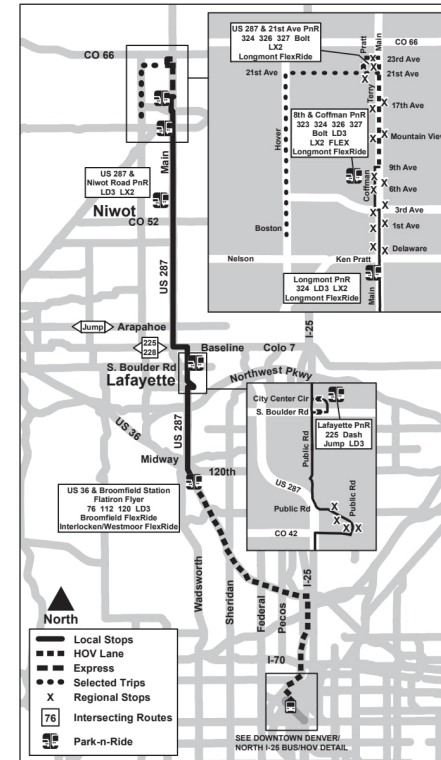

LD1

Longmont / Denver

Longmont / Denver

Route LD1 Longmont/Denver Effective: 4 January 2026
Map Revised: 4 January 2026

Lịch nghỉ l

Các dịch vụ của RTD hoạt động theo lịch trình C hủ nhật/Ngày lễ vào Ngày đầu năm mới, Ngày Tưở ng niệm, Ngày Độc lập, Ngày Lao động, Ngày Lễ Tạ ơn và Ngày Giáng si

Huyền thoại

Union Station	Tên điểm...
07:03	LÀ
08:03	Thủ tướng

NGÀY 4 THÁNG 1 NĂM 2026 - NGÀY 23 THÁNG 5 NĂM 2026
HƯỚNG BẮC | THỨ HAI - THỨ SÁU

Union Station	Wewatta & 21st	US 36 & Broomfield Station Gate R [Leave]	US 287 & Midway Blvd	US 287 & Campus Drive	Public Rd & Exempla Dr	Lafayette Park-n-Ride Gate A [Arrive]	Lafayette Park-n-Ride Gate A [Leave]	US 287 - Diamond Circle	US 287 - Niwot Rd	Longmont Park-n-Ride [Leave]	8th & Coffman PnR Gate F [Arrive]	8th & Coffman PnR Gate F [Leave]	23rd & Main	Main - 21st	Hover - Boston
07:03	07:06	07:21	07:27	07:33	07:35	07:43	07:43	07:51	08:01	08:08	08:15	08:16			
08:03	08:06	08:21	08:27	08:33	08:35	08:43	08:43	08:51	09:01	09:08	09:15	09:16			
03:03		03:18	03:24	03:30	03:32	03:40	03:40	03:48	03:58	04:05	04:12	04:13			
04:03		04:18	04:24	04:30	04:32	04:40	04:40	04:48	04:58	05:05	05:12	05:13	05:30		
04:43		04:58	05:04	05:10	05:12	05:20	05:20	05:28	05:38	05:45	05:52	05:53	06:10	06:11	06:25
05:35		05:50	05:56	06:02	06:04	06:12	06:12	06:20	06:30	06:37	06:44	06:45	07:02	07:03	07:17

- 1 Phương án 1: đi qua bãi đậu xe Lafayette PnR và Quốc lộ 287
- 3 Nhánh 3: qua đường Campus Dr & bãi đậu xe Lafayette PnR
- * Đây là thời gian dự kiến. Xe buýt có thể khởi hành sớm hơn sau khi hành khách xuống xe, tùy thuộc vào tình hình giao thông. Vui lòng đến sớm khi lên xe tại địa điểm này

Kiểm tra lịch trình

Xem bản đồ tuyến đường

Tìm địa điểm đỗ xe

Đăng ký nhận thông báo dịch vụ

Đồ Thất Lạc Tìm Thấy

303.299.6000 (lựa chọn 3)

Lịch trình và Dịch vụ

Quét mã QR tại đây để xem lịch trình và dịch vụ