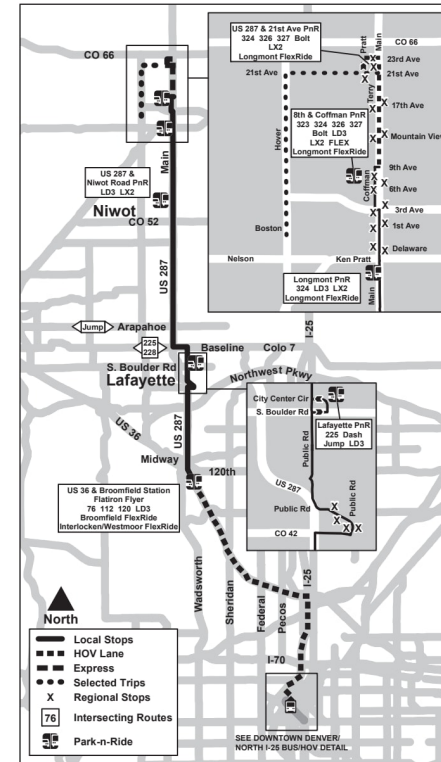

## Longmont / Denver

## Longmont / Denver

Route LD1 Longmont/Denver Effective: 4 January 2026  
Map Revised: 4 January 2026

1 Laanta 1aad: iyada oo loo marayo Lafayette PnR & Highway 287

3 Laanta 3aad: iyada oo loo marayo Xarunta Dr & Lafayette PnR

\* Kani waa waqti lagu qiyaasay. Basaska ayaa bixi kara goor hore ka dib marka rakaabku baxaan, iyadoo ku xiran taraafikada. Fadlan hore u imow marka aad soo degto goobtan.