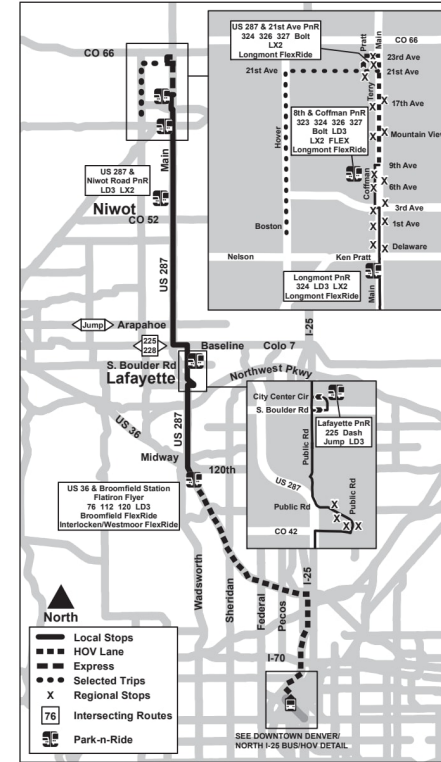

LD1

Longmont / Denver

लडमन्ट / डेन्भर

Route LD1 Longmont/Denver Effective: 4 January 2026
Map Revised: 4 January 2026

बिदाको तालिका

आरटीडी सेवाहरूले नयाँ वर्षको दिन, स्मृति दिवस, स्वतन्त्रता दिवस, श्रम दिवस, धन्यवाद दिवस, र क्रिसमस दिवसमा आइतबार/बिदाको तालिका पछ्याउँछन्।

किंवदन्ती

Union Station	स्टप / स्टेशनको नाम
07:03	बिहान
08:03	अपराह्न

LD1

जनवरी ४, २०२६ - जुन ६, २०२६

उत्तरतर्फ | सोमबार - शुक्रबार

Union Station	Wewatta & 21st	US 36 & Broomfield Station Gate R [Leave]	US 287 & Midway Blvd	US 287 & Campus Drive	Public Rd & Exempla Dr	Lafayette Park-n-Ride Gate A [Arrive]	Lafayette Park-n-Ride Gate A [Leave]	US 287 - Diamond Circle	US 287 - Niwot Rd	Longmont Park-n-Ride [Leave]	8th & Coffman PnR Gate F [Arrive]	8th & Coffman PnR Gate F [Leave]	23rd & Main	Main - 21st	Hover - Boston
07:03	07:06	07:21	07:27	07:33	07:35	07:43	07:43	07:51	08:01	08:08	08:15	08:16			
08:03	08:06	08:21	08:27	08:33	08:35	08:43	08:43	08:51	09:01	09:08	09:15	09:16			
03:03		03:18	03:24	03:30	03:32	03:40	03:40	03:48	03:58	04:05	04:12	04:13			
04:03		04:18	04:24	04:30	04:32	04:40	04:40	04:48	04:58	05:05	05:12	05:13	05:30		
04:43		04:58	05:04	05:10	05:12	05:20	05:20	05:28	05:38	05:45	05:52	05:53	06:10	06:11	06:25
05:35		05:50	05:56	06:02	06:04	06:12	06:12	06:20	06:30	06:37	06:44	06:45	07:02	07:03	07:17

1 शाखा १: लाफायेट PnR र राजमार्ग २८७ मार्फत

3 शाखा ३: क्याम्पस डा. र लाफायेट पीएनआर मार्फत

* यो अनुमानित समय बिन्दु हो। ट्राफिकको आधारमा, यात्रुहरू निस्केपछि बसहरू चाँडै छुट्न सक्छन्। कृपया यस स्थानमा चढ्दा चाँडै आइपुग्नुहोस्।

1080 S Public Rd, Lafayette 80026

US36 / Broomfield Station | 940 खाली ठाउँहरू

8010 Transit Way, Broomfield 80021

US287 / 21st Ave | 40 खाली ठाउँहरू

2175 Main St, Longmont 80501

US287 / Niwot | 40 खाली ठाउँहरू