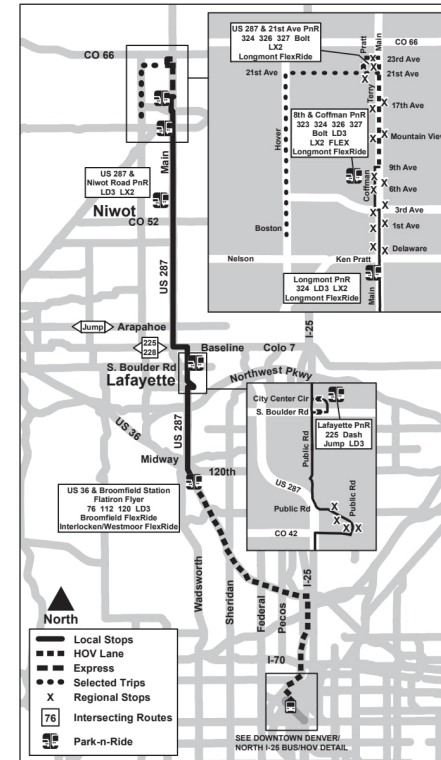

LD1

Longmont / Denver

Longmont / Denver

Route LD1 Longmont/Denver Effective: 4 January 2026
Map Revised: 4 January 2026

Calendrier des vacances

Les services RTD suivent un horaire dimanche/vacances le jour de l'an, Memorial Day, Independence Day, Labor Day, Thanksgiving Day et le jour de Noël.

Légende

Union Station	Nom de l'arrêt /...
07:03	AM
08:03	PM

4 JANVIER 2026 - 23 MAI 2026

VERS LE NORD | DU LUNDI AU VENDREDI

Union Station	Wewatta & 21st	US 36 & Broomfield Station Gate R [Leave]	US 287 & Midway Blvd	US 287 & Campus Drive	Public Rd & Exempla Dr	Lafayette Park-n-Ride Gate A [Arrive]	Lafayette Park-n-Ride Gate A [Leave]	US 287 - Diamond Circle	US 287 - Niwot Rd	Longmont Park-n-Ride [Leave]	8th & Coffman PnR Gate F [Arrive]	8th & Coffman PnR Gate F [Leave]	23rd & Main	Main - 21st	Hover - Boston
07:03	07:06	07:21	07:27	07:33	07:35	07:43	07:43	07:51	08:01	08:08	08:15	08:16			
08:03	08:06	08:21	08:27	08:33	08:35	08:43	08:43	08:51	09:01	09:08	09:15	09:16			
03:03		03:18	03:24	03:30	03:32	03:40	03:40	03:48	03:58	04:05	04:12	04:13			
04:03		04:18	04:24	04:30	04:32	04:40	04:40	04:48	04:58	05:05	05:12	05:13	05:30		
04:43		04:58	05:04	05:10	05:12	05:20	05:20	05:28	05:38	05:45	05:52	05:53	06:10	06:11	06:25
05:35		05:50	05:56	06:02	06:04	06:12	06:12	06:20	06:30	06:37	06:44	06:45	07:02	07:03	07:17

1 Branche 1 : via Lafayette PnR & Highway 287

3 Branche 3 : via Campus Dr & Lafayette PnR

* Il s'agit d'une estimation de l'heure. Les bus peuvent partir plus tôt après la sortie des passagers, en fonction de la circulation. Veuillez arriver à l'avance pour embarquer à cet endroit.