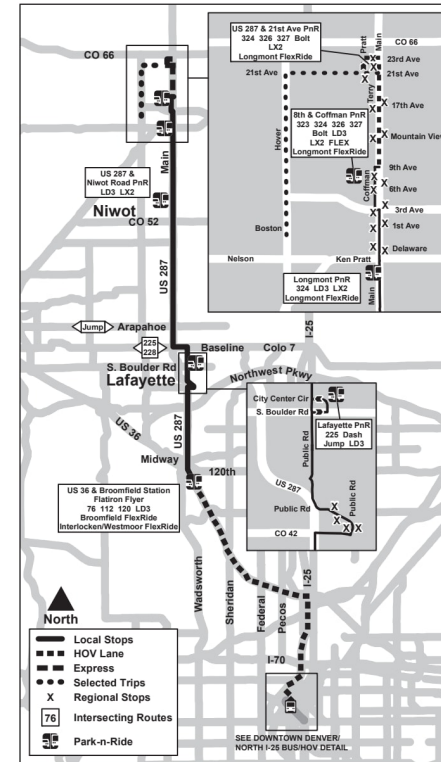

## Longmont / Denver

### Longmont / Denver

Route LD1 Longmont/Denver Effective: 4 January 2026  
Map Revised: 4 January 2026

- 1 Phương án 1: đi qua bãi đậu xe Lafayette PnR và Quốc lộ 287
- 3 Nhánh 3: qua đường Campus Dr & bãi đậu xe Lafayette PnR
- \* Đây là thời gian dự kiến. Xe buýt có thể khởi hành sớm hơn sau khi hành khách xuống xe, tùy thuộc vào tình hình giao thông. Vui lòng đến sớm khi lên xe tại địa điểm này