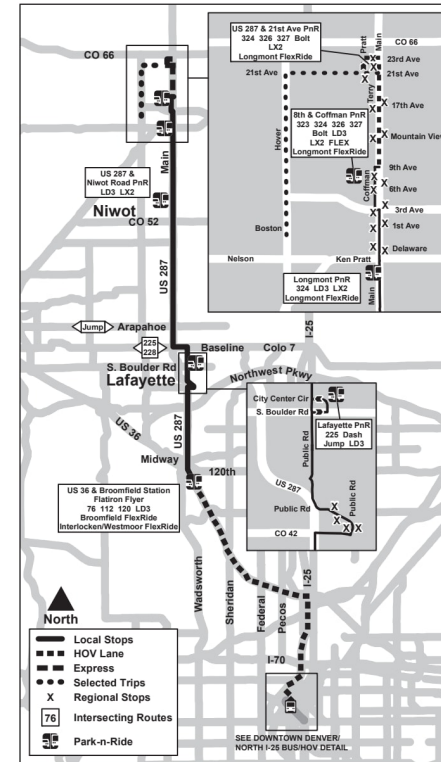

LD1/LD3

Longmont / Denver

Лонгмонт / Денвер

Route LD1 Longmont/Denver Effective: 4 January 2026
Map Revised: 4 January 2026

Расписание праздников

Службы RTD следуют
воскресному/праздничному расписанию в
Новый год, День памяти, День
независимости, День труда, День
благодарения и Рождество.

Легенда

US 36...

10:45

11:15

Название...

AM

PM

LD1/LD3

4 ЯНВАРЯ 2026 ГОДА - 23 МАЯ 2026 Г.

СЕВЕРНОЕ НАПРАВЛЕНИЕ | СУББОТА

US 36 & Broomfield...	US 287 & Midway Blvd	Exempla - Public Rd	Public Rd & Exempla Dr	Lafayette Park-n-Ride...	Lafayette Park-n-Ride...	US 287-Diamond...	US 287 - Niwot Rd	Longmont Park-n-Ride	8th & Coffman PnR...
10:45	10:53	11:01	11:03	11:11	11:11	11:20	11:30	11:35	11:43
11:15	11:23	11:31	11:33	11:41					
12:45	12:53	01:01	01:03	01:11	01:11	01:20	01:30	01:35	01:43
01:15	01:23	01:31	01:33	01:41					
02:45	02:53	03:01	03:03	03:11	03:11	03:20	03:30	03:35	03:43
03:15	03:23	03:31	03:33	03:41					
04:45	04:53	05:01	05:03	05:11	05:11	05:20	05:30	05:35	05:43
05:15	05:23	05:31	05:33	05:41					
06:45	06:53	07:00	07:02	07:08	07:08	07:17	07:27	07:32	07:40
07:15	07:23	07:30	07:32	07:38					
08:35	08:43	08:50	08:52	08:58	08:58	09:07	09:17	09:22	09:30
11:15	11:23	11:30	11:32	11:38	11:38	11:47	11:57	12:02	12:10

1 Отделение 1: через Лафайетт ПНР и шоссе 287

3 Отделение 3: через улицы Campus Dr и Lafayette PnR

* Это ориентировочное время. Автобусы могут отправиться раньше после выхода пассажиров, в зависимости от интенсивности движения. Пожалуйста, при посадке в этом месте приезжайте пораньше.