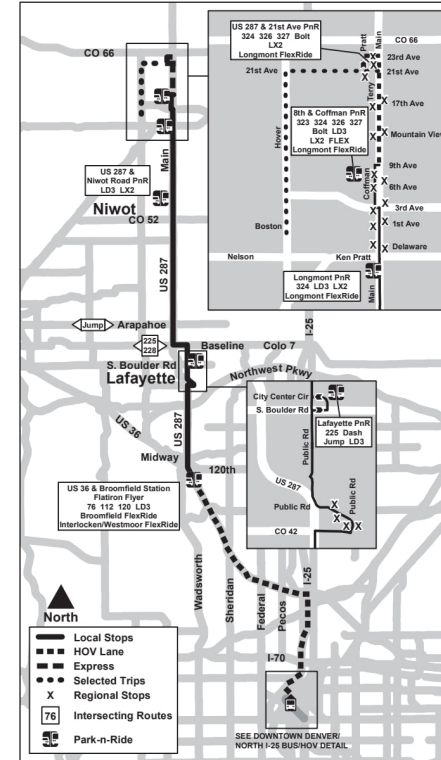

LD1/LD3

Longmont / Denver

롱몬트 / 덴버

Route LD1 Longmont/Denver Effective: 4 January 2026
Map Revised: 4 January 2026

휴일 일정

RTD 서비스는 설날, 현충일, 독립기념일, 노동절, 추수감사절, 성탄절의 일요일/공휴일 일정을 따릅니다.

US 36...

10:45

11:15

범례

정류장 / 역 이름

AM

PM

LD1/LD3

2026년 1월 4일 - 2026년 6월 6일
복행 | 토요일

US 36 & Broomfield...	US 287 & Midway Blvd	Exempla - Public Rd	Public Rd & Exempla Dr	Lafayette Park-n-Ride...	Lafayette Park-n-Ride...	US 287-Diamond...	US 287 - Niwot Rd	Longmont Park-n-Ride	8th & Coffman PnR...
10:45	10:53	11:01	11:03	11:11	11:11	11:20	11:30	11:35	11:43
11:15	11:23	11:31	11:33	11:41					
12:45	12:53	01:01	01:03	01:11	01:11	01:20	01:30	01:35	01:43
01:15	01:23	01:31	01:33	01:41					
02:45	02:53	03:01	03:03	03:11	03:11	03:20	03:30	03:35	03:43
03:15	03:23	03:31	03:33	03:41					
04:45	04:53	05:01	05:03	05:11	05:11	05:20	05:30	05:35	05:43
05:15	05:23	05:31	05:33	05:41					
06:45	06:53	07:00	07:02	07:08	07:08	07:17	07:27	07:32	07:40
07:15	07:23	07:30	07:32	07:38					
08:35	08:43	08:50	08:52	08:58	08:58	09:07	09:17	09:22	09:30
11:15	11:23	11:30	11:32	11:38	11:38	11:47	11:57	12:02	12:10

1 지점 1: 라파예트 PnR 및 287번 고속도로 경유

3 지점 3: 캠퍼스 박사 및 라파예트 PnR 경유

* 예상 시간입니다. 교통 상황에 따라 승객 하차 후 버스가 일찍 출발할 수 있습니다. 이 위치에서 탑승하실 때는 일찍 도착해 주세요.

고객 지원

고객 관리

303.299.6000 (Tty) 711

월요일 - 금요일: 오전 6시 - 오후 8시

토요일 - 일요일: 오전 9시 - 오후 6시

일정 및 서비스를 보려면 여기를 클릭하세요.

대중교통 시계

보안이나 안전에 대한 우려가 있으신가요? 지금 RTD 트랜짓 위치를 다운로드하거나 303.299.2911로 전화하세요.

모두를 위한 대중교통

RTD는 모두에게 공평하고 포용적이며 접근 가능한 대중교통 시스템을 제공하기 위해 최선을 다하고 있습니다. 민권 및 언어 지원 서비스에 대해 자세히 알아보려면 스캔하세요.