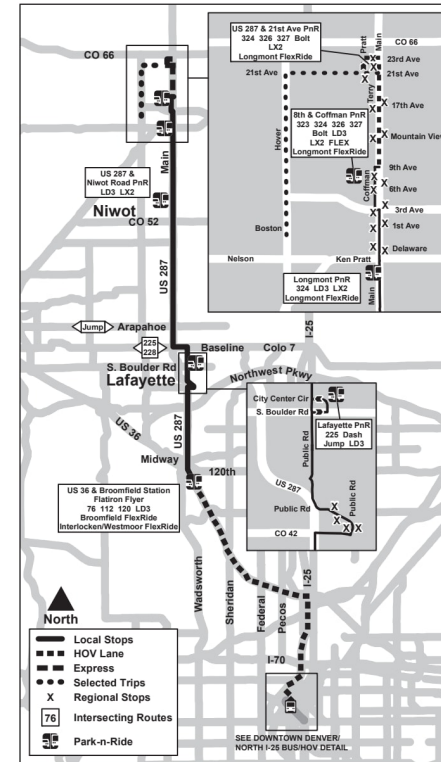

LD1/LD3

Longmont / Denver

Longmont / Denver

Route LD1 Longmont/Denver Effective: 4 January 2026
Map Revised: 4 January 2026

Calendario de vacaciones

Los servicios de RTD siguen un horario de domingo festivo el día de Año Nuevo, el Día de los Caídos, el Día de la Independencia, el Día del Trabajo, el Día de Acción de Gracias y el día de Navidad.

Legenda

US 36...

10:45

11:15

Parada / Nombre...

AM

PM

LD1/LD3

4 DE ENERO DE 2026 - 23 DE MAYO DE 2026

DIRECCIÓN NORTE | SÁBADO

US 36 & Broomfield...	US 287 & Midway Blvd	Exempla - Public Rd	Public Rd & Exempla Dr	Lafayette Park-n-Ride...	Lafayette Park-n-Ride...	US 287-Diamond...	US 287 - Niwot Rd	Longmont Park-n-Ride	8th & Coffman PnR...
10:45	10:53	11:01	11:03	11:11	11:11	11:20	11:30	11:35	11:43
11:15	11:23	11:31	11:33	11:41					
12:45	12:53	01:01	01:03	01:11	01:11	01:20	01:30	01:35	01:43
01:15	01:23	01:31	01:33	01:41					
02:45	02:53	03:01	03:03	03:11	03:11	03:20	03:30	03:35	03:43
03:15	03:23	03:31	03:33	03:41					
04:45	04:53	05:01	05:03	05:11	05:11	05:20	05:30	05:35	05:43
05:15	05:23	05:31	05:33	05:41					
06:45	06:53	07:00	07:02	07:08	07:08	07:17	07:27	07:32	07:40
07:15	07:23	07:30	07:32	07:38					
08:35	08:43	08:50	08:52	08:58	08:58	09:07	09:17	09:22	09:30
11:15	11:23	11:30	11:32	11:38	11:38	11:47	11:57	12:02	12:10

1 Ramal 1: vía Lafayette PnR y Autopista 287

3 Ramal 3: por Campus Dr & Lafayette PnR

* Se trata de una hora estimada. Los autobuses pueden salir antes de la salida de los pasajeros, dependiendo del tráfico. Se ruega llegar con antelación al embarque en este punto.