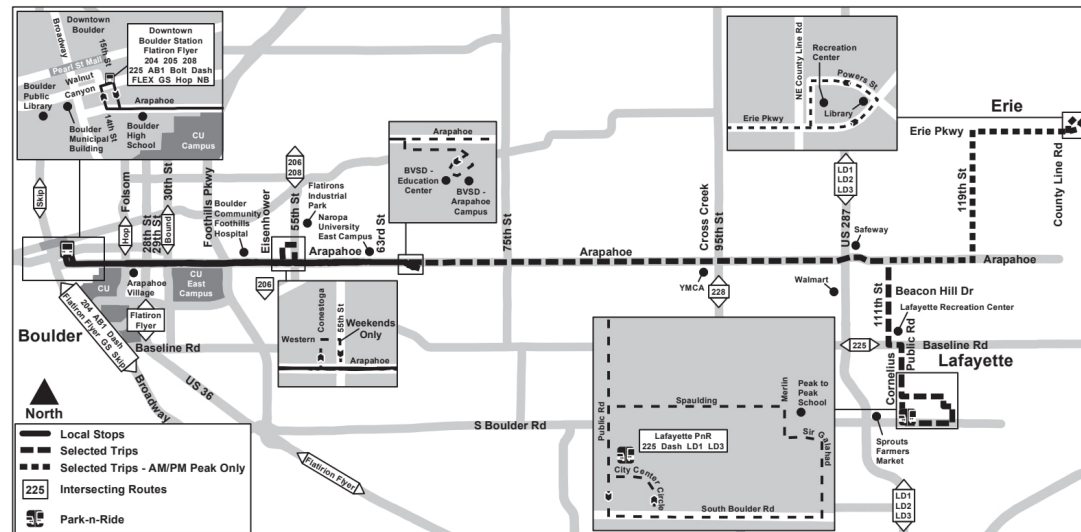

## Boulder / Lafayette/ Erie Boulder / Lafayette/ Erie

Route Jump Boulder/Lafayette via Arapahoe/Erie Effective: 31 August 2025  
Map Revised: 31 August 2025

### Calendrier des vacances

Les services RTD suivent un horaire dimanche/vacances le jour de l'an, Memorial Day, Independence Day, Labor Day, Thanksgiving Day et le jour de Noël.

### Légende

Downtown...

Nom de l'arrêt / ...

06:12

AM

07:12

PM

4 JANVIER 2026 - 23 MAI 2026

## PARKING RTD

Lafayette | 136 espaces  
1080 S Public Rd, Lafayette 80026