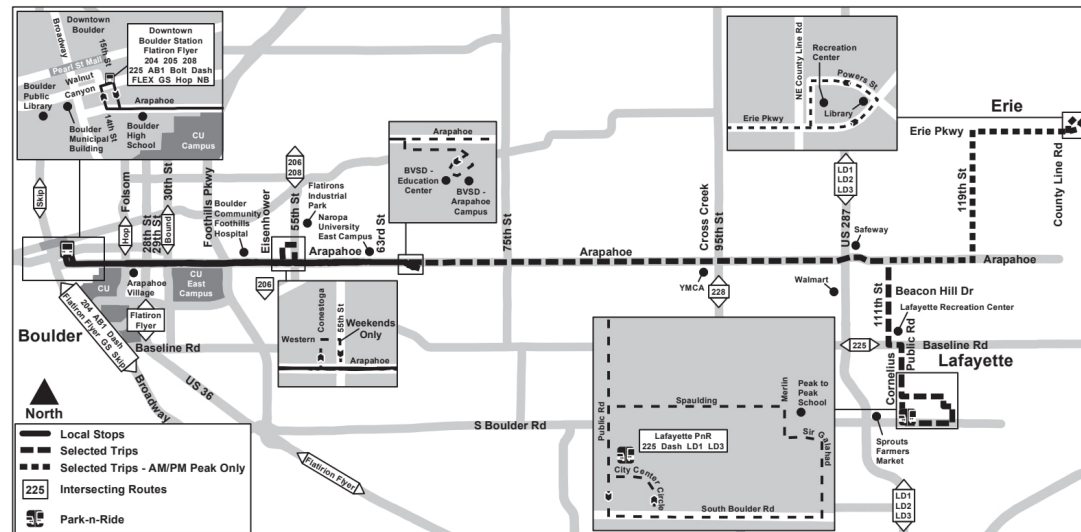

JUMP

Boulder / Lafayette/ Erie Boulder / Lafayette/ Erie

Route Jump Boulder/Lafayette via Arapahoe/Erie Effective: 31 August 2025
Map Revised: 31 August 2025

Calendario de vacaciones

Los servicios de RTD siguen un horario de domingo festivo el día de Año Nuevo, el Día de los Caídos, el Día de la Independencia, el Día del Trabajo, el Día de Acción de Gracias y el día de Navidad.

Downtown Boulder Stn...	Downtown Boulder...	Arapahoe - 30th	Arapahoe - Marine St	Arapahoe - 55th	Arapahoe - 63rd	BVSD - Boulder TEC	Arapahoe Rd & 65th St	Arapahoe-95th St	Arapahoe Rd - US 287	111th - Beacon Hill	Baseline - Cornelius	Merlin Dr E Spaulding St	Lafayette Park-n-Ride...
08:47		08:54	08:55	08:58	09:00		09:01	09:06	09:10	09:12	09:14	09:20	09:24
09:12		09:19	09:20	09:23	09:25	09:27							