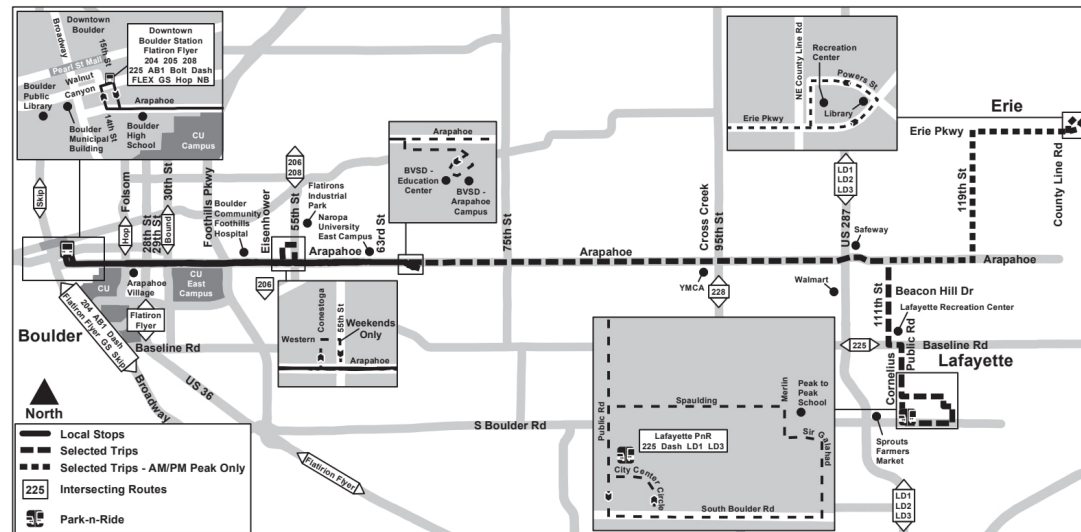

JUMP

Boulder / Lafayette/ Erie Boulder / Lafayette / Erie

Route Jump Boulder/Lafayette via Arapahoe/Erie Effective: 31 August 2025
Map Revised: 31 August 2025

Lịch nghỉ I

Các dịch vụ của RTD hoạt động theo lịch trình Chủ nhật/Ngày lễ vào Ngày đầu năm mới, Ngày Tưởng niệm, Ngày Độc lập, Ngày Lao động, Ngày Lễ Tạ ơn và Ngày Giáng si

Huyền thoại

Downtown...

06:22

07:12

Tên điểm...

LÀ

Thủ tướng

NGÀY 4 THÁNG 1 NĂM 2026 - NGÀY 6 THÁNG 6 NĂM 2026
HƯỚNG ĐÔNG | THỨ BẢY

Kiểm tra lịch trình

Xem bản đồ tuyến đường

Tìm địa điểm đỗ xe

Đăng ký nhận thông báo dịch vụ

Đồ Thất Lạc Tìm Thấy

303.299.6000 (lựa chọn 3)

Lịch trình và Dịch vụ

Quét mã QR tại đây để xem lịch trình và dịch vụ