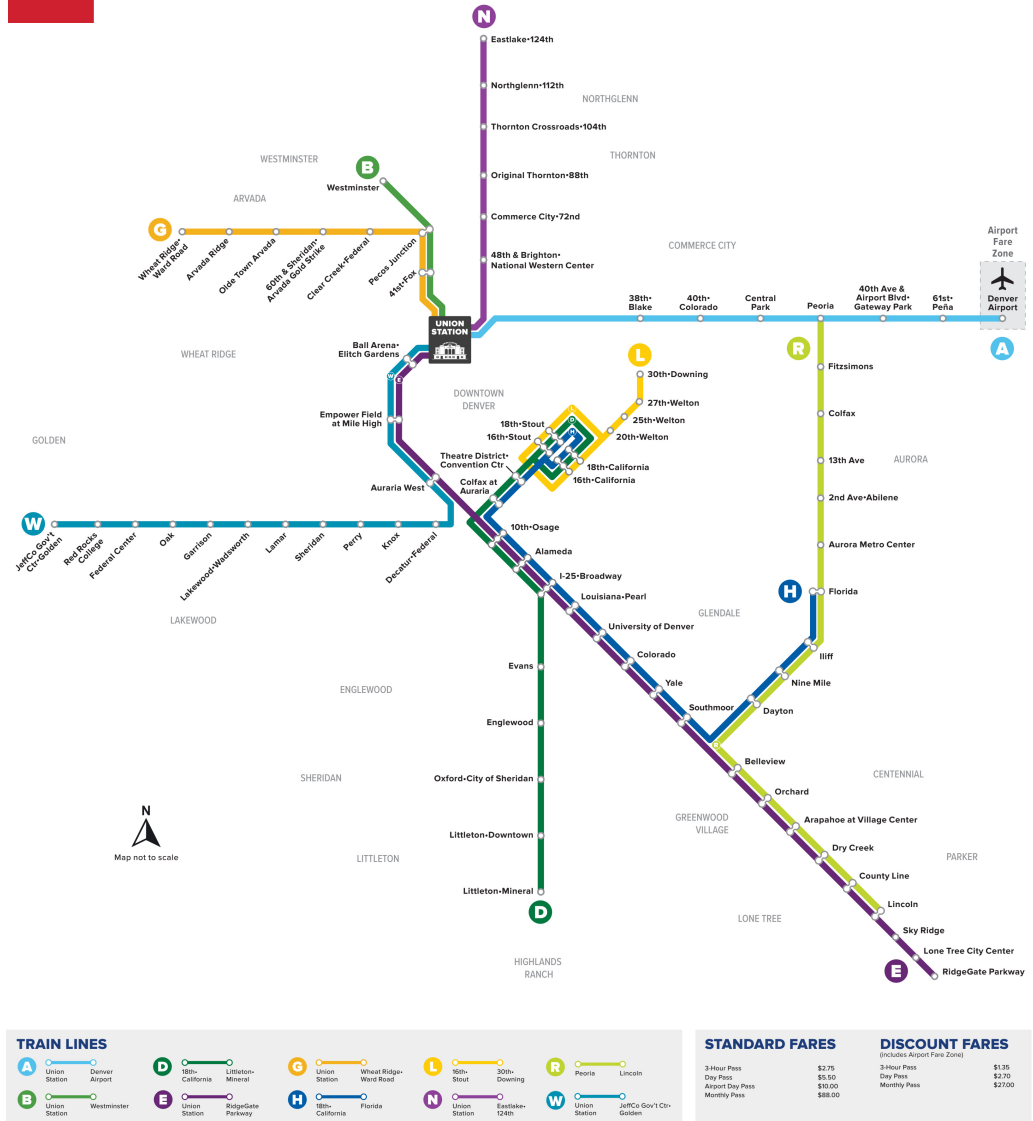

H

18th&California Station to Florida Station

Từ ga 18th & California đến ga Florida

RTD Rail Map

Lịch nghỉ I

Các dịch vụ của RTD hoạt động theo lịch trình C hủ nhật/Ngày lễ vào Ngày đầu năm mới, Ngày Tưởng niệm, Ngày Độc lập, Ngày Lao động, Ngày Lễ Tạ ơn và Ngày Giáng si

Huyền thoại

Florida Station

05:18

05:52

Tên điểm...

LÀ

Thủ tướng

NGÀY 4 THÁNG 1 NĂM 2026 - NGÀY 6 THÁNG 6 NĂM 2026
HƯỚNG BẮC | THỨ SÁU

Florida Station	Iliff Station	Nine Mile Station	Dayton Station	Southmoor Station	Yale Station	Colorado Station	University of Denver Station	Louisiana - Pearl Station	I-25 & Broadway Station	Alameda Station	10th & Osage Station	Colfax at Auraria Station	Theatre District - Convention Center Station	16th & California Station	18th & California Station
10:23	10:26	10:30	10:33	10:38	10:41	10:43	10:46	10:48	10:52	10:54	10:57	11:04	11:06	11:08	11:10
10:53	10:56	11:00	11:03	11:08	11:11	11:13	11:16	11:18	11:22	11:24	11:27	11:34	11:36	11:38	11:40
11:23	11:26	11:30	11:33	11:38	11:41	11:43	11:46	11:48	11:52	11:54	11:57	12:04	12:06	12:08	12:10
11:53	11:56	12:00	12:03	12:08	12:11	12:13	12:16	12:18	12:22	12:24	12:27	12:34	12:36	12:38	12:40
12:23	12:26	12:30	12:33	12:38	12:41	12:43	12:46	12:48	12:52	12:54	12:57	01:04	01:06	01:08	01:10
12:53	12:56	01:00	01:03	01:08	01:11	01:13	01:16	01:18	01:22	01:24	01:27	01:34	01:36	01:38	01:40

Dayton Station | 250 không gian
4151 S Dallas St, Aurora 80111

Southmoor Station | 788 không gian
3737 S Monaco Pkwy, Denver 80237

I-25 / Broadway Station | 988 không gian
901 S Broadway, Denver 80209

Yale Station | 129 không gian
5315 E Yale Cir, Denver 80222