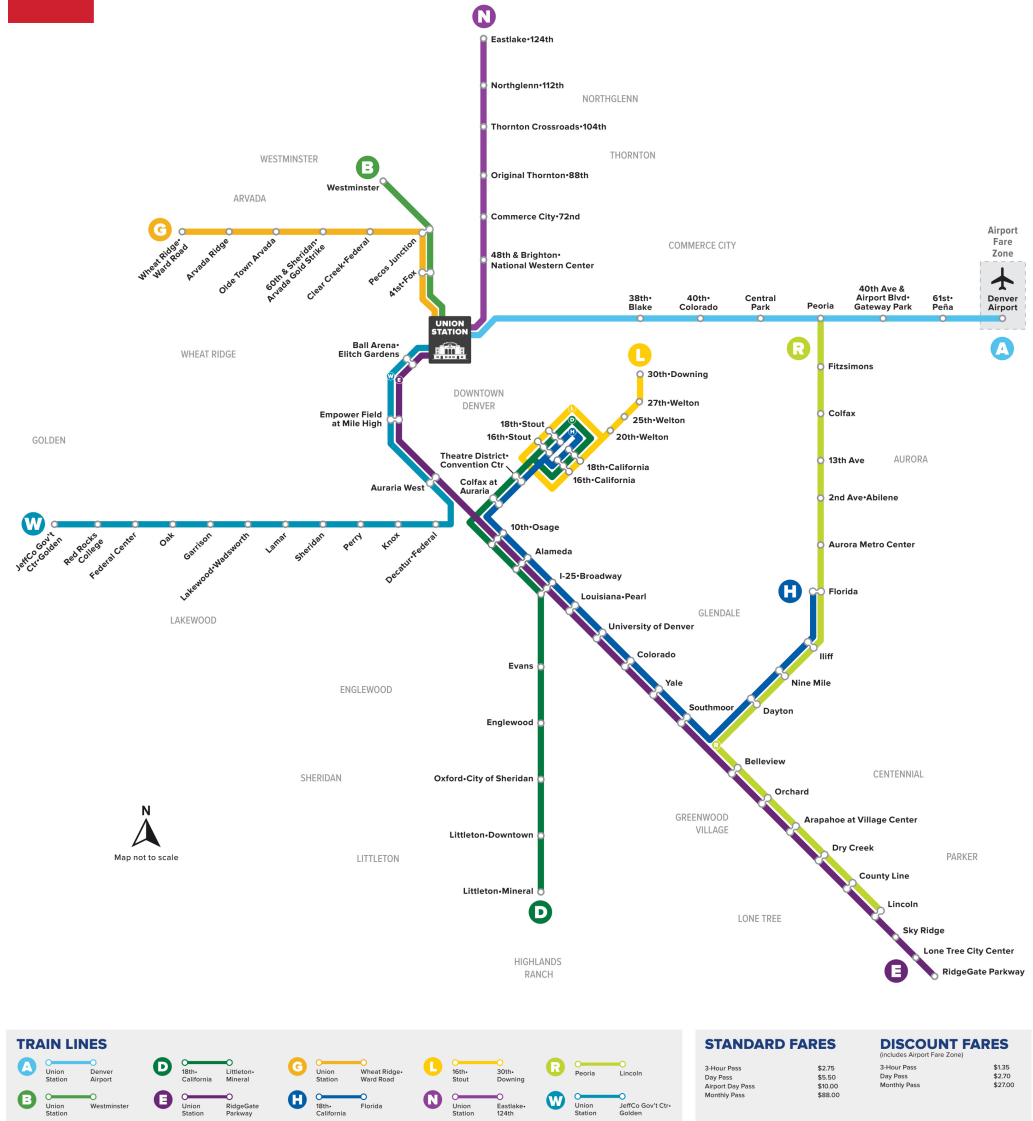

## 18th&California Station to Florida Station

Từ ga 18th & California đến ga Florida

### Rail Map

### Huyền thoại

Florida Station

05:07

05:37

Tên điểm...

LÀ

Thủ tướng

NGÀY 4 THÁNG 1 NĂM 2026 - NGÀY 23 THÁNG 5 NĂM 2026  
**HƯỚNG BẮC | CHỦ NHẬT/NGÀY LỄ**