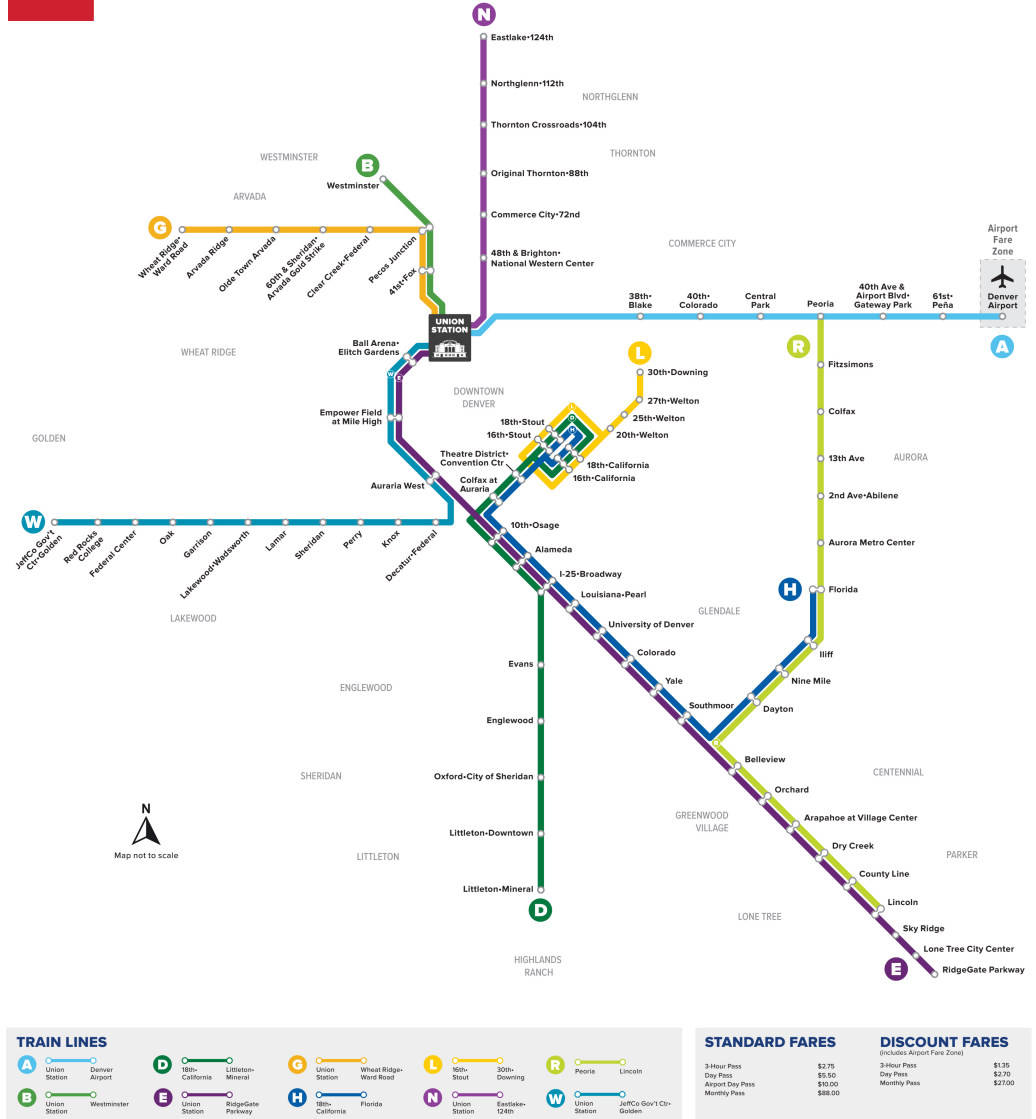

H

18th&California Station to Florida Station

Станция 18&Калифорния - станция Флорида

Rail Map

TRAIN LINES

- A Union Station - Denver Airport
- D 18th-Columbia - Littleton-Mineral
- G Union Station - Wheat Ridge/Ward Road
- L 16th-Stout - 30th-Downing
- R Peoria - Lincoln
- W Union Station - Jefferson County-CO Golden
- B Union Station - Westminster
- E Union Station - RidgeGate Parkway
- H 18th-Columbia - Florida
- N Union Station - Eastlake-124th

Службы RTD следуют воскресному/праздничному расписанию в Новый год, День памяти, День независимости, День труда, День благодарения и Рождество.

Легенда

Florida Station	Название...
05:07	AM
05:37	PM

4 ЯНВАРЯ 2026 ГОДА - 23 МАЯ 2026 Г.

Nine Mile Station | 1225 пространства
3181 S Parker Rd, Aurora 80014

University of Denver Station | 540 пространства
1901 E Buchtel Blvd, Denver 80210

Evans Station | 99 пространства
2151 S Delaware St, Denver 80223

Colorado Station | 363 пространства
4300 E Colorado Center Dr, Denver 80222

Dayton Station | 250 пространства
4151 S Dallas St, Aurora 80111

Southmoor Station | 788 пространства
3737 S Monaco Pkwy, Denver 80237