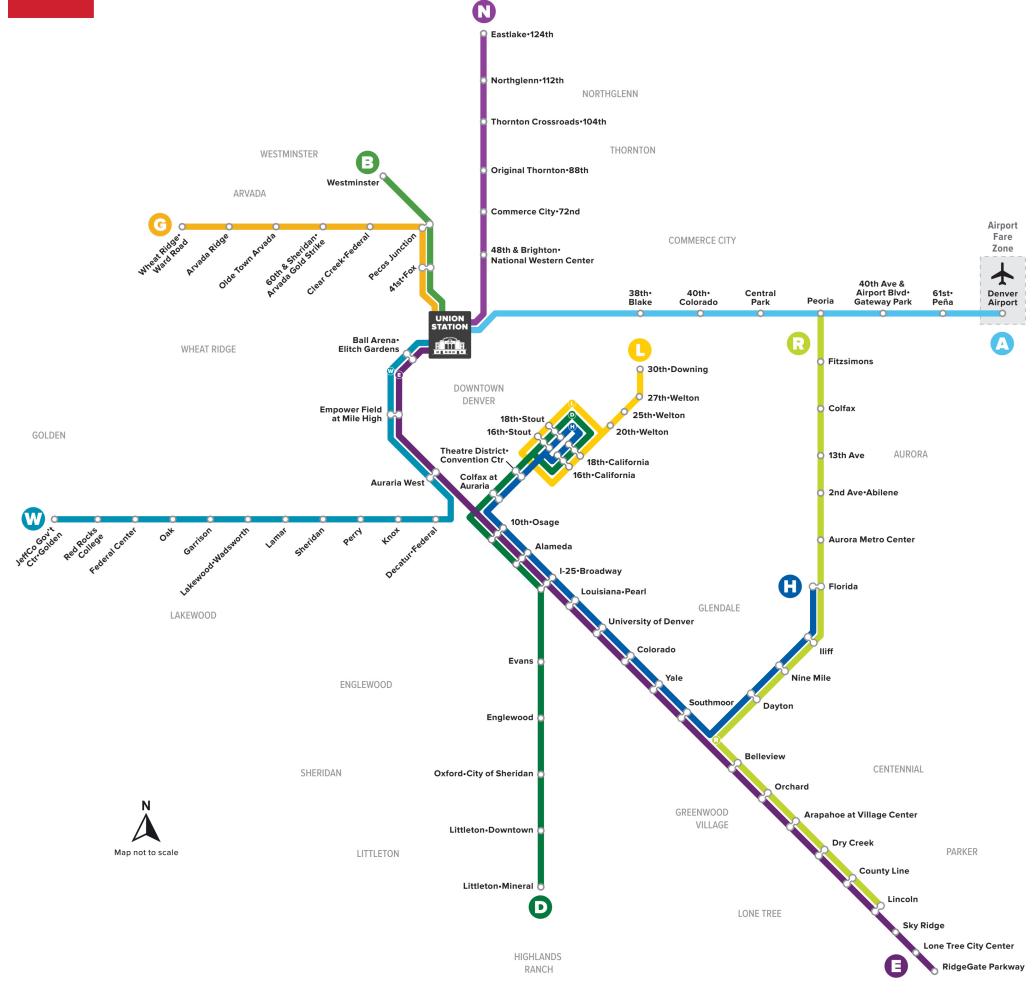

H

18th&California Station to Florida Station

१८ औं र क्यालिफोर्निया स्टेशन देखि फ्लोरिडा स्टेशन सम्म

Rail Map

TRAIN LINES

STANDARD FARES

24 Hour Pass	\$2.75
Day Pass	\$5.00
Airport Day Pass	\$10.00
Monthly Pass	\$68.00

I-25 / Broadway Station | 988 खाली ठाउँहरू
901 S Broadway, Denver 80209

Yale Station | 129 खाली ठाउँहरू
5315 E Yale Cir, Denver 80222

Iliff Station | 600 खाली ठाउँहरू
14030 E Iliff Ave, Aurora 80014