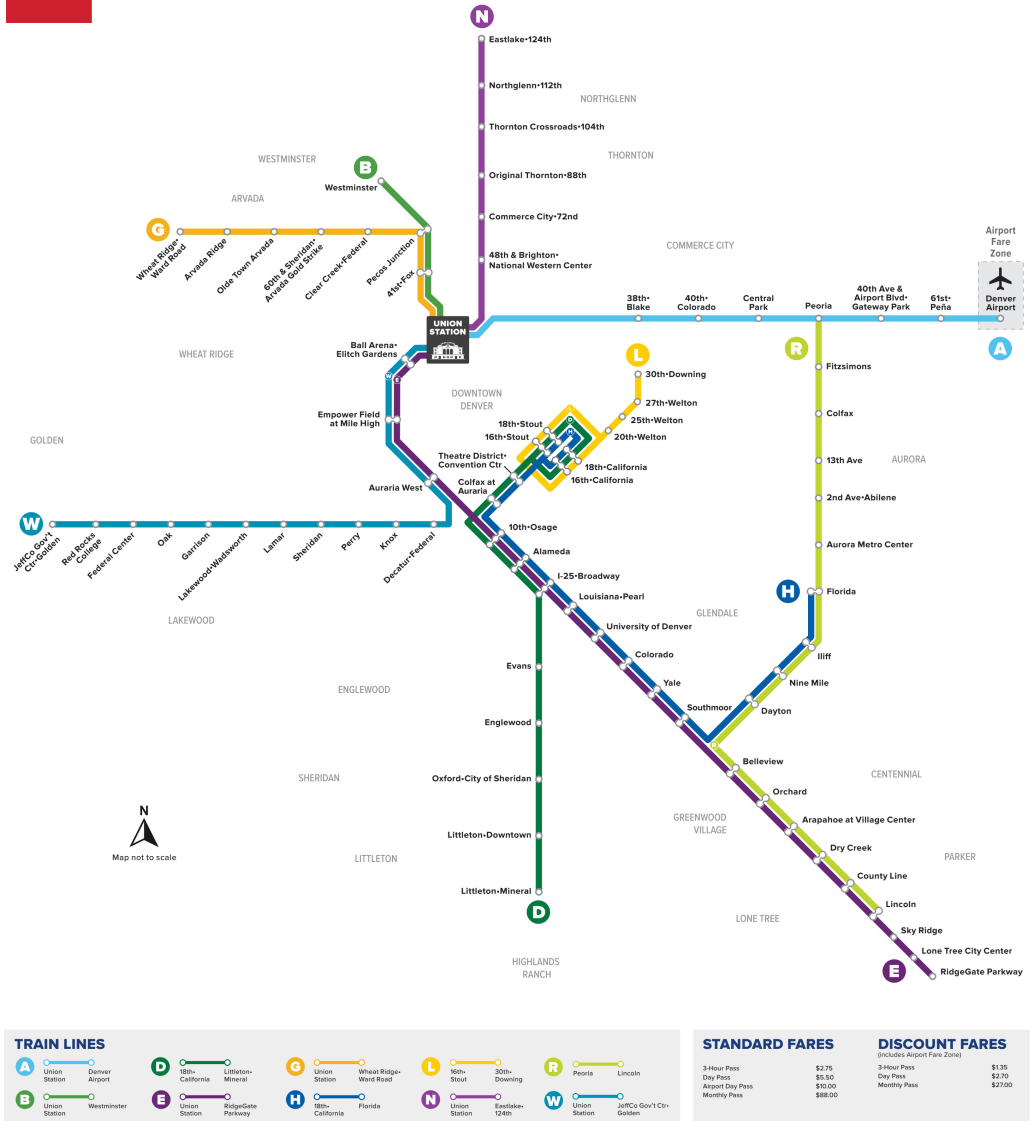

G

Union Station to Wheat Ridge Ward Station

Estación Union a Estación Wheat Ridge Ward

Rail Map

Calendario de vacaciones

Los servicios de RTD siguen un horario de domingo festivo el día de Año Nuevo, el Día de los Caídos, el Día de la Independencia, el Día del Trabajo, el Día de Acción de Gracias y el día de Navidad.

Legenda

Union Station	Parada / Nombre...
04:31	AM
05:01	PM

4 DE ENERO DE 2026 - 6 DE JUNIO DE 2026

DIRECCIÓN OESTE | SÁBADO

Union Station	41st & Fox Stn	Pecos Junction Stn	Clear Creek/Federal Stn	60th/Sher Gold Strike Stn	Olde Town Arvada Stn	Arvada Ridge Stn	Wheat Ridge - Ward Station
04:31	04:35	04:39	04:42	04:45	04:49	04:52	04:58
05:01	05:05	05:09	05:12	05:15	05:19	05:22	05:28
05:31	05:35	05:39	05:42	05:45	05:49	05:52	05:58
06:01	06:05	06:09	06:12	06:15	06:19	06:22	06:28
06:31	06:35	06:39	06:42	06:45	06:49	06:52	06:58
07:01	07:05	07:09	07:12	07:15	07:19	07:22	07:28
07:31	07:35	07:39	07:42	07:45	07:49	07:52	07:58
08:01	08:05	08:09	08:12	08:15	08:19	08:22	08:28
08:31	08:35	08:39	08:42	08:45	08:49	08:52	08:58
09:01	09:05	09:09	09:12	09:15	09:19	09:22	09:28
09:31	09:35	09:39	09:42	09:45	09:49	09:52	09:58
10:01	10:05	10:09	10:12	10:15	10:19	10:22	10:28
10:31	10:35	10:39	10:42	10:45	10:49	10:52	10:58
11:01	11:05	11:09	11:12	11:15	11:19	11:22	11:28
11:31	11:35	11:39	11:42	11:45	11:49	11:52	11:58
12:01	12:05	12:09	12:12	12:15	12:19	12:22	12:28
12:31	12:35	12:39	12:42	12:45	12:49	12:52	12:58
01:01	01:05	01:09	01:12	01:15	01:19	01:22	01:28
01:31	01:35	01:39	01:42	01:45	01:49	01:52	01:58
02:01	02:05	02:09	02:12	02:15	02:19	02:22	02:28
02:31	02:35	02:39	02:42	02:45	02:49	02:52	02:58
03:01	03:05	03:09	03:12	03:15	03:19	03:22	03:28
03:31	03:35	03:39	03:42	03:45	03:49	03:52	03:58
04:01	04:05	04:09	04:12	04:15	04:19	04:22	04:28
04:31	04:35	04:39	04:42	04:45	04:49	04:52	04:58
05:01	05:05	05:09	05:12	05:15	05:19	05:22	05:28
05:31	05:35	05:39	05:42	05:45	05:49	05:52	05:58