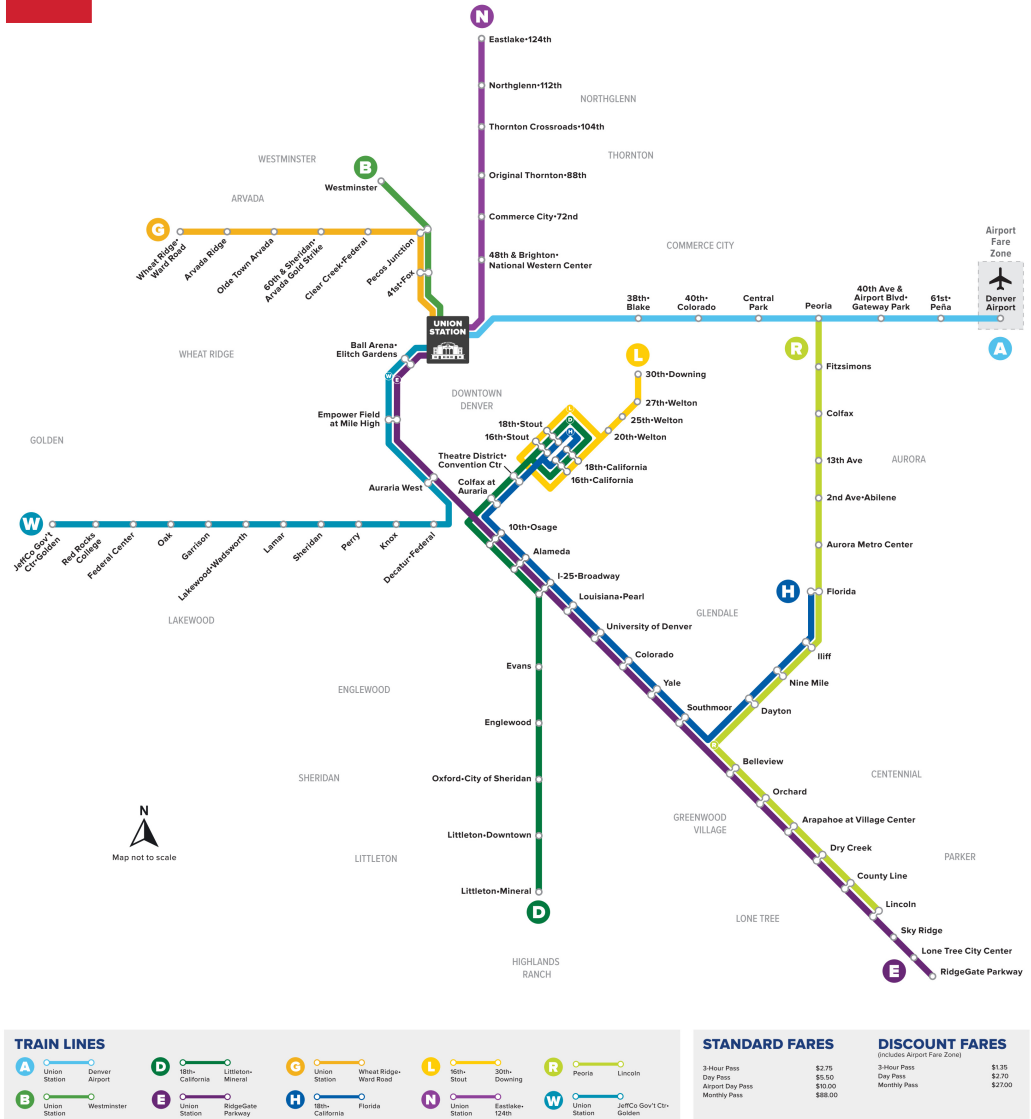

G

Union Station to Wheat Ridge Ward Station

Станция "Юнион" - станция
"Уит Ридж Уорд"

Rail Map

Расписание праздников

Службы RTD следуют
воскресному/праздничному расписанию в
Новый год, День памяти, День
независимости, День труда, День
благодарения и Рождество.

Легенда

Wheat Ridge - ...

Название...

03:51

AM

04:21

PM

Wheat Ridge - Ward Station	Arvada Ridge Stn	Olde Town Arvada	60th/Sher Gold Strike Stn	Clear Creek/Federal Stn	Pecos Junction Stn	41st & Fox Stn	Union Station
03:51	03:54	03:57	04:01	04:03	04:07	04:11	04:18
04:21	04:24	04:27	04:31	04:33	04:37	04:41	04:48
04:51	04:54	04:57	05:01	05:03	05:07	05:11	05:18
05:21	05:24	05:27	05:31	05:33	05:37	05:41	05:48
05:51	05:54	05:57	06:01	06:03	06:07	06:11	06:18
06:21	06:24	06:27	06:31	06:33	06:37	06:41	06:48
06:51	06:54	06:57	07:01	07:03	07:07	07:11	07:18
07:21	07:24	07:27	07:31	07:33	07:37	07:41	07:48
07:51	07:54	07:57	08:01	08:03	08:07	08:11	08:18
08:21	08:24	08:27	08:31	08:33	08:37	08:41	08:48
08:51	08:54	08:57	09:01	09:03	09:07	09:11	09:18
09:21	09:24	09:27	09:31	09:33	09:37	09:41	09:48
09:51	09:54	09:57	10:01	10:03	10:07	10:11	10:18
10:21	10:24	10:27	10:31	10:33	10:37	10:41	10:48
10:51	10:54	10:57	11:01	11:03	11:07	11:11	11:18
11:21	11:24	11:27	11:31	11:33	11:37	11:41	11:48
11:51	11:54	11:57	12:01	12:03	12:07	12:11	12:18
12:21	12:24	12:27	12:31	12:33	12:37	12:41	12:48
12:51	12:54	12:57	01:01	01:03	01:07	01:11	01:18
01:21	01:24	01:27	01:31	01:33	01:37	01:41	01:48
01:51	01:54	01:57	02:01	02:03	02:07	02:11	02:18
02:21	02:24	02:27	02:31	02:33	02:37	02:41	02:48
02:51	02:54	02:57	03:01	03:03	03:07	03:11	03:18
03:21	03:24	03:27	03:31	03:33	03:37	03:41	03:48
03:51	03:54	03:57	04:01	04:03	04:07	04:11	04:18
04:21	04:24	04:27	04:31	04:33	04:37	04:41	04:48
04:51	04:54	04:57	05:01	05:03	05:07	05:11	05:18