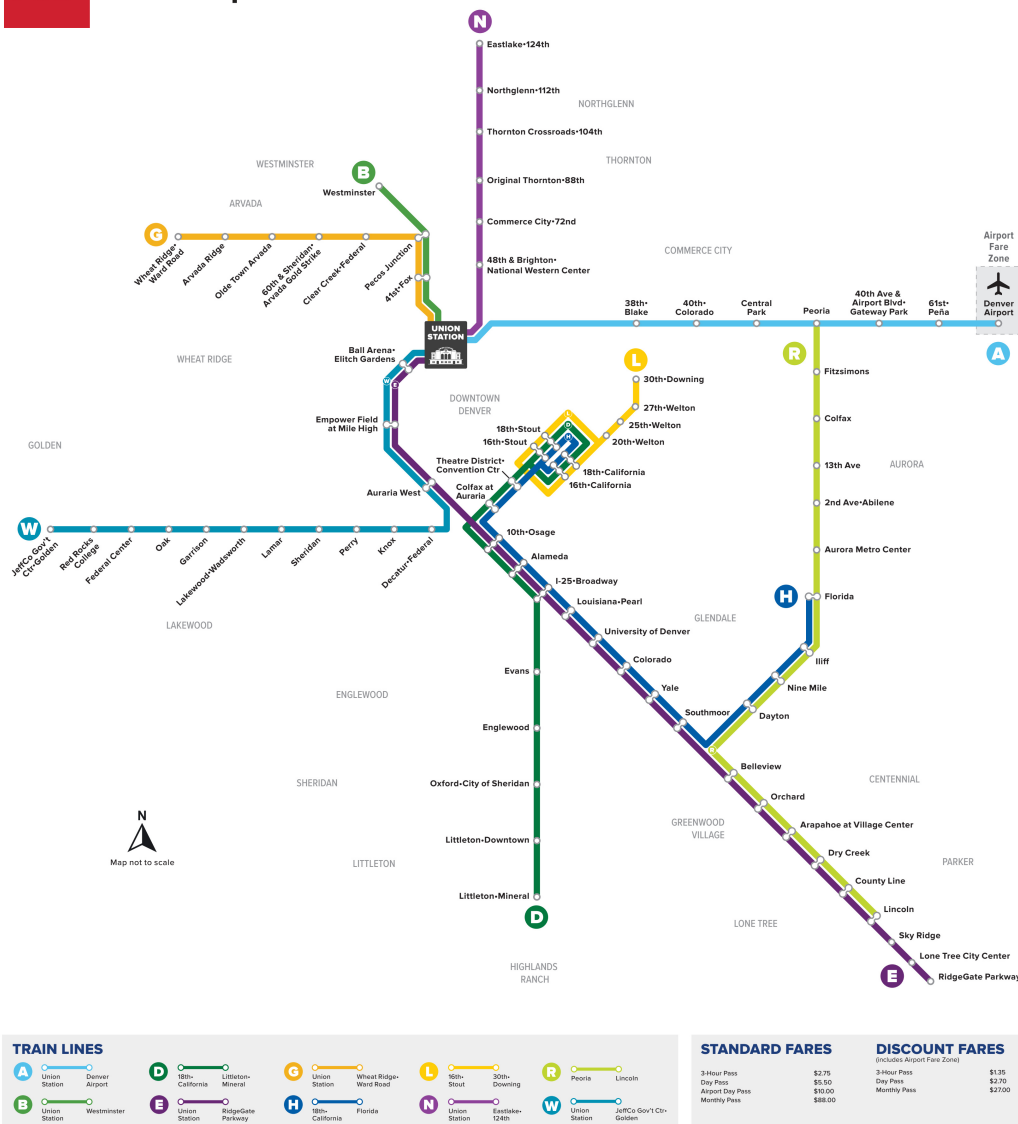

G

Union Station to Wheat Ridge Ward Station

Ga Union đến ga Wheat Ridge Ward

Rail Map

Lịch nghỉ I

Các dịch vụ của RTD hoạt động theo lịch trình C hủ nhật/Ngày lễ vào Ngày đầu năm mới, Ngày Tưởng niệm, Ngày Độc lập, Ngày Lao động, Ngày Lễ Tạ ơn và Ngày Giáng si

HƯỚNG ĐÔNG | THỨ HAI - THỨ NĂM

Wheat Ridge - Ward Station	Arvada Ridge Stn	Olde Town Arvada	60th/Sher Gold Strike Stn	Clear Creek/Federal Stn	Pecos Junction Stn	41st & Fox Stn	Union Station
03:51	03:54	03:57	04:01	04:03	04:07	04:11	04:18
04:21	04:24	04:27	04:31	04:33	04:37	04:41	04:48
04:51	04:54	04:57	05:01	05:03	05:07	05:11	05:18
05:21	05:24	05:27	05:31	05:33	05:37	05:41	05:48
05:51	05:54	05:57	06:01	06:03	06:07	06:11	06:18
06:21	06:24	06:27	06:31	06:33	06:37	06:41	06:48
06:51	06:54	06:57	07:01	07:03	07:07	07:11	07:18
07:21	07:24	07:27	07:31	07:33	07:37	07:41	07:48
07:51	07:54	07:57	08:01	08:03	08:07	08:11	08:18
08:21	08:24	08:27	08:31	08:33	08:37	08:41	08:48
08:51	08:54	08:57	09:01	09:03	09:07	09:11	09:18
09:21	09:24	09:27	09:31	09:33	09:37	09:41	09:48
09:51	09:54	09:57	10:01	10:03	10:07	10:11	10:18
10:21	10:24	10:27	10:31	10:33	10:37	10:41	10:48
10:51	10:54	10:57	11:01	11:03	11:07	11:11	11:18
11:21	11:24	11:27	11:31	11:33	11:37	11:41	11:48
11:51	11:54	11:57	12:01	12:03	12:07	12:11	12:18
12:21	12:24	12:27	12:31	12:33	12:37	12:41	12:48
12:51	12:54	12:57	01:01	01:03	01:07	01:11	01:18
01:21	01:24	01:27	01:31	01:33	01:37	01:41	01:48
01:51	01:54	01:57	02:01	02:03	02:07	02:11	02:18
02:21	02:24	02:27	02:31	02:33	02:37	02:41	02:48
02:51	02:54	02:57	03:01	03:03	03:07	03:11	03:18
03:21	03:24	03:27	03:31	03:33	03:37	03:41	03:48
03:51	03:54	03:57	04:01	04:03	04:07	04:11	04:18
04:21	04:24	04:27	04:31	04:33	04:37	04:41	04:48
04:51	04:54	04:57	05:01	05:03	05:07	05:11	05:18