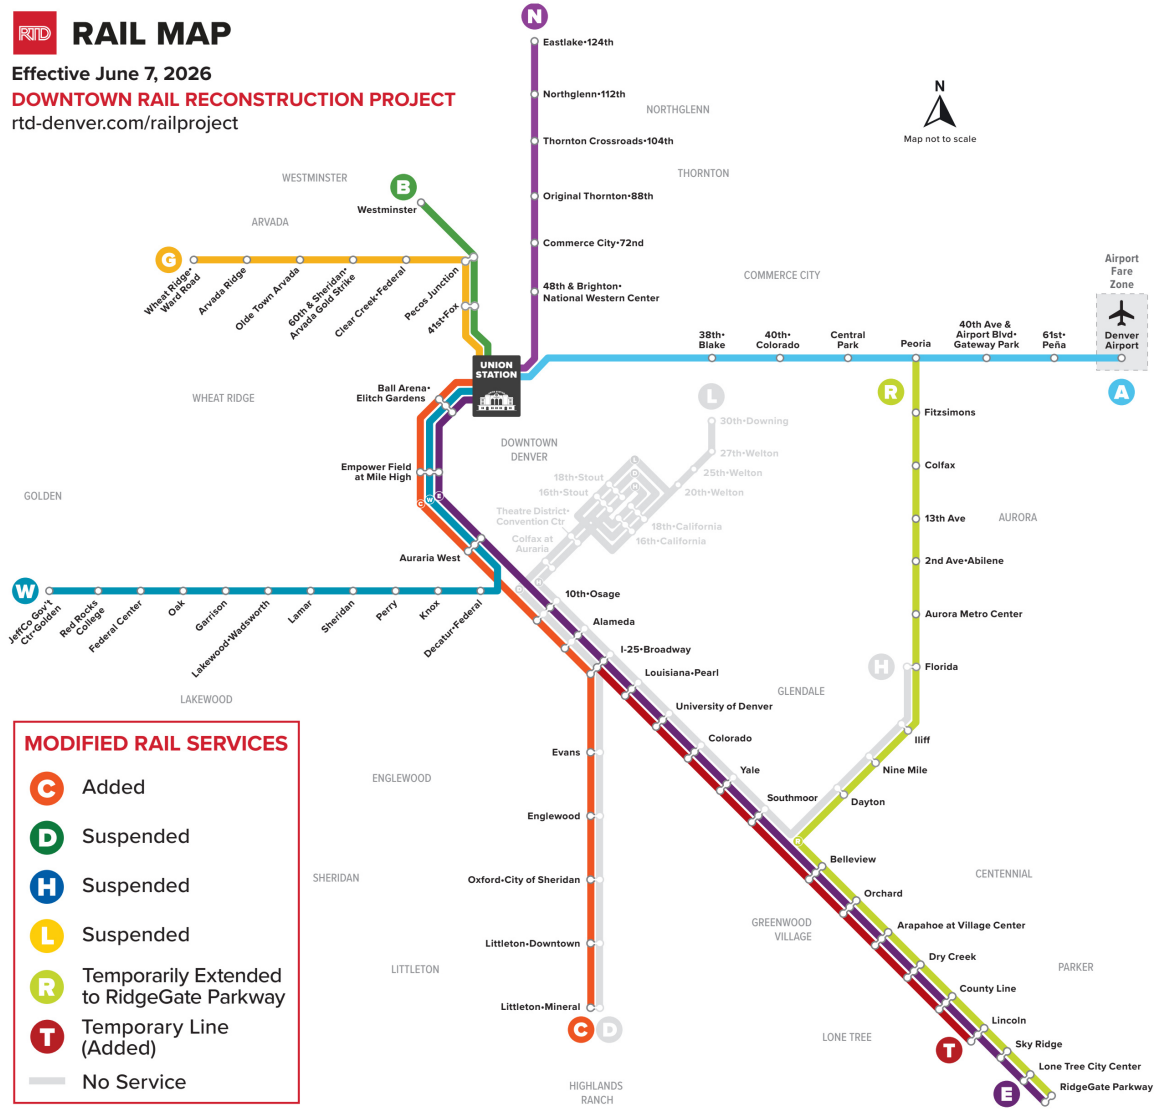

G

Union Station to Wheat Ridge Ward Station

유니언 역에서 휘트 리지 워드 역까지

휴일 일정

RTD 운행은 새해 첫날, 현충일, 독립기념일, 노동절, 추수감사절, 크리스마스 당일 일요일 및 공휴일 운행 스케줄을 따릅니다.

설명

Wheat...

03:51

Wheat Ridge/Ward Stn	Arvada Ridge Stn	Olde Town Arvada	60th/Sher Gold Strike Stn	Clear Creek/Federal Stn	Pecos Junction Stn	41st & Fox Stn	Union Station
08:21	08:24	08:27	08:31	08:33	08:37	08:41	08:48
08:51	08:54	08:57	09:01	09:03	09:07	09:11	09:18
09:21	09:24	09:27	09:31	09:33	09:37	09:41	09:48
09:51	09:54	09:57	10:01	10:03	10:07	10:11	10:18
10:21	10:24	10:27	10:31	10:33	10:37	10:41	10:48
10:51	10:54	10:57	11:01	11:03	11:07	11:11	11:18
11:21	11:24	11:27	11:31	11:33	11:37	11:41	11:48
11:51	11:54	11:57	12:01	12:03	12:07	12:11	12:18