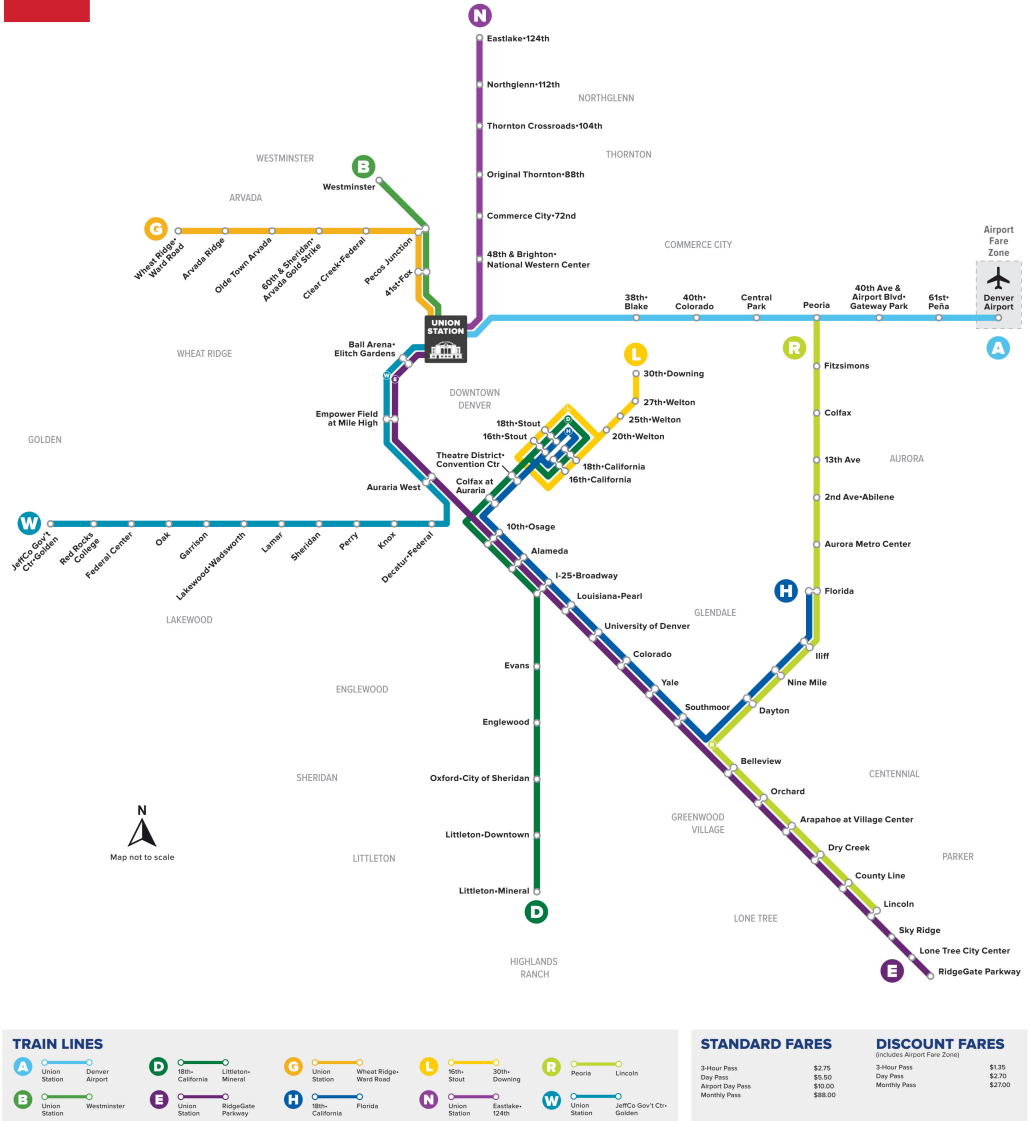

## Union Station to Wheat Ridge Ward Station

Estación Union a Estación Wheat Ridge Ward

### Rail Map

### Legenda

Wheat Ridge -...	Parada / Nombre...
03:51	AM
04:21	PM

19 DE ENERO DE 2025 - 24 DE MAYO DE 2025

Wheat Ridge - Ward Station	Arvada Ridge Stn	Olde Town Arvada	60th/Sher Gold Strike Stn	Clear Creek/Federal Stn	Pecos Junction Stn	41st & Fox Stn	Union Station
05:21	05:24	05:27	05:31	05:33	05:37	05:41	05:48
05:51	05:54	05:57	06:01	06:03	06:07	06:11	06:18
06:21	06:24	06:27	06:31	06:33	06:37	06:41	06:48
06:51	06:54	06:57	07:01	07:03	07:07	07:11	07:18
07:21	07:24	07:27	07:31	07:33	07:37	07:41	07:48
07:51	07:54	07:57	08:01	08:03	08:07	08:11	08:18
08:21	08:24	08:27	08:31	08:33	08:37	08:41	08:48
08:51	08:54	08:57	09:01	09:03	09:07	09:11	09:18
09:21	09:24	09:27	09:31	09:33	09:37	09:41	09:48
09:51	09:54	09:57	10:01	10:03	10:07	10:11	10:18
10:21	10:24	10:27	10:31	10:33	10:37	10:41	10:48
10:51	10:54	10:57	11:01	11:03	11:07	11:11	11:18
11:21	11:24	11:27	11:31	11:33	11:37	11:41	11:48
11:51	11:54	11:57	12:01	12:03	12:07	12:11	12:18