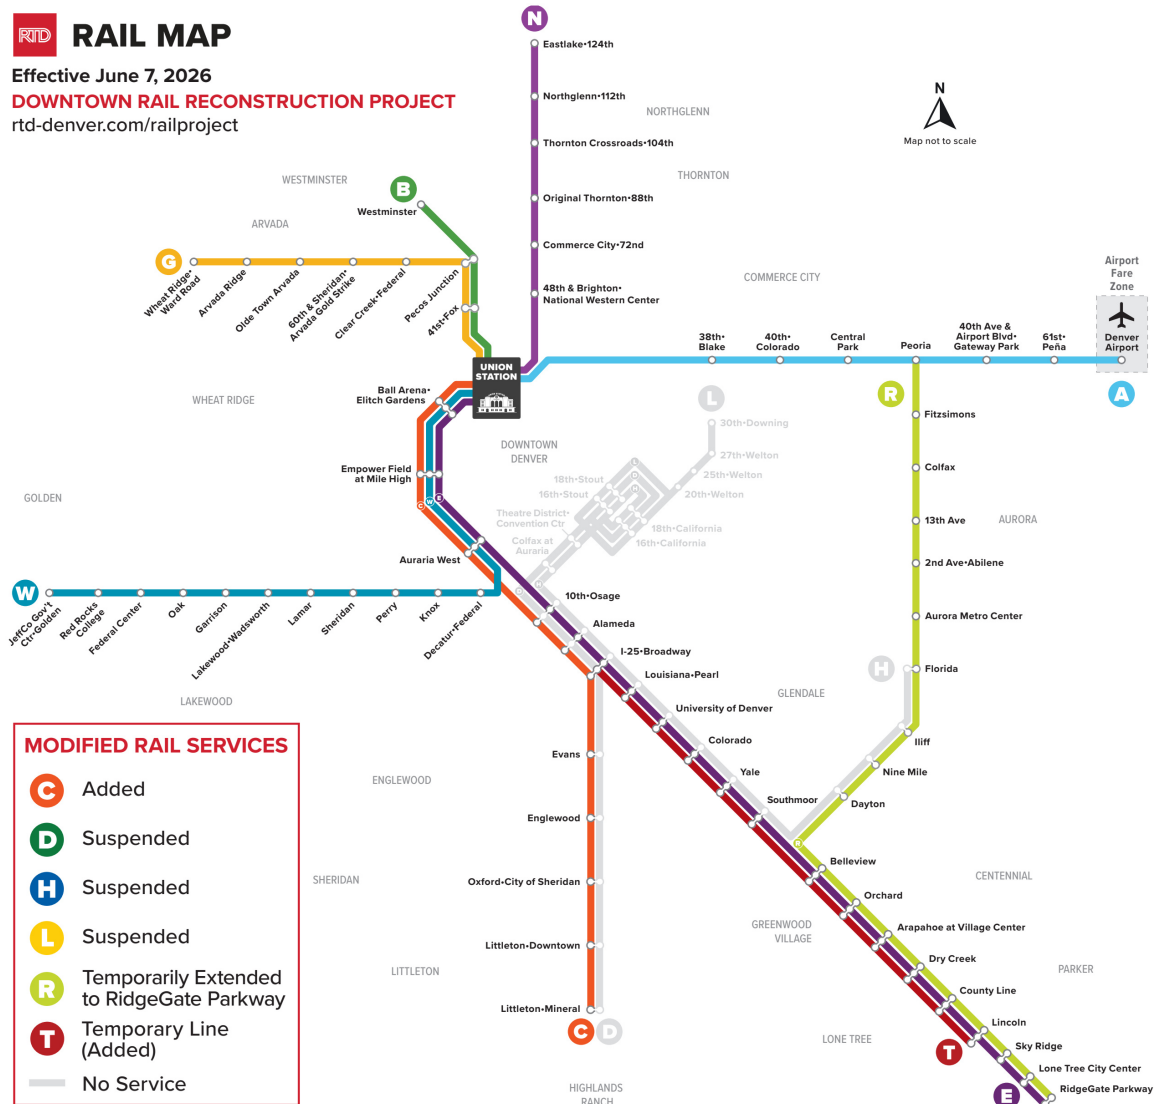

G

Union Station to Wheat Ridge Ward Station

De Union Station a la estación de Wheat Ridge Ward

Calendario de festivivos

Los servicios de RTD siguen el horario de domingos y festivos el día de Año Nuevo, el Día de los Caídos, el Día de la Independencia, el Día del Trabajo, el Día de Acción de Gracias y el día de Navidad.

Wheat Ridge/Ward Stn	Arvada Ridge Stn	Olde Town Arvada	60th/Sher Gold Strike Stn	Clear Creek/Federal Stn	Pecos Junction Stn	41st & Fox Stn	Union Station
08:21	08:24	08:27	08:31	08:33	08:37	08:41	08:48
08:51	08:54	08:57	09:01	09:03	09:07	09:11	09:18
09:21	09:24	09:27	09:31	09:33	09:37	09:41	09:48
09:51	09:54	09:57	10:01	10:03	10:07	10:11	10:18
10:21	10:24	10:27	10:31	10:33	10:37	10:41	10:48
10:51	10:54	10:57	11:01	11:03	11:07	11:11	11:18
11:21	11:24	11:27	11:31	11:33	11:37	11:41	11:48
11:51	11:54	11:57	12:01	12:03	12:07	12:11	12:18