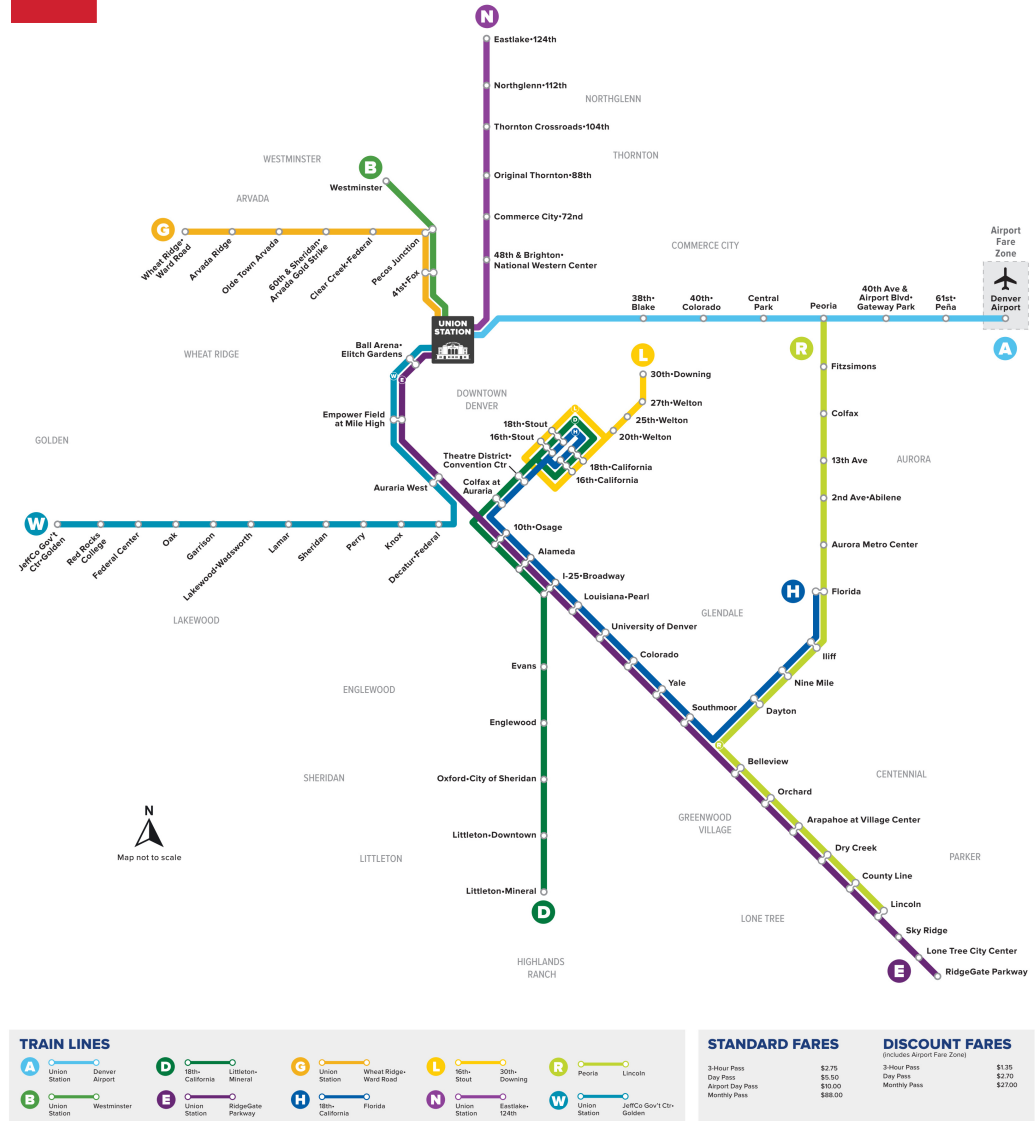

G

Union Station to Wheat Ridge Ward Station

Ga Union đến ga Wheat Ridge Ward

Rail Map

Lịch nghỉ lễ

Các dịch vụ của RTD hoạt động theo lịch trình C hủ nhật/Ngày lễ vào Ngày đầu năm mới, Ngày Tưởng niệm, Ngày Độc lập, Ngày Lao động, Ngày Lễ Tạ ơn và Ngày Giáng si

Wheat Ridge - Ward Station	Arvada Ridge Stn	Olde Town Arvada	60th/Sher Gold Strike Stn	Clear Creek/Federal Stn	Pecos Junction Stn	41st & Fox Stn	Union Station
03:51	03:54	03:57	04:01	04:03	04:07	04:11	04:18
04:21	04:24	04:27	04:31	04:33	04:37	04:41	04:48
04:51	04:54	04:57	05:01	05:03	05:07	05:11	05:18
05:21	05:24	05:27	05:31	05:33	05:37	05:41	05:48
05:51	05:54	05:57	06:01	06:03	06:07	06:11	06:18
06:21	06:24	06:27	06:31	06:33	06:37	06:41	06:48
06:51	06:54	06:57	07:01	07:03	07:07	07:11	07:18
07:21	07:24	07:27	07:31	07:33	07:37	07:41	07:48
07:51	07:54	07:57	08:01	08:03	08:07	08:11	08:18
08:21	08:24	08:27	08:31	08:33	08:37	08:41	08:48
08:51	08:54	08:57	09:01	09:03	09:07	09:11	09:18
09:21	09:24	09:27	09:31	09:33	09:37	09:41	09:48
09:51	09:54	09:57	10:01	10:03	10:07	10:11	10:18
10:21	10:24	10:27	10:31	10:33	10:37	10:41	10:48
10:51	10:54	10:57	11:01	11:03	11:07	11:11	11:18
11:21	11:24	11:27	11:31	11:33	11:37	11:41	11:48
11:51	11:54	11:57	12:01	12:03	12:07	12:11	12:18
12:21	12:24	12:27	12:31	12:33	12:37	12:41	12:48
12:51	12:54	12:57	01:01	01:03	01:07	01:11	01:18
01:21	01:24	01:27	01:31	01:33	01:37	01:41	01:48
01:51	01:54	01:57	02:01	02:03	02:07	02:11	02:18
02:21	02:24	02:27	02:31	02:33	02:37	02:41	02:48
02:51	02:54	02:57	03:01	03:03	03:07	03:11	03:18
03:21	03:24	03:27	03:31	03:33	03:37	03:41	03:48
03:51	03:54	03:57	04:01	04:03	04:07	04:11	04:18
04:21	04:24	04:27	04:31	04:33	04:37	04:41	04:48
04:51	04:54	04:57	05:01	05:03	05:07	05:11	05:18