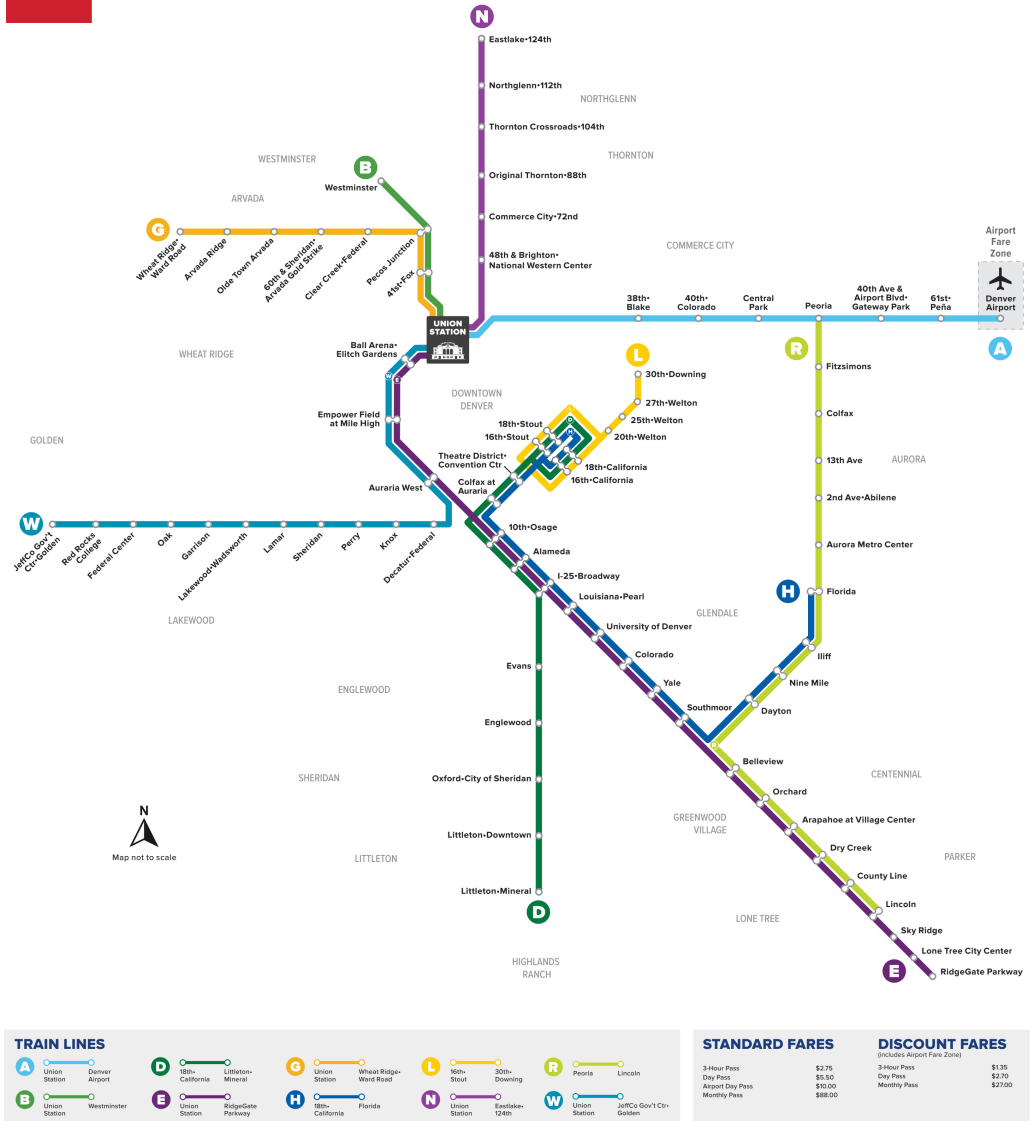

## Union Station to Wheat Ridge Ward Station

Станция "Юнион" - станция  
"Уит Ридж Уорд"

### Rail Map

Wheat Ridge - Ward Station	Arvada Ridge Stn	Olde Town Arvada	60th/Sher Gold Strike Stn	Clear Creek/Federal Stn	Pecos Junction Stn	41st & Fox Stn	Union Station
05:21	05:24	05:27	05:31	05:33	05:37	05:41	05:48
05:51	05:54	05:57	06:01	06:03	06:07	06:11	06:18
06:21	06:24	06:27	06:31	06:33	06:37	06:41	06:48
06:51	06:54	06:57	07:01	07:03	07:07	07:11	07:18
07:21	07:24	07:27	07:31	07:33	07:37	07:41	07:48
07:51	07:54	07:57	08:01	08:03	08:07	08:11	08:18
08:21	08:24	08:27	08:31	08:33	08:37	08:41	08:48
08:51	08:54	08:57	09:01	09:03	09:07	09:11	09:18
09:21	09:24	09:27	09:31	09:33	09:37	09:41	09:48
09:51	09:54	09:57	10:01	10:03	10:07	10:11	10:18
10:21	10:24	10:27	10:31	10:33	10:37	10:41	10:48
10:51	10:54	10:57	11:01	11:03	11:07	11:11	11:18
11:21	11:24	11:27	11:31	11:33	11:37	11:41	11:48
11:51	11:54	11:57	12:01	12:03	12:07	12:11	12:18

**B** Ветка B: Станция Юнион до станции Вестминстер