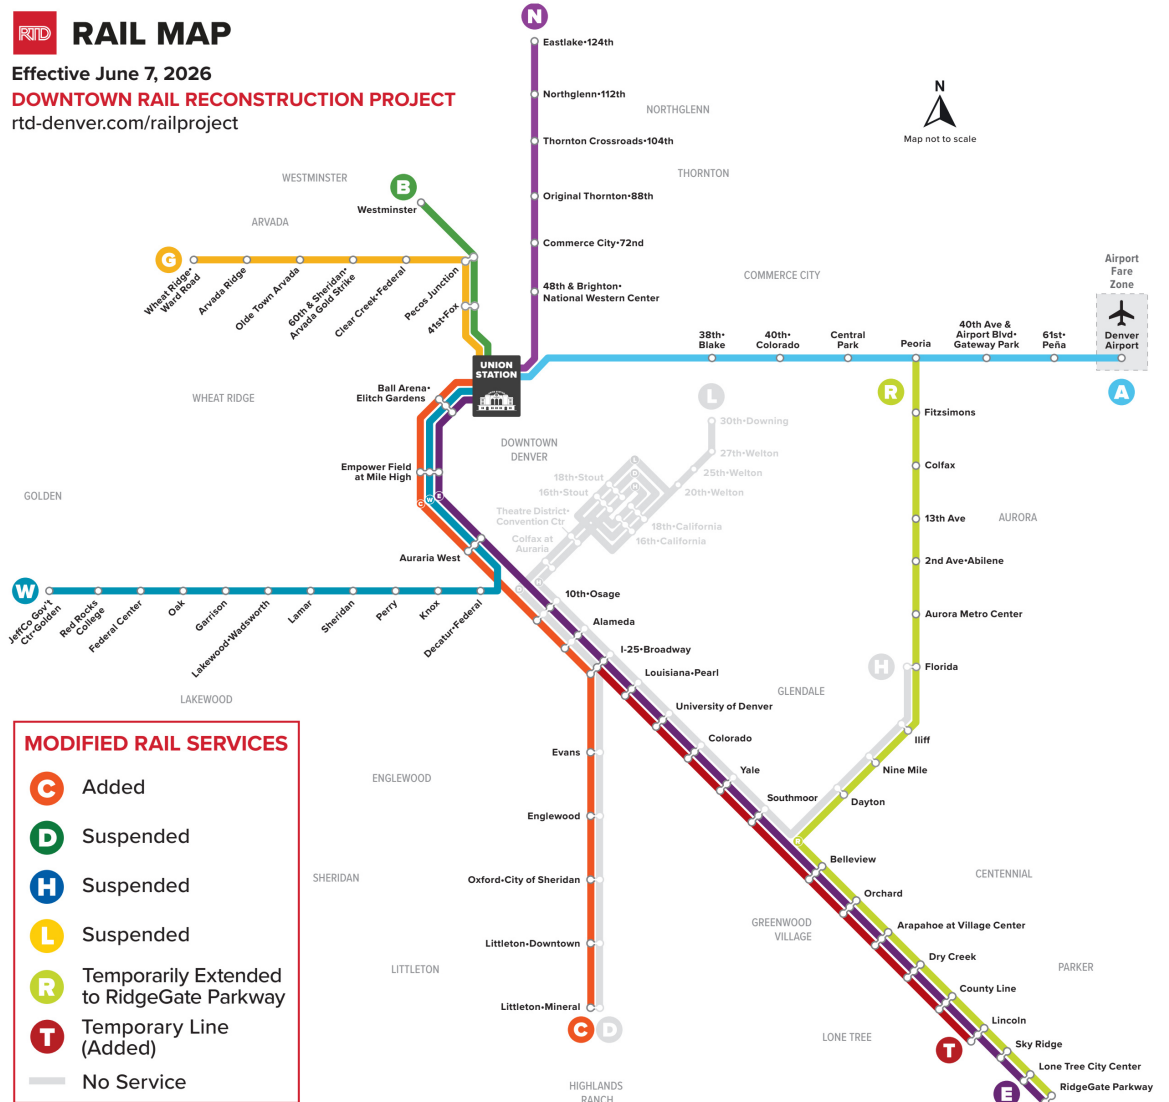

G

Union Station to Wheat Ridge Ward Station

De Union Station à Wheat
Ridge Ward Station

Calendrier des vacances

Les services RTD suivent un horaire dimanche/vacances le jour de l'an, Memorial Day, Independence Day, Labor Day, Thanksgiving Day, et le jour de Noël.

VERS L'EST | DIMANCHE/VACANCES

Wheat Ridge/Ward Stn	Arvada Ridge Stn	Olde Town Arvada	60th/Sher Gold Strike Stn	Clear Creek/Federal Stn	Pecos Junction Stn	41st & Fox Stn	Union Station
03:51	03:54	03:57	04:01	04:03	04:07	04:11	04:18
04:21	04:24	04:27	04:31	04:33	04:37	04:41	04:48
04:51	04:54	04:57	05:01	05:03	05:07	05:11	05:18
05:21	05:24	05:27	05:31	05:33	05:37	05:41	05:48
05:51	05:54	05:57	06:01	06:03	06:07	06:11	06:18
06:21	06:24	06:27	06:31	06:33	06:37	06:41	06:48
06:51	06:54	06:57	07:01	07:03	07:07	07:11	07:18
07:21	07:24	07:27	07:31	07:33	07:37	07:41	07:48
07:51	07:54	07:57	08:01	08:03	08:07	08:11	08:18
08:06	08:09	08:12	08:16	08:18	08:22	08:26	08:33
08:21	08:24	08:27	08:31	08:33	08:37	08:41	08:48
08:36	08:39	08:42	08:46	08:48	08:52	08:56	09:03
08:51	08:54	08:57	09:01	09:03	09:07	09:11	09:18
09:06	09:09	09:12	09:16	09:18	09:22	09:26	09:33
09:21	09:24	09:27	09:31	09:33	09:37	09:41	09:48
09:36	09:39	09:42	09:46	09:48	09:52	09:56	10:03
09:51	09:54	09:57	10:01	10:03	10:07	10:11	10:18
10:06	10:09	10:12	10:16	10:18	10:22	10:26	10:33
10:21	10:24	10:27	10:31	10:33	10:37	10:41	10:48
10:36	10:39	10:42	10:46	10:48	10:52	10:56	11:03
10:51	10:54	10:57	11:01	11:03	11:07	11:11	11:18
11:06	11:09	11:12	11:16	11:18	11:22	11:26	11:33
11:21	11:24	11:27	11:31	11:33	11:37	11:41	11:48
11:36	11:39	11:42	11:46	11:48	11:52	11:56	12:03
11:51	11:54	11:57	12:01	12:03	12:07	12:11	12:18
12:06	12:09	12:12	12:16	12:18	12:22	12:26	12:33
12:21	12:24	12:27	12:31	12:33	12:37	12:41	12:48