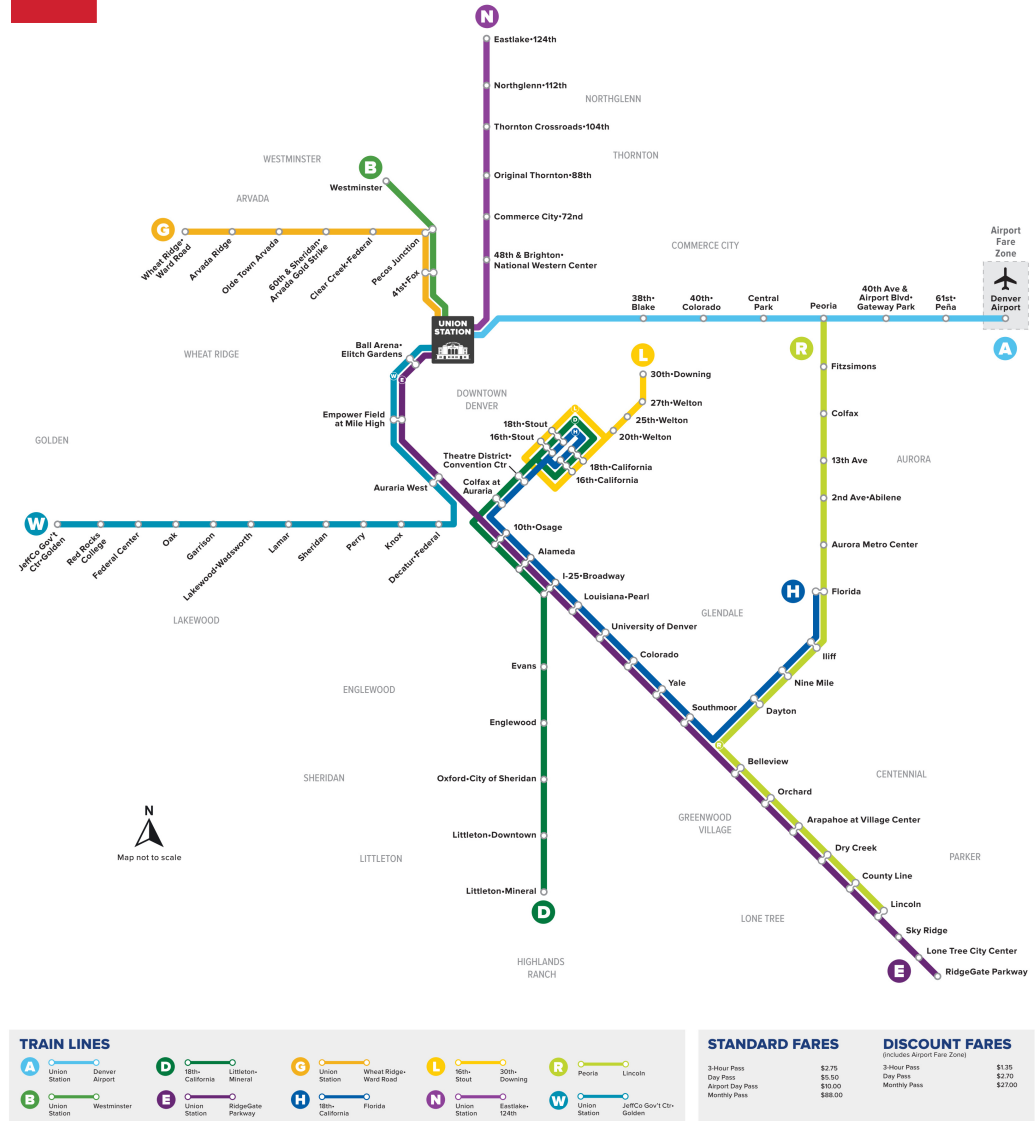

G

Union Station to Wheat Ridge Ward Station

Ga Union đến ga Wheat Ridge Ward

Rail Map

Lịch nghỉ I

Các dịch vụ của RTD hoạt động theo lịch trình C hủ nhật/Ngày lễ vào Ngày đầu năm mới, Ngày Tưởng niệm, Ngày Độc lập, Ngày Lao động, Ngày Lễ Tạ ơn và Ngày Giáng si

Huyền thoại

Wheat Ridge -...

Tên điểm...

03:51

LÀ

04:21

Thủ tướng

Wheat Ridge - Ward Station	Arvada Ridge Stn	Olde Town Arvada	60th/Sher Gold Strike Stn	Clear Creek/Federal Stn	Pecos Junction Stn	41st & Fox Stn	Union Station
03:51	03:54	03:57	04:01	04:03	04:07	04:11	04:18
04:21	04:24	04:27	04:31	04:33	04:37	04:41	04:48
04:51	04:54	04:57	05:01	05:03	05:07	05:11	05:18
05:21	05:24	05:27	05:31	05:33	05:37	05:41	05:48
05:51	05:54	05:57	06:01	06:03	06:07	06:11	06:18
06:21	06:24	06:27	06:31	06:33	06:37	06:41	06:48
06:51	06:54	06:57	07:01	07:03	07:07	07:11	07:18
07:21	07:24	07:27	07:31	07:33	07:37	07:41	07:48
07:51	07:54	07:57	08:01	08:03	08:07	08:11	08:18
08:21	08:24	08:27	08:31	08:33	08:37	08:41	08:48
08:51	08:54	08:57	09:01	09:03	09:07	09:11	09:18
09:21	09:24	09:27	09:31	09:33	09:37	09:41	09:48
09:51	09:54	09:57	10:01	10:03	10:07	10:11	10:18
10:21	10:24	10:27	10:31	10:33	10:37	10:41	10:48
10:51	10:54	10:57	11:01	11:03	11:07	11:11	11:18
11:21	11:24	11:27	11:31	11:33	11:37	11:41	11:48
11:51	11:54	11:57	12:01	12:03	12:07	12:11	12:18
12:21	12:24	12:27	12:31	12:33	12:37	12:41	12:48
12:51	12:54	12:57	01:01	01:03	01:07	01:11	01:18
01:21	01:24	01:27	01:31	01:33	01:37	01:41	01:48
01:51	01:54	01:57	02:01	02:03	02:07	02:11	02:18
02:21	02:24	02:27	02:31	02:33	02:37	02:41	02:48
02:51	02:54	02:57	03:01	03:03	03:07	03:11	03:18
03:21	03:24	03:27	03:31	03:33	03:37	03:41	03:48
03:51	03:54	03:57	04:01	04:03	04:07	04:11	04:18
04:21	04:24	04:27	04:31	04:33	04:37	04:41	04:48
04:51	04:54	04:57	05:01	05:03	05:07	05:11	05:18