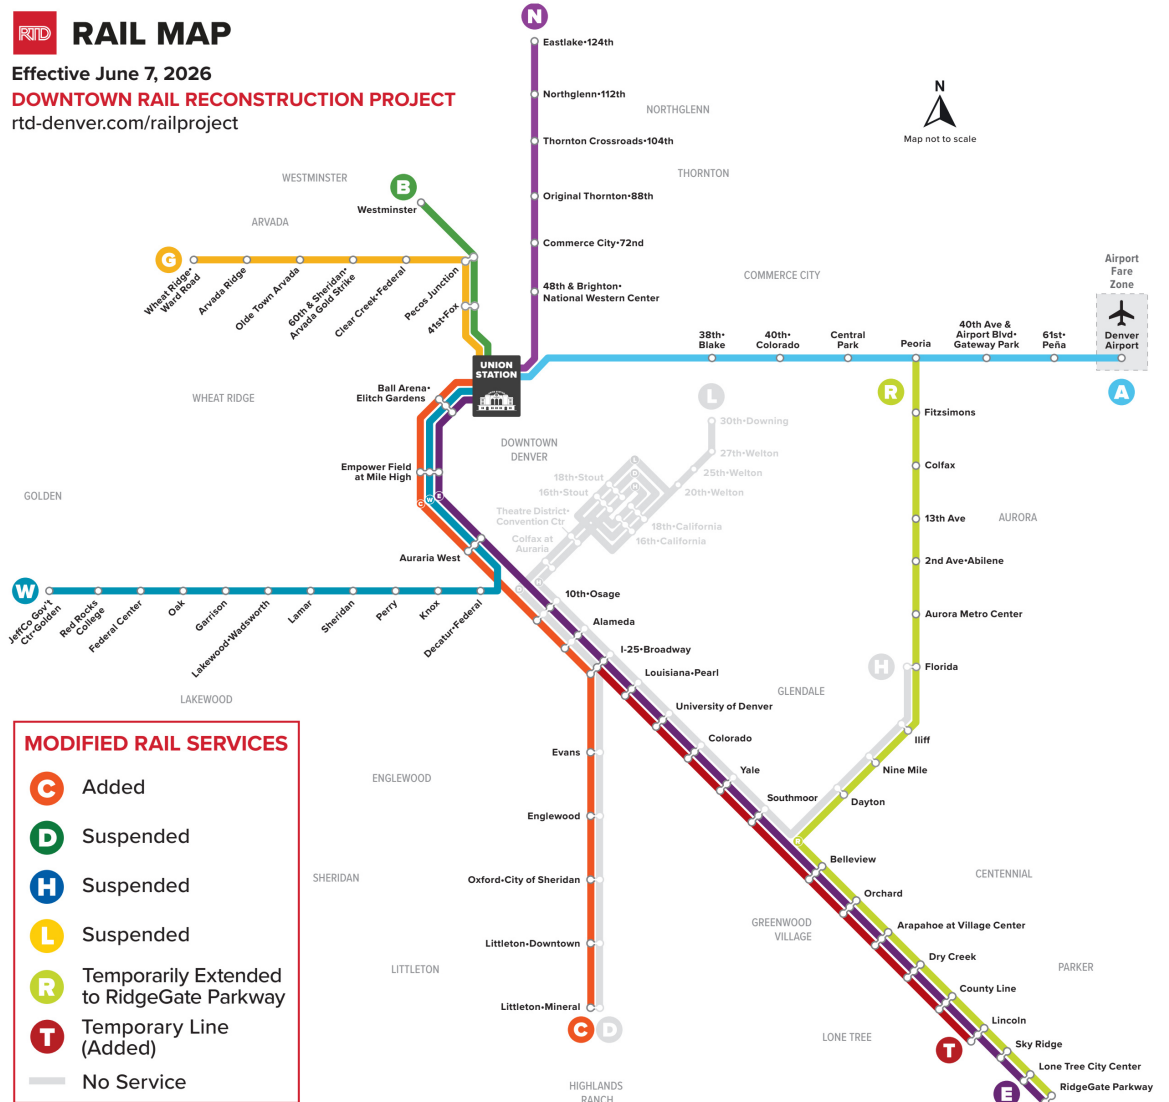

G

Union Station to Wheat Ridge Ward Station

De Union Station à Wheat
Ridge Ward Station

Calendrier des vacances

Les services RTD suivent un horaire dimanche/vacances le jour de l'an, Memorial Day, Independence Day, Labor Day, Thanksgiving Day et le jour de Noël.

Légende

Wheat...

03:51

04:21

Nom de l'arrêt /...

AM

PM

Wheat Ridge/Ward Stn	Arvada Ridge Stn	Olde Town Arvada	60th/Sher Gold Strike Stn	Clear Creek/Federal Stn	Pecos Junction Stn	41st & Fox Stn	Union Station
03:51	03:54	03:57	04:01	04:03	04:07	04:11	04:18
04:21	04:24	04:27	04:31	04:33	04:37	04:41	04:48
04:51	04:54	04:57	05:01	05:03	05:07	05:11	05:18
05:21	05:24	05:27	05:31	05:33	05:37	05:41	05:48
05:51	05:54	05:57	06:01	06:03	06:07	06:11	06:18
06:21	06:24	06:27	06:31	06:33	06:37	06:41	06:48
06:51	06:54	06:57	07:01	07:03	07:07	07:11	07:18
07:21	07:24	07:27	07:31	07:33	07:37	07:41	07:48
07:51	07:54	07:57	08:01	08:03	08:07	08:11	08:18
08:06	08:09	08:12	08:16	08:18	08:22	08:26	08:33
08:21	08:24	08:27	08:31	08:33	08:37	08:41	08:48
08:36	08:39	08:42	08:46	08:48	08:52	08:56	09:03
08:51	08:54	08:57	09:01	09:03	09:07	09:11	09:18
09:06	09:09	09:12	09:16	09:18	09:22	09:26	09:33
09:21	09:24	09:27	09:31	09:33	09:37	09:41	09:48
09:36	09:39	09:42	09:46	09:48	09:52	09:56	10:03
09:51	09:54	09:57	10:01	10:03	10:07	10:11	10:18
10:06	10:09	10:12	10:16	10:18	10:22	10:26	10:33
10:21	10:24	10:27	10:31	10:33	10:37	10:41	10:48
10:36	10:39	10:42	10:46	10:48	10:52	10:56	11:03
10:51	10:54	10:57	11:01	11:03	11:07	11:11	11:18
11:06	11:09	11:12	11:16	11:18	11:22	11:26	11:33
11:21	11:24	11:27	11:31	11:33	11:37	11:41	11:48
11:36	11:39	11:42	11:46	11:48	11:52	11:56	12:03
11:51	11:54	11:57	12:01	12:03	12:07	12:11	12:18
12:06	12:09	12:12	12:16	12:18	12:22	12:26	12:33
12:21	12:24	12:27	12:31	12:33	12:37	12:41	12:48