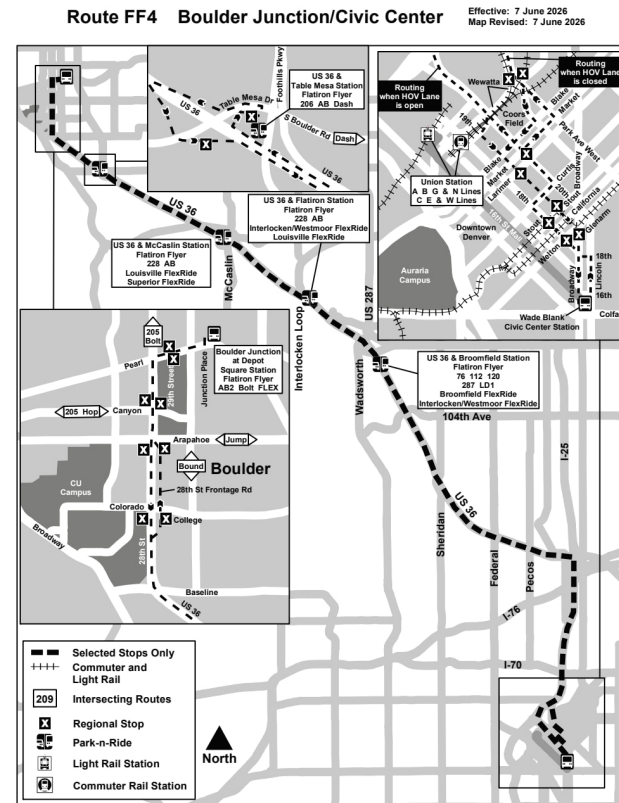

FF4

Denver - Boulder Junction

Isgoyska Dhagaxa Denver - Boulder

Jadwalka fasaxa

Adeegyada RTD waxay raacaan jadwalka Axadda/Fasaxa Maalinta Sannadka Cusub, Maalinta Xuska, Maalinta Xorriyadda, Maalinta Shaqaalaha, Maalinta Thanksgiving, iyo Maalinta Kirismaska

Halyeeyga

Boulder Junction...	Magaca Joogsiga...
06:05	AM
06:45	PM

JUUN 7, 2026 - SEBTEMBAR 26, 2026

DHANKA BARI | ISNIIN - JIMCE

Boulder Junction...	28th/Canyon	28th - Arapahoe	US 36 & Table Mesa Station	US 36 & McCaslin...	US 36 & Flatiron Station	US 36 & Broomfield...	19th St & Stout	Wade Blank Civic Cntr Stn
06:05	06:08	06:10	06:18	06:23	06:28	06:32	06:52	06:57
06:45	06:48	06:50	06:58	07:03	07:08	07:12	07:32	07:37
07:15	07:19	07:22	07:30	07:35	07:40	07:44	08:04	08:11
07:45	07:49	07:52	08:00	08:05	08:10	08:14	08:34	08:41
02:03	02:07	02:10	02:20	02:26	02:32	02:38	03:01	03:06
03:13	03:17	03:20	03:30	03:36	03:42	03:48	04:11	04:16
04:30	04:34	04:37	04:47	04:53	04:59	05:05	05:29	05:34
05:30	05:34	05:37	05:47	05:53	05:59	06:05	06:29	06:34
06:23	06:26	06:28	06:36	06:42	06:47	06:52	07:12	07:17

Fiiro gaar ah: EB: FF1, FF2 iyo FF5, marka lagu daro waqtiyada la taxay sidoo kale joogsiyada adeegga ee Broadway / 20th iyo Broadway / Dartmouth

Fiiro gaar ah: Dhammaan waqtiyada u socda bari ee joogsiga hoose ama ka dib, waxaa lagu qiyaasaa oo loo dejiyay waqti shaqo oo bilaash ah. Basaska ayaa laga yaabaa inay baxaan waqti hore ka dib marka rakaabku ka degaan baska. FF1, FF3 - US 36 & Saldhigga Sheridan FF2 - US 36 & Saldhigga McCaslin FF4 - US 36 & Saldhigga Broomfield FF5 - Quentin St & 19th Pl