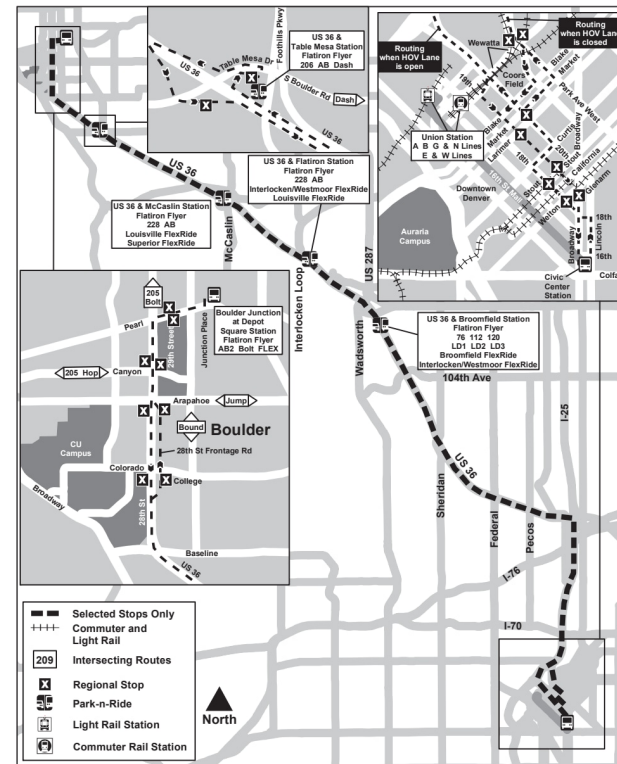

FF4

Denver - Boulder Junction

Денвер - Боулдер Джанкшн

Route FF4 Boulder Junction/Civic Center Effective: 25 May 2025
Map Revised: 25 May 2025

Расписание праздников

Службы RTD следуют воскресному/праздничному расписанию в Новый год, День памяти, День независимости, День труда, День благодарения и Рождество.

Легенда

Boulder Junction...	Название...
06:05	AM
06:45	PM

4 ЯНВАРЯ 2026 ГОДА - 6 ИЮНЯ 2026 Г.

ИСТБАУНД | ПОНЕДЕЛЬНИК - ПЯТНИЦА

Boulder Junction...	28th/Canyon	28th - Arapahoe	US 36 & Table Mesa Station	US 36 & McCaslin...	US 36 & Flatiron Station	US 36 & Broomfield...	19th St & Stout	Wade Blank Civic Cntr Stn
06:05	06:08	06:10	06:18	06:23	06:28	06:32	06:52	06:57
06:45	06:48	06:50	06:58	07:03	07:08	07:12	07:32	07:37
07:15	07:19	07:22	07:30	07:35	07:40	07:44	08:04	08:11
07:45	07:49	07:52	08:00	08:05	08:10	08:14	08:34	08:41
02:03	02:07	02:10	02:20	02:26	02:32	02:38	03:01	03:06
03:13	03:17	03:20	03:30	03:36	03:42	03:48	04:11	04:16
04:30	04:34	04:37	04:47	04:53	04:59	05:05	05:29	05:34
05:30	05:34	05:37	05:47	05:53	05:59	06:05	06:29	06:34
06:23	06:26	06:28	06:36	06:42	06:47	06:52	07:12	07:17

Примечание: Все временные точки восточного направления на остановках или после них являются расчетными и установлены на свободное время движения. Автобусы могут сойти с остановок раньше, после того как пассажиры выйдут из автобуса. FF1, FF3 - US 36 & Sheridan Station FF2 - US 36 & McCaslin Station FF4 - US 36 & Broomfield Station FF5 - Quentin St & 19th Pl

US36 / McCaslin Station West Side | 466 пространства
305 Center Dr, Superior 80027

US36 / Table Mesa | 824 пространства
5170 Table Mesa Dr, Boulder 80303

US36 / Broomfield Station | 940 пространства
8010 Transit Way, Broomfield 80021