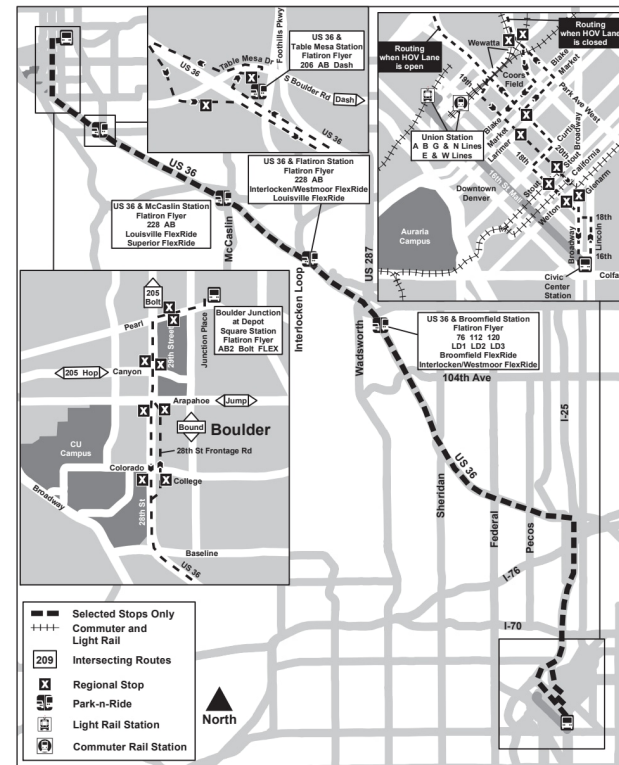

FF4

Denver - Boulder Junction

डेन्भर - बोल्डर जंक्शन

Route FF4 Boulder Junction/Civic Center Effective: 25 May 2025 Map Revised: 25 May 2025

बिदाको तालिका

आरटीडी सेवाहरूले नयाँ वर्षको दिन, स्मृति दिवस, स्वतन्त्रता दिवस, श्रम दिवस, धन्यवाद दिवस, र क्रिसमस दिवसमा आइतबार/बिदाको तालिका पछ्याउँछन्।

किंवदन्ती

Boulder Junction...	स्टप / स्टेशनको नाम
06:05	बिहान
06:45	अपराह्न

Boulder Junction...	28th/Canyon	28th - Arapahoe	US 36 & Table Mesa Station	US 36 & McCaslin...	US 36 & Flatiron Station	US 36 & Broomfield...	19th St & Stout	Wade Blank Civic Cntr Stn
06:05	06:08	06:10	06:18	06:23	06:28	06:32	06:52	06:57
06:45	06:48	06:50	06:58	07:03	07:08	07:12	07:32	07:37
07:15	07:19	07:22	07:30	07:35	07:40	07:44	08:04	08:11
07:45	07:49	07:52	08:00	08:05	08:10	08:14	08:34	08:41
02:03	02:07	02:10	02:20	02:26	02:32	02:38	03:01	03:06
03:13	03:17	03:20	03:30	03:36	03:42	03:48	04:11	04:16
04:30	04:34	04:37	04:47	04:53	04:59	05:05	05:29	05:34
05:30	05:34	05:37	05:47	05:53	05:59	06:05	06:29	06:34
06:23	06:26	06:28	06:36	06:42	06:47	06:52	07:12	07:17

नोट: तल दिइएका स्टपहरूमा वा पछिका सबै पूर्वतर्फ जाने समय बिन्दुहरू अनुमानित छन् र निःशुल्क रनिङ टाइममा सेट गरिएका छन्। यात्रुहरू बसबाट निस्केपछि बसहरू स्टपहरूबाट चाँडै छुट्न सक्छन्। FF1, FF3 - US 36 & Sheridan Station FF2 - US 36 & McCaslin Station FF4 - US 36 & Broomfield Station FF5 - Quentin St & 19th Pl

नोट: प्रतिकूल मौसमको समयमा, हाम्रा यात्रुहरूको सुरक्षा र कल्याण सुनिश्चित गर्न बसहरूले तत्काल मार्गमा थप स्टपहरू सेवा गर्न सक्छन्।

नोट: EB: FF1, FF2 र FF5, सूचीबद्ध समय बिन्दुहरूको अतिरिक्त ब्रॉडवे / २० औं र ब्रॉडवे / डार्टमाउथमा पनि स्टपहरू सेवा गर्दछन्।