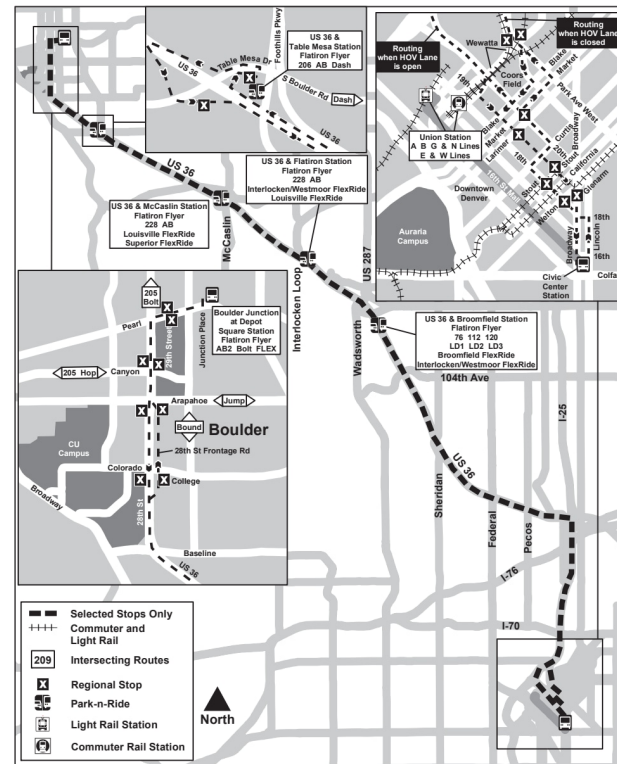

FF4

Denver - Boulder Junction

덴버 - 볼더 정선

Route FF4 Boulder Junction/Civic Center Effective: 25 May 2025 Map Revised: 25 May 2025

휴일 일정

RTD 서비스는 설날, 현충일, 독립기념일, 노동절, 추수감사절, 성탄절의 일요일/공휴일 일정을 따릅니다.

범례

Boulder Junction...

정류장 / 역 이름

06:05

AM

06:45

PM

2026년 1월 4일 - 2026년 5월 23일
동행 | 월요일 - 금요일

Boulder Junction...	28th/Canyon	28th - Arapahoe	US 36 & Table Mesa Station	US 36 & McCaslin...	US 36 & Flatiron Station	US 36 & Broomfield...	19th St & Stout	Wade Blank Civic Cntr Stn
06:05	06:08	06:10	06:18	06:23	06:28	06:32	06:52	06:57
06:45	06:48	06:50	06:58	07:03	07:08	07:12	07:32	07:37
07:15	07:19	07:22	07:30	07:35	07:40	07:44	08:04	08:11
07:45	07:49	07:52	08:00	08:05	08:10	08:14	08:34	08:41
02:03	02:07	02:10	02:20	02:26	02:32	02:38	03:01	03:06
03:13	03:17	03:20	03:30	03:36	03:42	03:48	04:11	04:16
04:30	04:34	04:37	04:47	04:53	04:59	05:05	05:29	05:34
05:30	05:34	05:37	05:47	05:53	05:59	06:05	06:29	06:34
06:23	06:26	06:28	06:36	06:42	06:47	06:52	07:12	07:17

참고: EB: FF1, FF2 및 FF5는 나열된 시간대 외에도 브로드웨이 / 20번가 및 브로드웨이 / 다투머스에서도 정차합니다.

참고: 아래 정류장 또는 그 이후의 모든 동행 시간대는 예상 시간이며 무료 운행 시간으로 설정되어 있습니다. 버스는 승객이 하차한 후 정류장에서 일찍 출발할 수 있습니다. FF1, FF3 - US 36 & 셰리단 역 FF2 - US 36 & 맥캐슬린 역 FF4 - US 36 & 플랫폼아이언 역 FF5 - 쿠엔틴 세인트 & 19번가 플레이스

US36 / Table Mesa | 824 공백
5170 Table Mesa Dr, Boulder 80303

US36 / Broomfield Station | 940 공백
8010 Transit Way, Broomfield 80021

US36 / McCaslin Station East Side | 466 공백
1164 Dillon Rd, Louisville 80027