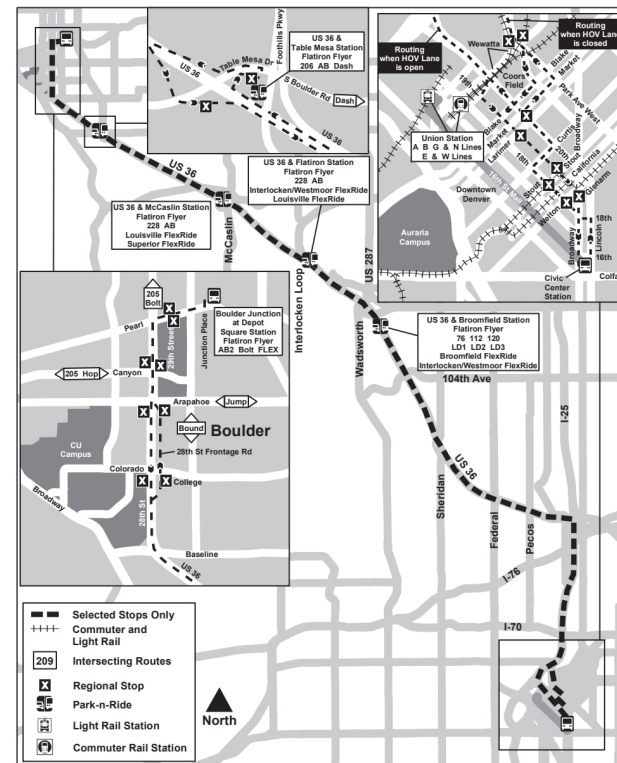

FF4

Denver - Boulder Junction

Denver - Boulder Junction

Route FF4 Boulder Junction/Civic Center Effective: 25 May 2025
Map Revised: 25 May 2025

Calendrier des vacances

Les services RTD suivent un horaire dimanche/vacances le jour de l'an, Memorial Day, Independence Day, Labor Day, Thanksgiving Day et le jour de Noël.

Légende

Boulder Junction...	Nom de l'arrêt /...
06:05	AM
06:45	PM

4 JANVIER 2026 - 6 JUIN 2026

VERS L'EST | DU LUNDI AU VENDREDI

Boulder Junction...	28th/Canyon	28th - Arapahoe	US 36 & Table Mesa Station	US 36 & McCaslin...	US 36 & Flatiron Station	US 36 & Broomfield...	19th St & Stout	Wade Blank Civic Cntr Stn
06:05	06:08	06:10	06:18	06:23	06:28	06:32	06:52	06:57
06:45	06:48	06:50	06:58	07:03	07:08	07:12	07:32	07:37
07:15	07:19	07:22	07:30	07:35	07:40	07:44	08:04	08:11
07:45	07:49	07:52	08:00	08:05	08:10	08:14	08:34	08:41
02:03	02:07	02:10	02:20	02:26	02:32	02:38	03:01	03:06
03:13	03:17	03:20	03:30	03:36	03:42	03:48	04:11	04:16
04:30	04:34	04:37	04:47	04:53	04:59	05:05	05:29	05:34
05:30	05:34	05:37	05:47	05:53	05:59	06:05	06:29	06:34
06:23	06:26	06:28	06:36	06:42	06:47	06:52	07:12	07:17

Remarque : Toutes les heures de départ vers l'est aux arrêts ci-dessous ou après ceux-ci sont estimées et réglées sur les heures de départ libre. Les bus peuvent quitter les arrêts plus tôt que prévu après que les passagers sont descendus du bus. FF1, FF3 - US 36 & Sheridan Station FF2 - US 36 & McCaslin Station FF4 - US 36 & Broomfield Station FF5 - Quentin St & 19th Pl

Du lundi au vendredi : 6 heures - 20 heures

Samedi - dimanche : 9 heures - 18 heures

Visitez-nous en ligne :

www.rtd-denver.com

Vérifier les horaires

Voir les cartes des itinéraires

Trouver des emplacements de parking