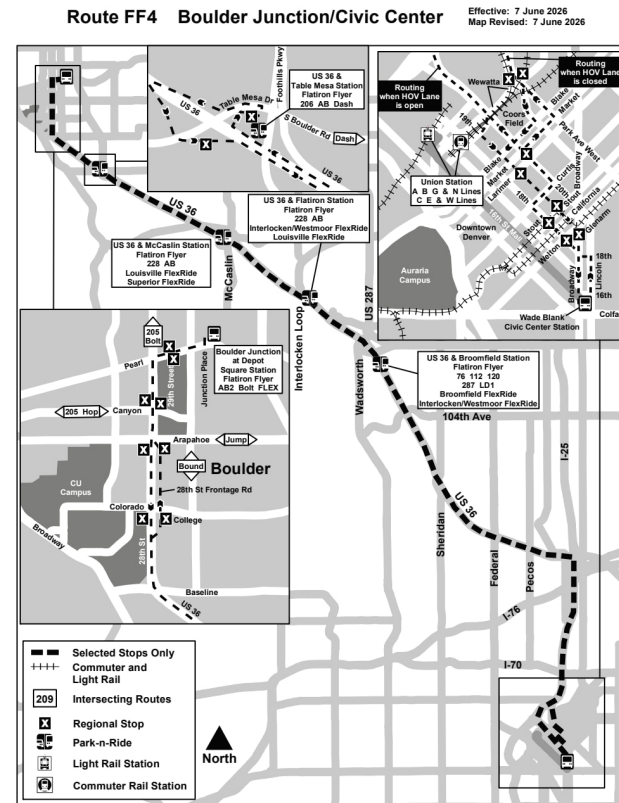

FF4

Denver - Boulder Junction

Denver - Boulder Junction

Calendario de vacaciones

Los servicios de RTD siguen un horario de domingo festivo el día de Año Nuevo, el Día de los Caídos, el Día de la Independencia, el Día del Trabajo, el Día de Acción de Gracias y el día de Navidad.

Legenda

Boulder Junction...	Parada / Nombre...
06:05	AM
06:45	PM

7 DE JUNIO DE 2026 - 26 DE SEPTIEMBRE DE 2026

DIRECCIÓN ESTE | DE LUNES A VIERNES

Boulder Junction...	28th/Canyon	28th - Arapahoe	US 36 & Table Mesa Station	US 36 & McCaslin...	US 36 & Flatiron Station	US 36 & Broomfield...	19th St & Stout	Wade Blank Civic Cntr Stn
06:05	06:08	06:10	06:18	06:23	06:28	06:32	06:52	06:57
06:45	06:48	06:50	06:58	07:03	07:08	07:12	07:32	07:37
07:15	07:19	07:22	07:30	07:35	07:40	07:44	08:04	08:11
07:45	07:49	07:52	08:00	08:05	08:10	08:14	08:34	08:41
02:03	02:07	02:10	02:20	02:26	02:32	02:38	03:01	03:06
03:13	03:17	03:20	03:30	03:36	03:42	03:48	04:11	04:16
04:30	04:34	04:37	04:47	04:53	04:59	05:05	05:29	05:34
05:30	05:34	05:37	05:47	05:53	05:59	06:05	06:29	06:34
06:23	06:26	06:28	06:36	06:42	06:47	06:52	07:12	07:17

Nota: EB: FF1, FF2 y FF5, además de los puntos horarios enumerados también sirven paradas en Broadway / 20th y Broadway / Dartmouth

Nota: Todos los puntos horarios en dirección este en o después de las paradas de abajo, se estiman y se fijan en tiempo de marcha libre. Los autobuses pueden salir antes de las paradas después de que los pasajeros hayan bajado del autobús. FF1, FF3 - US 36 & Sheridan Station FF2 - US 36 & McCaslin Station FF4 - US 36 & Broomfield Station FF5 - Quentin St & 19th Pl

US36 / McCaslin Station West Side | 466 espacios
305 Center Dr, Superior 80027

US36 / Table Mesa | 824 espacios
5170 Table Mesa Dr, Boulder 80303

US36 / Broomfield Station | 940 espacios
8010 Transit Way, Broomfield 80021