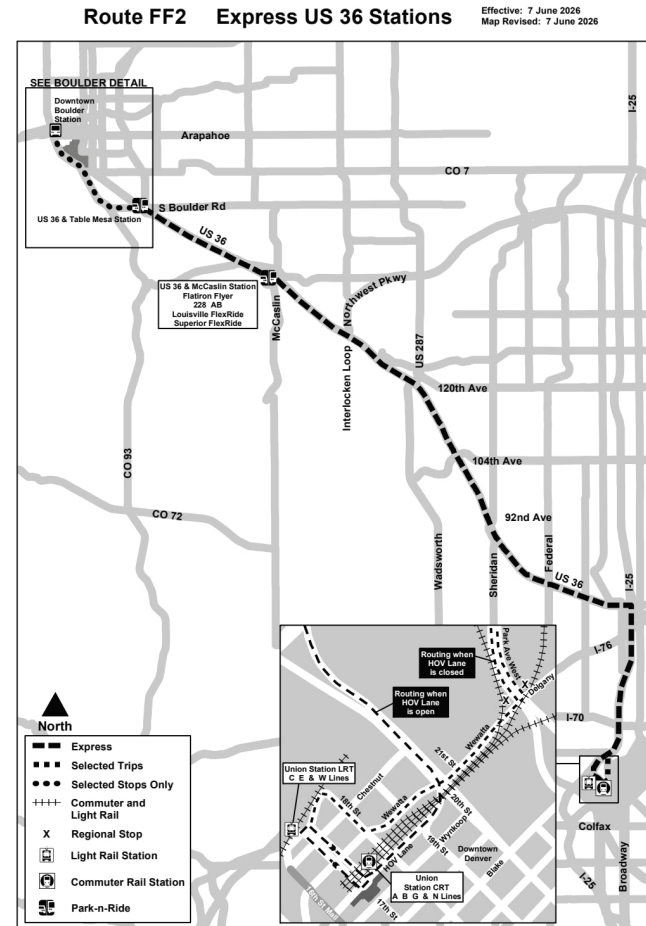

FF2

Denver - Boulder Station Express

Tuyến tàu tốc hành Denver -
Boulder Station

Lịch nghỉ I

Các dịch vụ của RTD hoạt động theo lịch trình C hủ nhật/Ngày lễ vào Ngày đầu năm mới, Ngày Tưởng niệm, Ngày Độc lập, Ngày Lao động, Ngày Lễ Tạ ơn và Ngày Giáng si

Huyền thoại

Downtown...

07:06

07:21

Tên điểm...

LÀ

Thủ tướng

NGÀY 7 THÁNG 6 NĂM 2026 - NGÀY 26 THÁNG 9 NĂM 2026
HƯỚNG ĐÔNG | THỨ HAI - THỨ SÁU

Downtown Boulder Station Gate 2	Broadway - Euclid	Broadway - Baseline	Table Mesa - 39th	US 36 & Table Mesa Station	US 36 & McCaslin Station	Union Station
07:06	07:11	07:14	07:18	07:21	07:26	07:48
07:21	07:26	07:29	07:33	07:36	07:41	08:03
07:36	07:41	07:44	07:48	07:51	07:56	08:18
07:51	07:56	07:59	08:03	08:06	08:11	08:33
08:06	08:11	08:14	08:18	08:21	08:26	08:48
02:39	02:45	02:49	02:53	02:56	03:01	03:31
04:09	04:15	04:19	04:24	04:27	04:33	05:09
04:49	04:55	04:59	05:04	05:07	05:13	05:49
05:25	05:31	05:35	05:40	05:43	05:49	06:25

Lưu ý: Tất cả các mốc thời gian di chuyển hướng đông tại hoặc sau các điểm dừng bên dưới đều là thời gian ước tính và được đặt theo thời gian chạy tự do. Xe buýt có thể rời điểm dừng sớm hơn sau khi hành khách đã xuống xe. FF1, FF3 - US 36 & Ga Sheridan FF2 - US 36 & Ga McCaslin FF4 - US 36 & Ga Broomfield FF5 - Đường Quentin & Đường 19 Pl