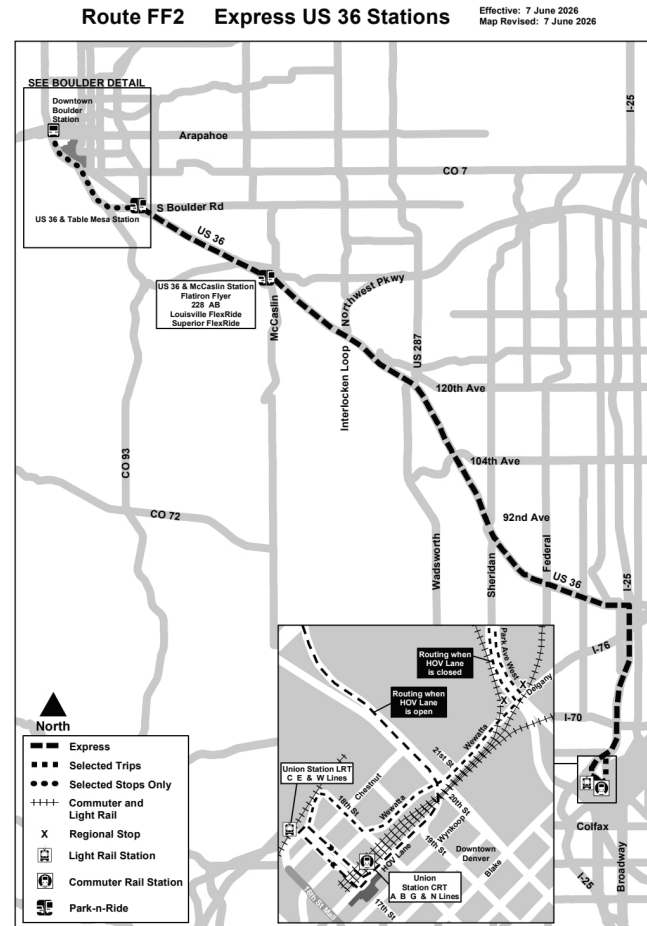

FF2

Denver - Boulder Station Express

Denver - Saldhigga Boulder
Express

Jadwalka fasaxa

Adeegyada RTD waxay raacaan jadwalka Axadda/Fasaxa Maalinta Sannadka Cusub, Maalinta Xuska, Maalinta Xorriyadda, Maalinta Shaqaalaha, Maalinta Thanksgiving, iyo Maalinta Kirismaska

Halyeeyga

Downtown...

07:06

07:21

Magaca Joogsiga...

AM

PM

JUUN 7, 2026 - SEBTEMBAR 26, 2026

DHANKA BARI | ISNIIN - JIMCE

Downtown Boulder Station Gate 2	Broadway - Euclid	Broadway - Baseline	Table Mesa - 39th	US 36 & Table Mesa Station	US 36 & McCaslin Station	Union Station
07:06	07:11	07:14	07:18	07:21	07:26	07:48
07:21	07:26	07:29	07:33	07:36	07:41	08:03
07:36	07:41	07:44	07:48	07:51	07:56	08:18
07:51	07:56	07:59	08:03	08:06	08:11	08:33
08:06	08:11	08:14	08:18	08:21	08:26	08:48
02:39	02:45	02:49	02:53	02:56	03:01	03:31
04:09	04:15	04:19	04:24	04:27	04:33	05:09
04:49	04:55	04:59	05:04	05:07	05:13	05:49
05:25	05:31	05:35	05:40	05:43	05:49	06:25

Fiiro gaar ah: EB: FF1, FF2 iyo FF5, marka lagu daro waqtiyada la taxay sidoo kale joogsiyada adeegga ee Broadway / 20th iyo Broadway / Dartmouth

Fiiro gaar ah: Dhammaan waqtiyada u socda bari ee joogsiga hoose ama ka dib, waxaa lagu qiyaasaa oo loo dejiyay waqti shaqo oo bilaash ah. Basaska ayaa laga yaabaa inay baxaan waqti hore ka dib marka rakaabku ka degaan baska. FF1, FF3 - US 36 & Saldhigga Sheridan FF2 - US 36 & Saldhigga McCaslin FF4 - US 36 & Saldhigga Broomfield FF5 - Quentin St & 19th Pl